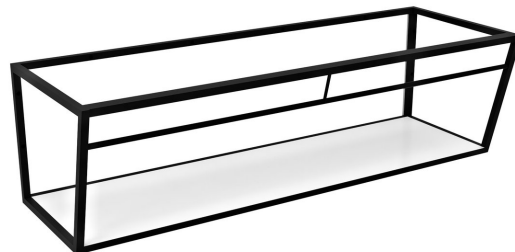

Objednací kód: ARK190

**Základné informácie**

Značka: Sapho

**Rozmery**

Šírka: 1884 mm

Výška: 400 mm

Hĺbka: 490 mm

**Vlastnosti**

Záruka: 2 roky

Hmotnosť / ks: 35 kg

Balenie: 1 ks

Farba: Biela, Čierna

Materiál: MDF, Oceľ

Inštalácia: Závesné na stenu

Balenie obsahuje: Montážna sada