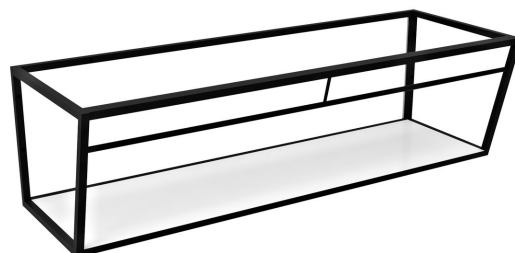

Objednací kód: ARK180

Základné informácie

Značka: Sapho

Rozmery

Šírka: 1784 mm

Výška: 400 mm

Hĺbka: 490 mm

Vlastnosti

Farba: Biela, Čierna

Materiál: MDF, Oceľ

Inštalácia: Závesné na stenu

Balenie obsahuje: Montážna sada

Hmotnosť / ks: 33.1 kg

Balenie: 1 ks

Záruka: 2 roky

Technický list