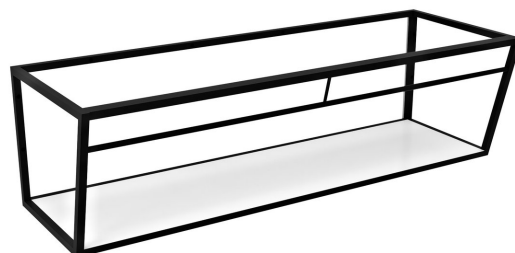

Objednací kód: ARK180

**Základné informácie**

Značka: Sapho

**Rozmery**

Šírka: 1784 mm

Výška: 400 mm

Hĺbka: 490 mm

**Vlastnosti**

Farba: Biela, Čierna

Materiál: MDF, Oceľ

Inštalácia: Závesné na stenu

Balenie obsahuje: Montážna sada

Hmotnosť / ks: 33.1 kg

Balenie: 1 ks

Záruka: 2 roky