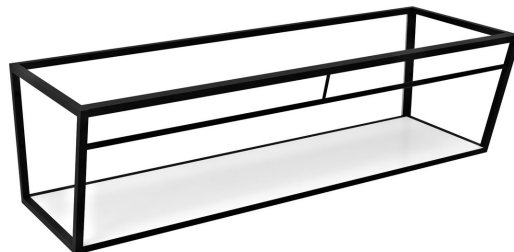

Objednací kód: ARK180

**Základné informácie**

Značka: Sapho

**Rozmery**

Šírka: 1784 mm

Výška: 400 mm

Hĺbka: 490 mm

**Vlastnosti**

Záruka: 2 roky

Hmotnosť / ks: 33.1 kg

Balenie: 1 ks

Farba: Biela, Čierna

Materiál: MDF, Oceľ

Inštalácia: Závesné na stenu

Balenie obsahuje: Montážna sada