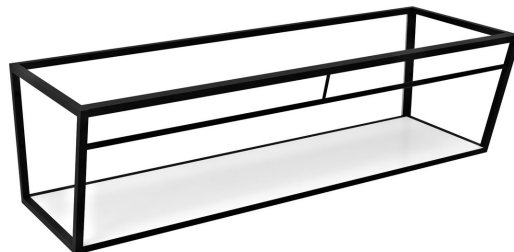

Objednací kód: ARK170

Základné informácie

Značka: Sapho

Rozmery

Šírka: 1684 mm

Výška: 400 mm

Hĺbka: 490 mm

Vlastnosti

Záruka: 2 roky

Hmotnosť / ks: 31.2 kg

Balenie: 1 ks

Farba: Biela, Čierna

Materiál: MDF, Oceľ

Inštalácia: Závesné na stenu

Balenie obsahuje: Montážna sada

Technický list