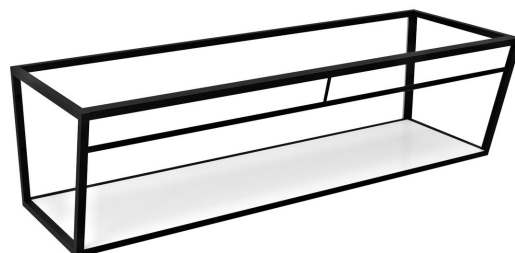

Objednací kód: ARK160

Základné informácie

Značka: Sapho

Rozmery

Šírka: 1584 mm

Výška: 400 mm

Hĺbka: 490 mm

Vlastnosti

Záruka: 2 roky

Hmotnosť / ks: 29.4 kg

Balenie: 1 ks

Farba: Biela, Čierna

Materiál: MDF, Oceľ

Inštalácia: Závesné na stenu

Balenie obsahuje: Montážna sada

Technický list