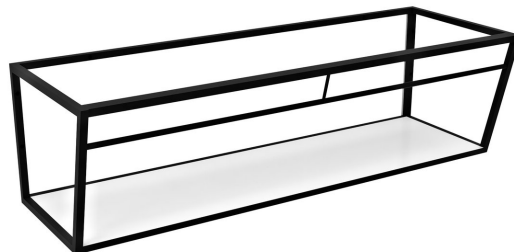

Objednací kód: ARK160

Základné informácie

Značka: Sapho

Rozmery

Šírka: 1584 mm

Výška: 400 mm

Hĺbka: 490 mm

Vlastnosti

Farba: Biela, Čierna

Materiál: MDF, Oceľ

Inštalácia: Závesné na stenu

Balenie obsahuje: Montážna sada

Hmotnosť / ks: 29.4 kg

Balenie: 1 ks

Záruka: 2 roky

Technický list