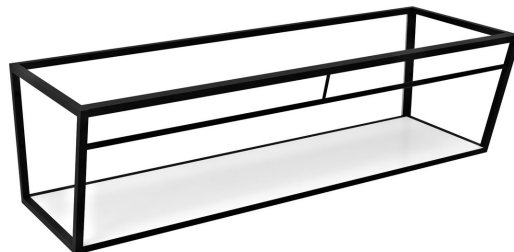

Objednací kód: ARK150

Základné informácie

Značka: Sapho

Rozmery

Šírka: 1484 mm

Výška: 400 mm

Hĺbka: 490 mm

Vlastnosti

Záruka: 2 roky

Hmotnosť / ks: 27.5 kg

Balenie: 1 ks

Farba: Biela, Čierna

Materiál: MDF, Oceľ

Inštalácia: Závesné na stenu

Balenie obsahuje: Montážna sada

Technický list