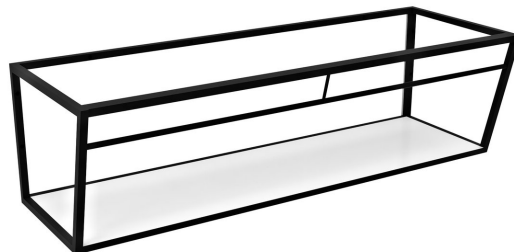

Objednací kód: ARK150

Základné informácie

Značka: Sapho

Rozmery

Šírka: 1484 mm

Výška: 400 mm

Hĺbka: 490 mm

Vlastnosti

Farba: Biela, Čierna

Materiál: MDF, Oceľ

Inštalácia: Závesné na stenu

Balenie obsahuje: Montážna sada

Hmotnosť / ks: 27.5 kg

Balenie: 1 ks

Záruka: 2 roky

Technický list