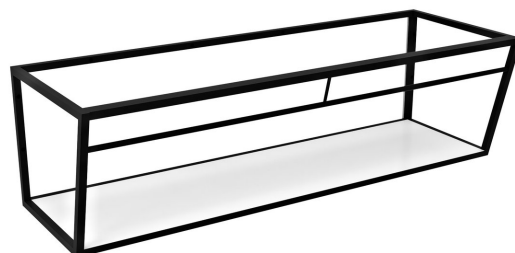

Objednací kód: ARK140

Základné informácie

Značka: Sapho

Rozmery

Šírka: 1384 mm

Výška: 400 mm

Hĺbka: 490 mm

Vlastnosti

Farba: Biela, Čierna

Materiál: MDF, Oceľ

Inštalácia: Závesné na stenu

Balenie obsahuje: Montážna sada

Hmotnosť / ks: 25.6 kg

Balenie: 1 ks

Záruka: 2 roky

Technický list