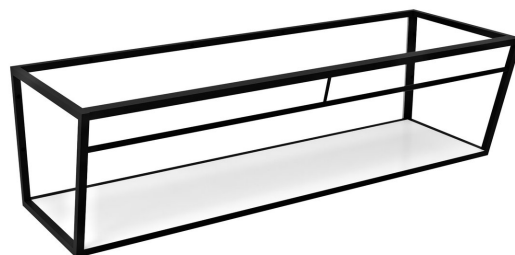

Objednací kód: ARK140

Základné informácie

Značka: Sapho

Rozmery

Šírka: 1384 mm

Výška: 400 mm

Hĺbka: 490 mm

Vlastnosti

Záruka: 2 roky

Hmotnosť / ks: 25.6 kg

Balenie: 1 ks

Farba: Biela, Čierna

Materiál: MDF, Oceľ

Inštalácia: Závesné na stenu

Balenie obsahuje: Montážna sada

Technický list