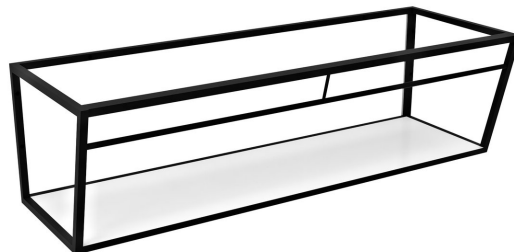

Objednací kód: ARK130

**Základné informácie**

Značka: Sapho

**Rozmery**

Šírka: 1284 mm

Výška: 400 mm

Hĺbka: 490 mm

**Vlastnosti**

Farba: Biela, Čierna

Materiál: MDF, Oceľ

Inštalácia: Závesné na stenu

Balenie obsahuje: Montážna sada

Hmotnosť / ks: 23.8 kg

Balenie: 1 ks

Záruka: 2 roky