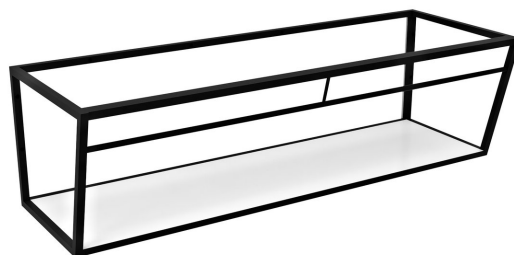

Objednací kód: ARK130

Základné informácie

Značka: Sapho

Rozmery

Šírka: 1284 mm

Výška: 400 mm

Hĺbka: 490 mm

Vlastnosti

Farba: Biela, Čierna

Materiál: MDF, Oceľ

Inštalácia: Závesné na stenu

Balenie obsahuje: Montážna sada

Hmotnosť / ks: 23.8 kg

Balenie: 1 ks

Záruka: 2 roky

Technický list