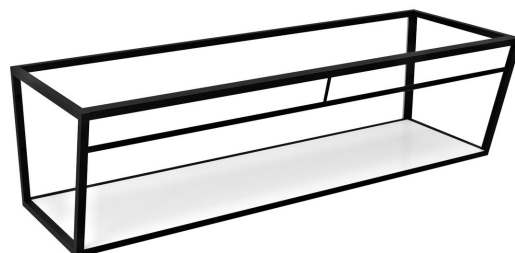

Objednací kód: ARK130

Základné informácie

Značka: Sapho

Rozmery

Šírka: 1284 mm

Výška: 400 mm

Hĺbka: 490 mm

Vlastnosti

Záruka: 2 roky

Hmotnosť / ks: 23.8 kg

Balenie: 1 ks

Farba: Biela, Čierna

Materiál: MDF, Oceľ

Inštalácia: Závesné na stenu

Balenie obsahuje: Montážna sada

Technický list