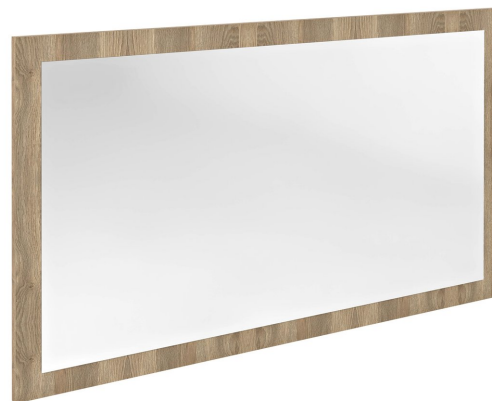

Objednací kód: NX127-2020

Základné informácie

Značka: Sapho

Séria: NIROX

Rozmery

Šírka: 1200 mm

Výška: 700 mm

Vlastnosti

Farba rámu: Hnedá

Dekor: Dub Texas

Možnosti farebného prevedenia: Podľa vzorkovníka

Materiál: MDF/lamino

Typ zrkadla: Zrkadlá v ráme

Tvar: Obdĺžnik

Hmotnosť / ks: 19.5 kg

Balenie: 1 ks

Záruka: 2 roky