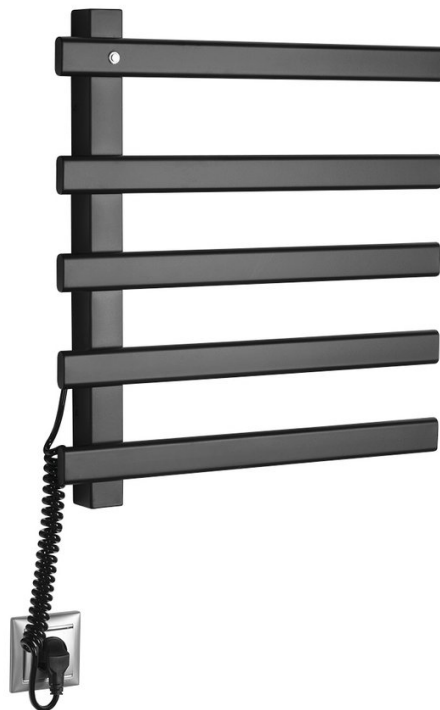

**ELCOR elektrický sušiac uterákov 480x520x50 mm, 63 W, čierna mat**

**Objednací kód:** EB530

**Základné informácie**

**Značka:** Sapho  
**Séria:** ELCOR

**Rozmery**

**Šírka:** 480 mm  
**Výška:** 520 mm  
**Hĺbka:** 50 mm

**Vlastnosti**

**Farba:** Čierna mat  
**Materiál:** Nerez  
**Tvar:** Tvar E  
**Možnosť vykurovania:** Elektrické vykurovanie integrované  
**Príkon:** 63 W  
**Hmotnosť / ks:** 7.6 kg  
**Balenie:** 1 ks  
**Záruka:** 2 roky