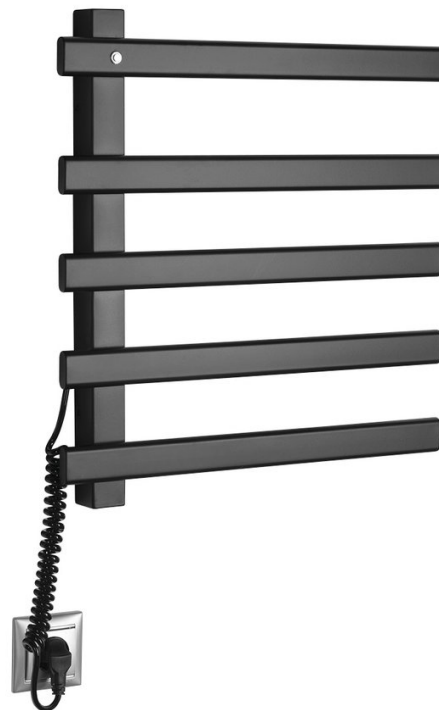

ELCOR elektrický sušiac uterákov 480x520x50 mm, 63 W, čierna mat

Objednací kód: EB530

Základné informácie

Značka: Sapho
Séria: ELCOR

Rozmery

Šírka: 480 mm
Výška: 520 mm
Hĺbka: 50 mm

Vlastnosti

Záruka: 2 roky
Hmotnosť / ks: 7.6 kg
Balenie: 1 ks
Farba: Čierna mat
Materiál: Nerez
Tvar: Tvar E
Možnosť vykurovania: Elektrické vykurovanie integrované
Príkon: 63 W
3D model: ÁNO