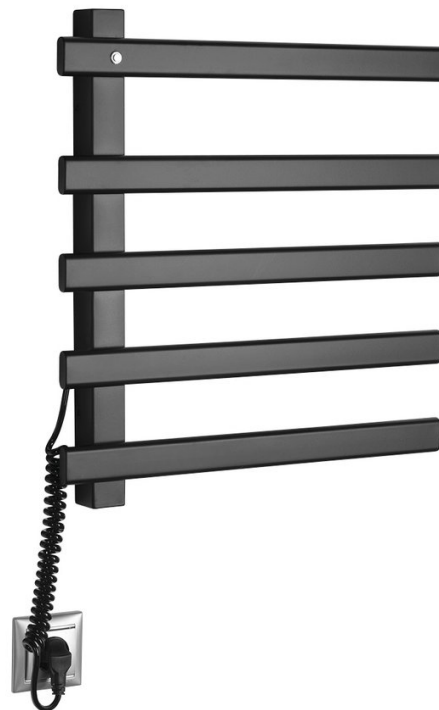

ELCOR elektrický sušiac uterákov 480x520x50 mm, 63 W, čierna mat

Objednací kód: EB530

Základné informácie

Značka: Sapho
Séria: ELCOR

Rozmery

Šírka: 480 mm
Výška: 520 mm
Hĺbka: 50 mm

Vlastnosti

Farba: Čierna mat
Materiál: Nerez
Tvar: Tvar E
Možnosť vykurovania: Elektrické vykurovanie integrované
Príkon: 63 W
Hmotnosť / ks: 7.6 kg
Balenie: 1 ks
Záruka: 2 roky