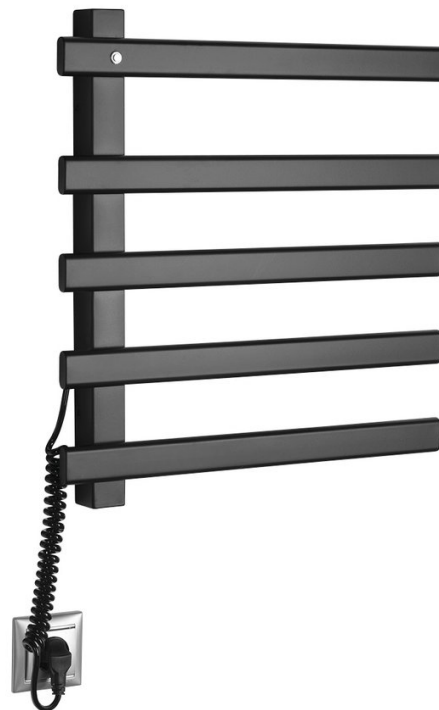

**ELCOR elektrický sušiac uterákov 480x520x50 mm, 63 W, čierna mat**

**Objednací kód:** EB530

**Základné informácie**

**Značka:** Sapho  
**Séria:** ELCOR

**Rozmery**

**Šírka:** 480 mm  
**Výška:** 520 mm  
**Hĺbka:** 50 mm

**Vlastnosti**

**Farba:** Čierna mat  
**Materiál:** Nerez  
**Tvar:** Tvar E  
**Možnosť vykurovania:** Elektrické vykurovanie integrované  
**Príkon:** 63 W  
**Hmotnosť / ks:** 7.6 kg  
**Balenie:** 1 ks  
**Záruka:** 2 roky