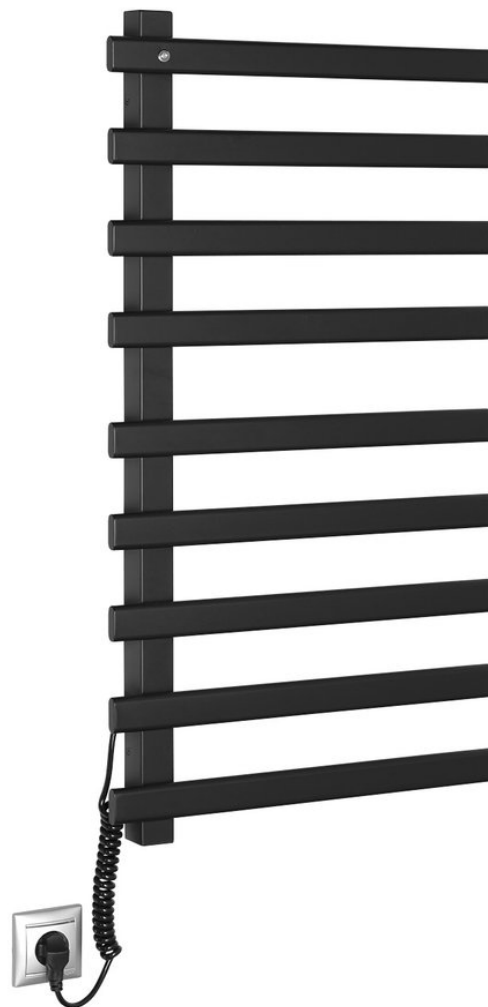

ELCOR elektrický sušiac uterákov 480x920x50 mm, 128 W, čierna mat

Objednací kód: EB460

Základné informácie

Značka: Sapho
Séria: ELCOR

Rozmery

Šírka: 480 mm
Výška: 920 mm
Hĺbka: 50 mm

Vlastnosti

Záruka: 2 roky
Hmotnosť / ks: 7 kg
Balenie: 1 ks
Farba: Čierna mat
Materiál: Nerez
Tvar: Tvar E
Možnosť vykurovania: Elektrické vykurovanie integrované
Príkon: 128 W
3D model: ÁNO