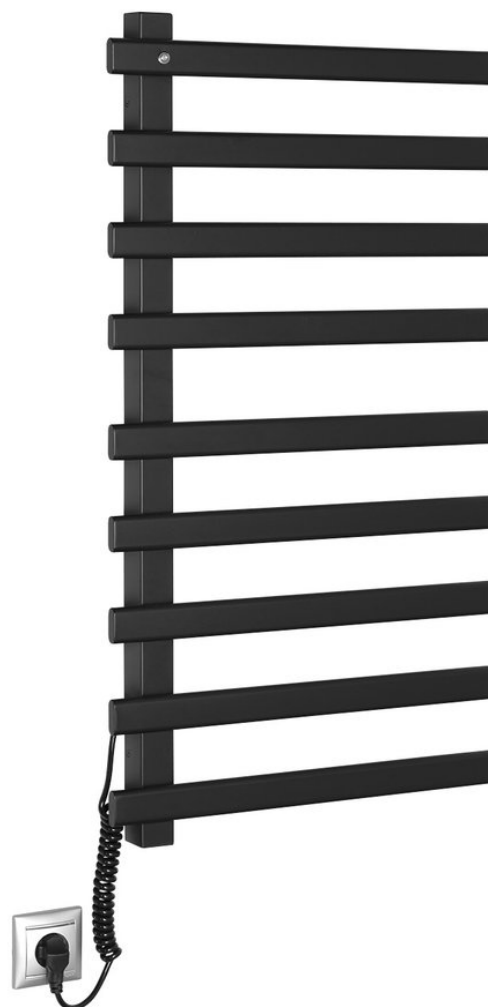

ELCOR elektrický sušiac uterákov 480x920x50 mm, 128 W, čierna mat

Objednací kód: EB460

Základné informácie

Značka: Sapho
Séria: ELCOR

Rozmery

Šírka: 480 mm
Výška: 920 mm
Hĺbka: 50 mm

Vlastnosti

Farba: Čierna mat
Materiál: Nerez
Tvar: Tvar E
Možnosť vykurovania: Elektrické vykurovanie integrované
Príkon: 128 W
Hmotnosť / ks: 7.0 kg
Balenie: 1 ks
Záruka: 2 roky