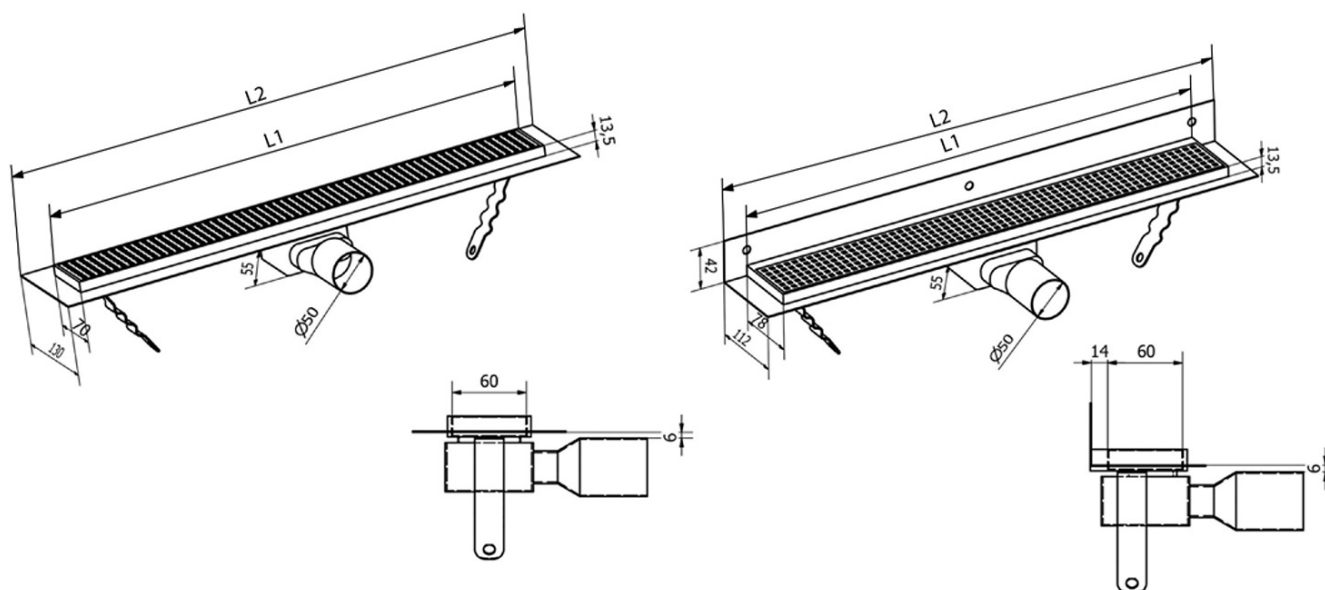

## Rozmery

Dĺžka: 950 mm  
Šírka: 112 mm  
Výška: 55 mm

## Vlastnosti

Záruka: 2 roky  
Hmotnosť / ks: 2.9 kg  
Balenie: 1 ks  
Farba: Nerez  
Materiál: Nerez  
Inštalácia: Ku stene - pre dlaždice  
Priemer odpadu: 50 mm  
Dĺžka sprchového kanáliku od: 950 mm  
Dĺžka sprchového kanáliku do: 950 mm  
Prietok: 42 l/min

## Náhradné diely

MANUS gumové tesnenie O- krúžok (Objednací kód: NDGM1)  
MANUS sifón pre podlahové žľaby (Objednací kód: NDGM2)  
MANUS - gumový špunt (Objednací kód: NDGM3)

## Technický list

| Instalační rozměry |     |     |     |     |       |       |       |
|--------------------|-----|-----|-----|-----|-------|-------|-------|
| L1 (mm)            | 590 | 690 | 790 | 890 | 990   | 1 090 | 1 190 |
| L2 (mm)            | 650 | 750 | 850 | 950 | 1 050 | 1 150 | 1 250 |