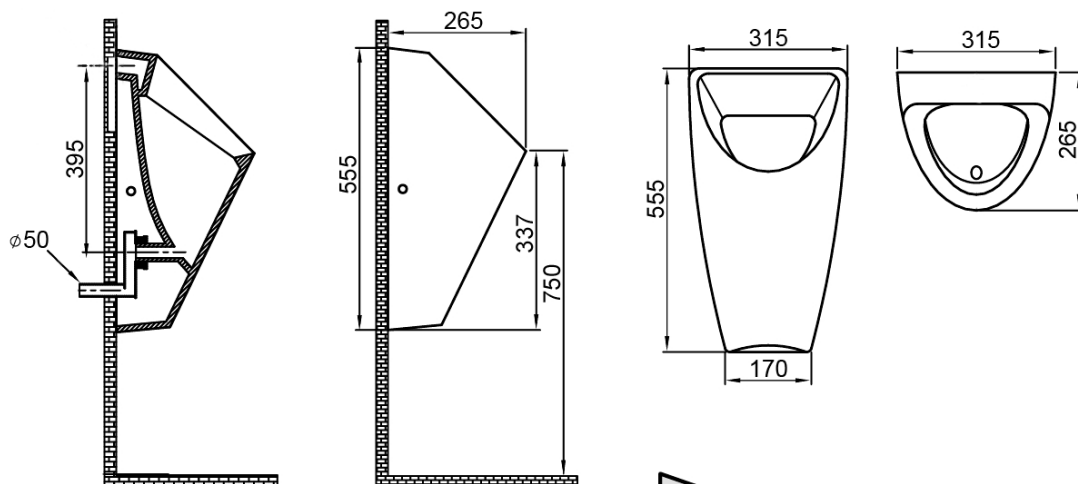

Objednací kód: 201.701.4

Základné informácie

Značka: CERASTYLE

Rozmery

Šírka: 315 mm
Výška: 555 mm
Hĺbka: 265 mm

Vlastnosti

Farba: Biela
Materiál: Keramika
Tvar: Oblé
Prívod vody: Zakrytý
Ostatné: Možnosť integrovaného splachovača
Balenie obsahuje: Sifón
Hmotnosť / ks: 12.5 kg
Balenie: 1 ks
Záruka: 2 roky

Náhradné diely

Sifón pre urinál, DN50, plast (Objednací kód: 191.701.0)

Komplet pre kotvenie WC mís a urinálov , biela (Objednací kód: YRDM00329)

Technický list

S prívodom vody ze stěny
With water inlet from the wall