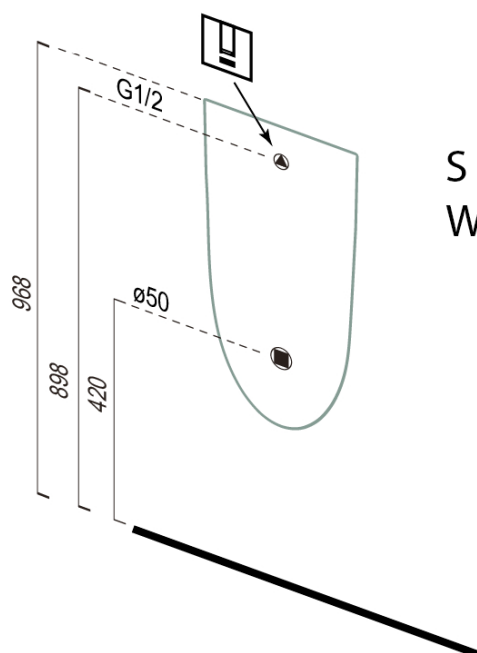

## Rozmery

Šírka: 315 mm

Výška: 555 mm

Hĺbka: 265 mm

## Vlastnosti

Farba: Biela

Materiál: Keramika

Tvar: Oblé

Prívod vody: Zakrytý

Výbava: Možnosť integrovaného splachovača

Balenie obsahuje: Sifón

Hmotnosť / ks: 12.5 kg

## Náhradné diely

Sifón pre urinál, DN50, plast (Objednací kód: 191.701.0)

Technický list

S prívodom vody ze stěny  
With water inlet from the wall

SCHWARN keramický urinál, zadný prívod, zadný odpad,  
biela