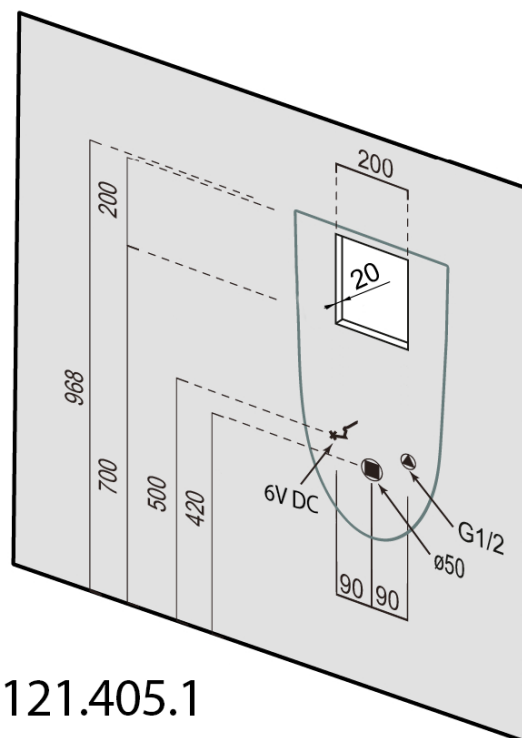

S automatickým splachovačom
With an automatic flusher