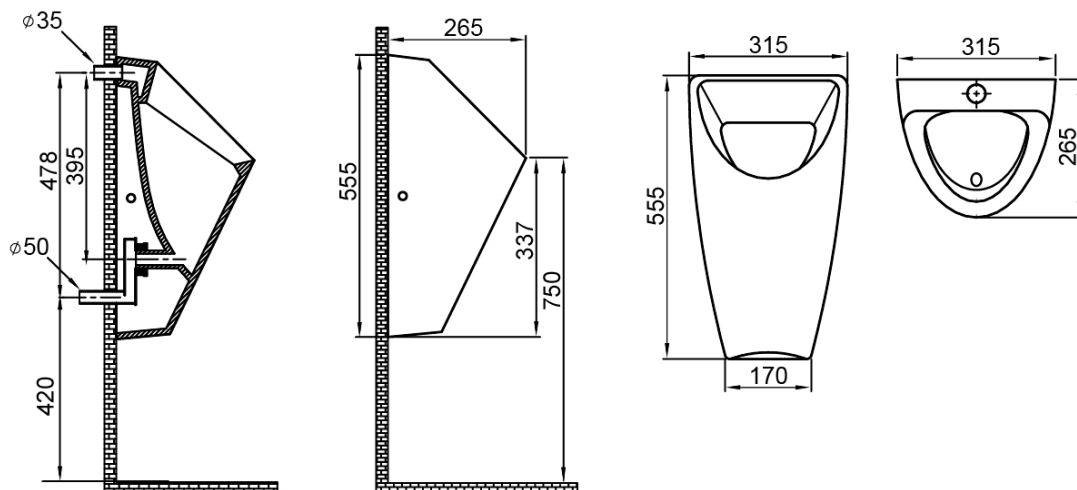

## Rozmery

Šírka: 315 mm

Výška: 555 mm

Hĺbka: 265 mm

## Vlastnosti

Farba: Biela

Materiál: Keramika

Tvar: Oblé

Prívod vody: Zakrytý

Výbava: Možnosť integrovaného splachovača

Balenie obsahuje: Sifón

Hmotnosť / ks: 12.5 kg

## Náhradné diely

Sifón pre urinál, DN50, plast (Objednací kód: 191.701.0)

Technický list

S prívodom vody ze stěny  
With water inlet from the wall

SCHWARN keramický urinál, zadný prívod, zadný odpad,  
biela