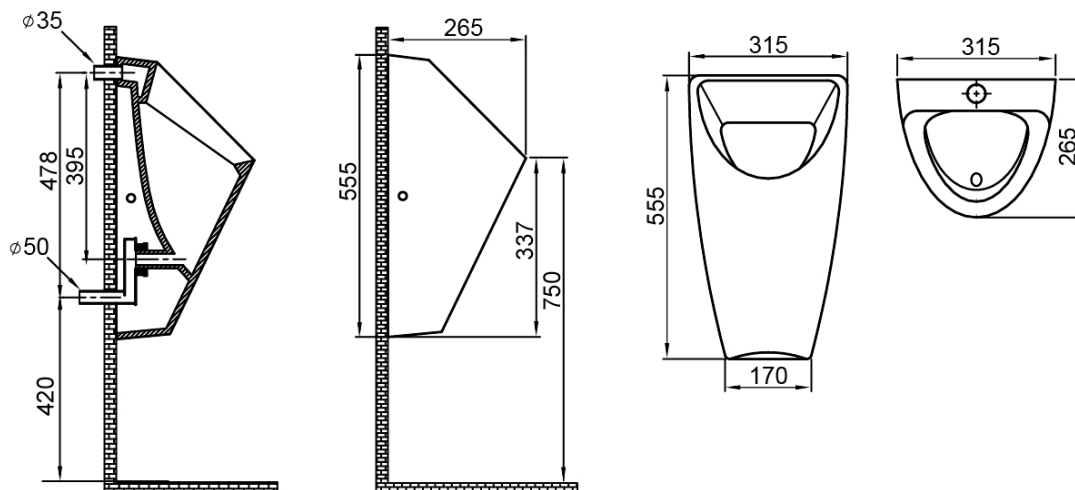

## Rozmery

Šírka: 315 mm  
Výška: 555 mm  
Hĺbka: 265 mm

## Vlastnosti

Záruka: 2 roky  
Farba: Biela  
Materiál: Keramika  
Tvar: Oblé  
Prívod vody: Zakrytý  
Ostatné: Možnosť integrovaného splachovača  
Balenie obsahuje: Sifón  
Hmotnosť / ks: 12.5 kg  
Balenie: 1 ks  
3D model: ÁNO

## Náhradné diely

Sifón pre urinál, DN50, plast (Objednací kód: 191.701.0)

Komplet pre kotvenie WC mis a urinálov , biela (Objednací kód: YRDM00329)

Technický list

S prívodom vody ze stěny  
With water inlet from the wall