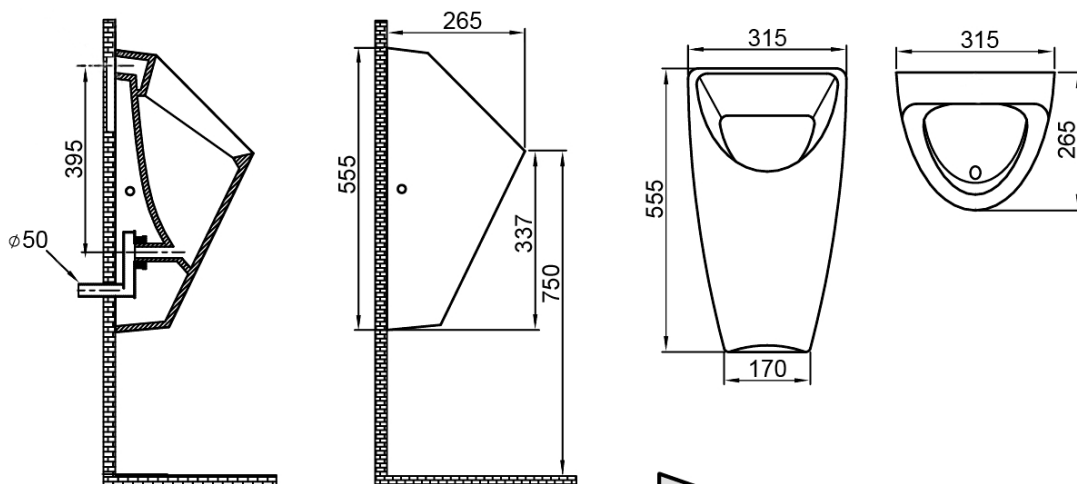

SCHWARN keramický urinál, zadný prívod, zadný odpad,
biela

BRUCKNER