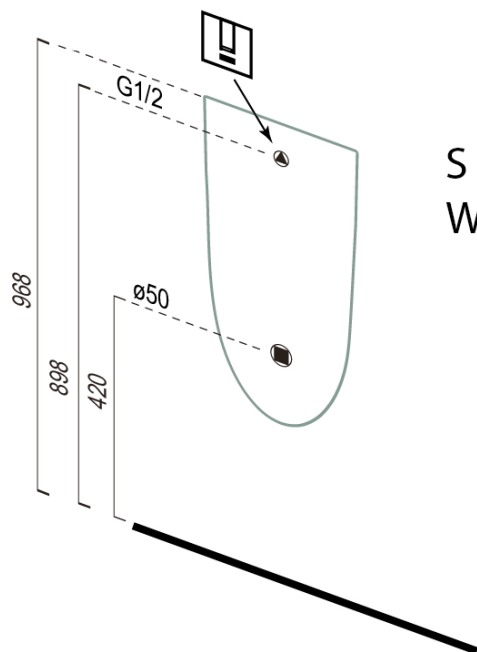

Technický list

S prívodom vody ze stěny
With water inlet from the wall