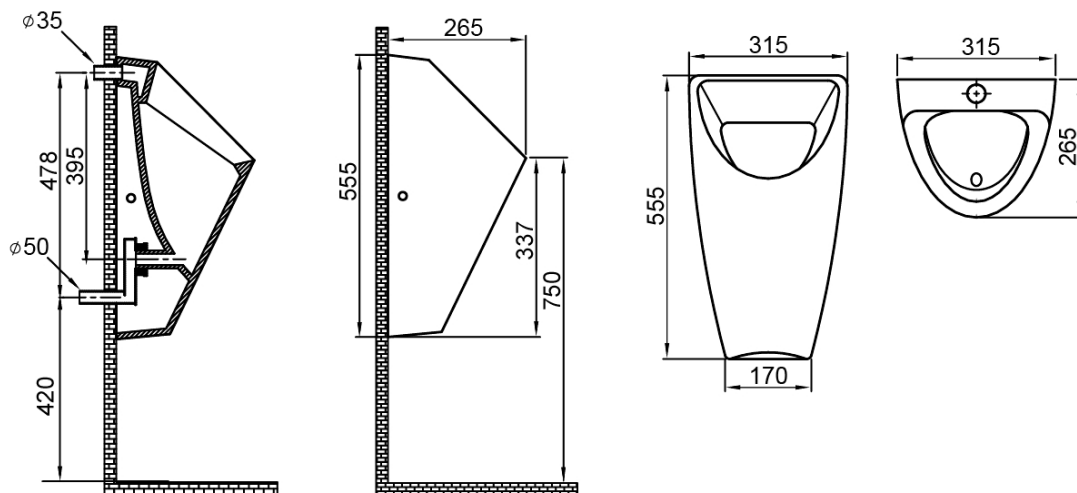

Objednací kód: 201.701.4

Základné informácie

Značka: CERASTYLE

Rozmery

Šírka: 315 mm
Výška: 555 mm
Hĺbka: 265 mm

Vlastnosti

Farba: Biela
Materiál: Keramika
Tvar: Oblé
Prívod vody: Zakrytý
Ostatné: Možnosť integrovaného splachovača
Balenie obsahuje: Sifón
Hmotnosť / ks: 12.5 kg
Balenie: 1 ks
Záruka: 2 roky

Náhradné diely

Sifón pre urinál, DN50, plast (Objednací kód: 191.701.0)

Komplet pre kotvenie WC mís a urinálov , biela (Objednací kód: YRDM00329)

Technický list

S prívodom vody ze stěny
With water inlet from the wall