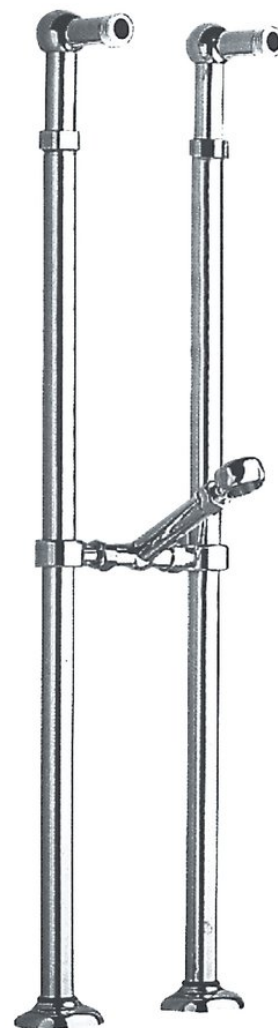

ANTEA pripojenie pe ištáláciu vaňovej batérie do priestoru (pár), chróm

 **SAPHO**

Objednací kód: 9841

Základné informácie

Značka: Sapho
Séria: ANTEA

Rozmery

Výška: 800 mm

Vlastnosti

Farba: Chróm
Materiál: Mosadz
Tvar: Retro
Inštálácia: Do podlahy
Hmotnosť / ks: 5.1 kg
Balenie: 1 ks
Záruka: 2 roky

Náhradné diely

Uchytenie pre batériu 9841, chróm (Objednací kód: ND9841-1)

ANTEA pripojenie pe ištaláciu vaňovej batérie do priestoru (pár), chróm