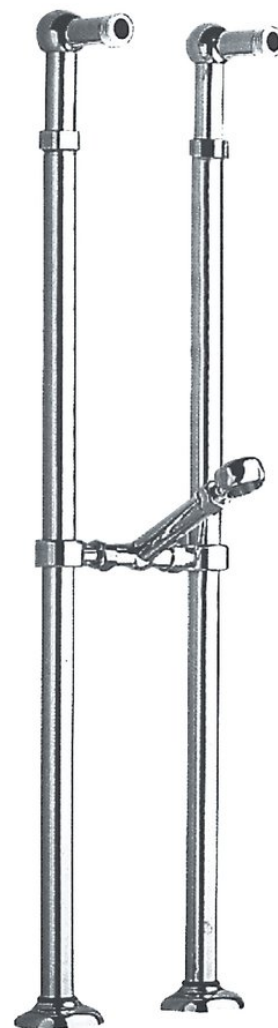

## ANTEA pripojenie pe ištaláciu vaňovej batérie do priestoru (pár), chróm

 **SAPHO**

Objednací kód: 9841

### Základné informácie

Značka: Sapho  
Séria: ANTEA

### Rozmery

Výška: 800 mm

### Vlastnosti

Farba: Chróm  
Materiál: Mosadz  
Tvar: Retro  
Inštalácia: Do podlahy  
Hmotnosť / ks: 5.1 kg  
Balenie: 1 ks  
Záruka: 2 roky