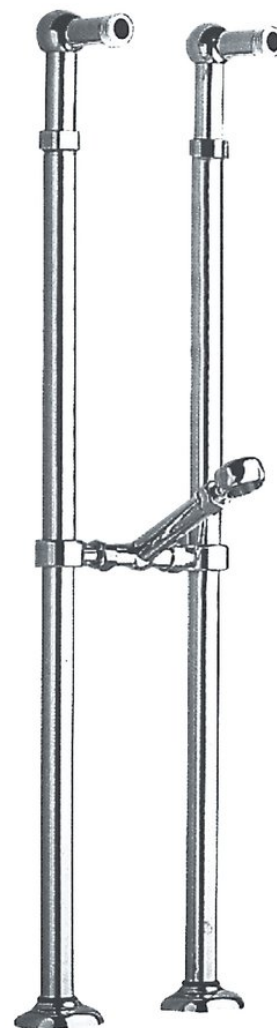

## ANTEA pripojenie pe ištáláciu vaňovej batérie do priestoru (pár), chróm

 **SAPHO**

Objednací kód: 9841

### Základné informácie

Značka: Sapho  
Séria: ANTEA

### Rozmery

Výška: 800 mm

### Vlastnosti

Záruka: 2 roky  
Hmotnosť / ks: 5.1 kg  
Balenie: 1 ks  
Farba: Chróm  
Materiál: Mosadz  
Tvar: Retro  
Inštálácia: Do podlahy