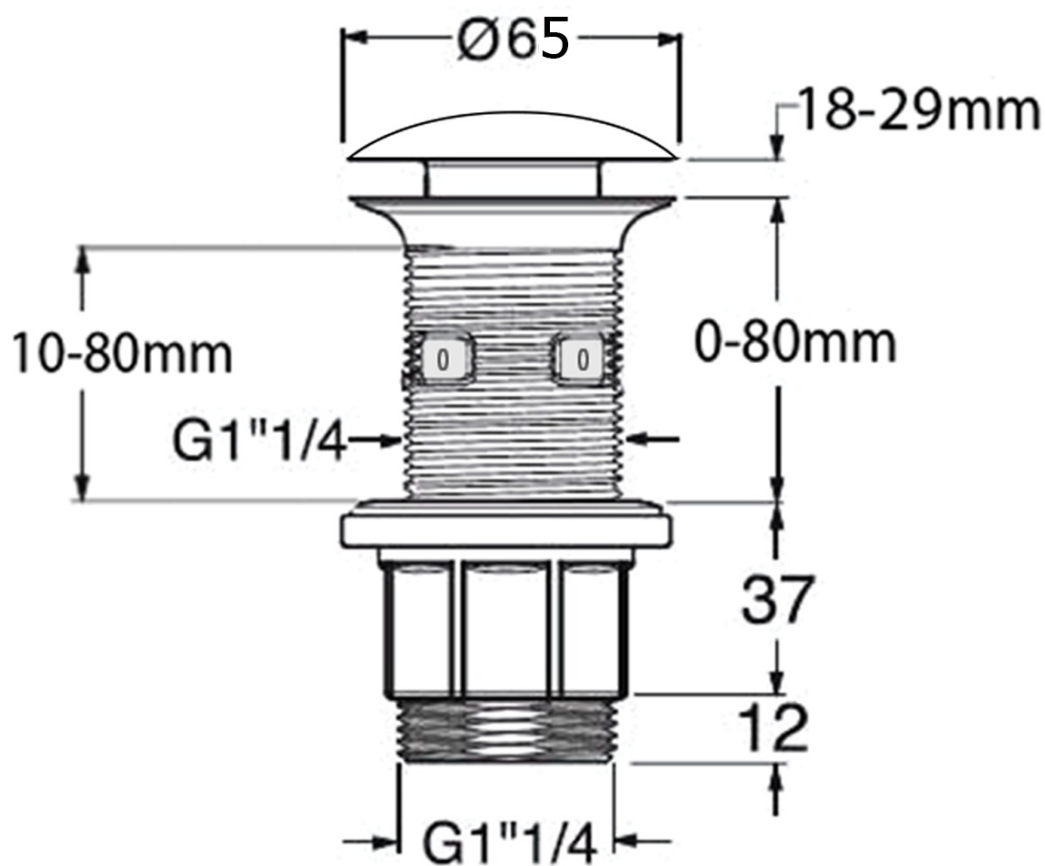

FORMIGO betónové umývadlo na dosku vrátane výpuste, Ø 39cm, striebrna

Objednací kód: FG132

Základné informácie

Značka: Sapho
Séria: FORMIGO

Rozmery

Priemer: 390 mm
Šírka: 390 mm
Výška: 140 mm
Hĺbka: 390 mm

Vlastnosti

Farba: Šedá
Materiál: Betón
Inštalácia: Na postavenie
Typ umývadla: Umývadlo na dosku
Počet otvorov pre batériu: Bez otvoru
Prepad: NIE
Tvar: Kruh
Balenie obsahuje: Výpusť
Hmotnosť / ks: 5.8 kg
Balenie: 1 ks
Záruka: 2 roky

Technický list

FORMIGO betónové umývadlo na dosku vrátane výpuste, Ø 39cm, striebrna