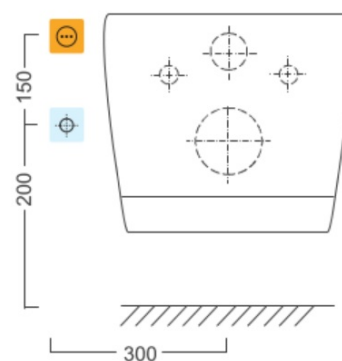

Objednací kód: UB-6635RU

Základné informácie

Značka: Sapho

Rozmery

Šírka: 388 mm

Hĺbka: 504 mm

Vlastnosti

Farba: Biela

USPA LUX dosed k sedátku, PVC, 5mm (Objednací kód: ND5853-1014-01)

USPA LUX kryt tlmiča (Objednací kód: ND7103-1028-00)

Technický list

Option A

Option B

-  Electrical outlet
-  Cold water connection