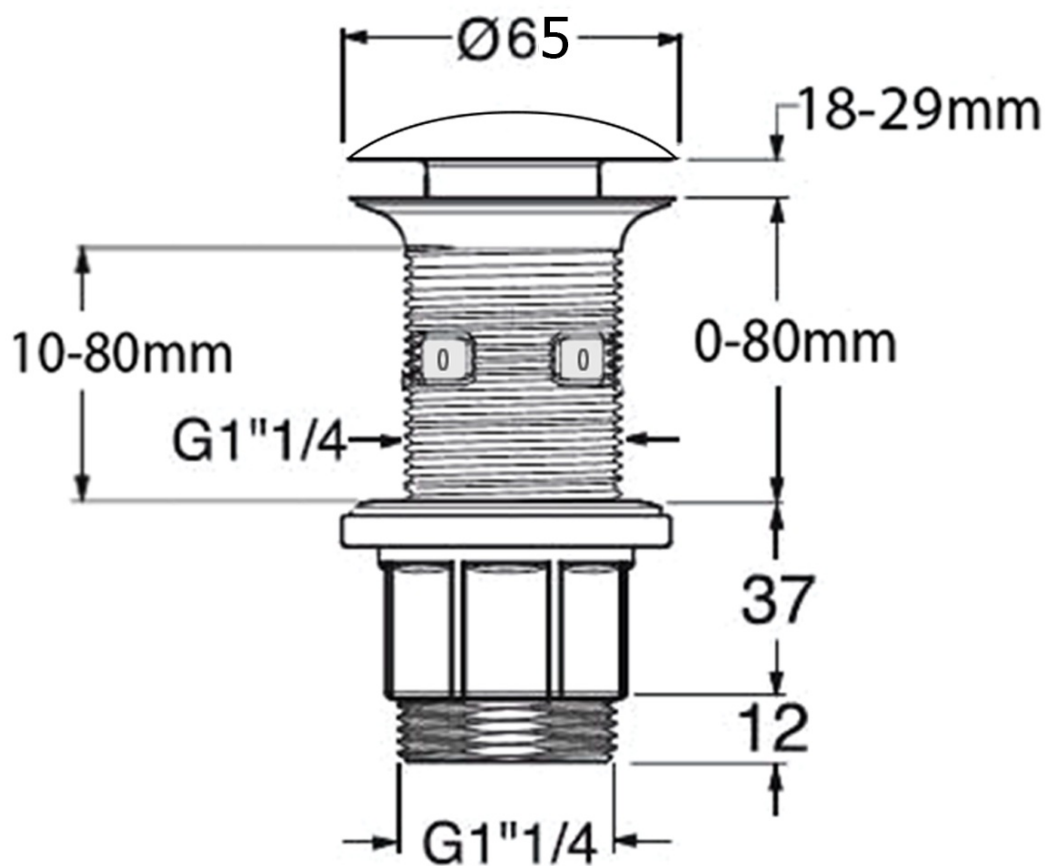

FORMIGO betónové umývadlo na dosku vrátane výpuste, Ø 39cm, tmavo hnedá

Objednací kód: FG034

Základné informácie

Značka: Sapho
Séria: FORMIGO

Rozmery

Priemer: 390 mm
Šírka: 390 mm
Výška: 140 mm
Hĺbka: 390 mm

Vlastnosti

Farba: Hnedá
Materiál: Betón
Inštalácia: Na postavenie
Typ umývadla: Umývadlo na dosku
Počet otvorov pre batériu: Bez otvoru
Prepad: NIE
Tvar: Kruh
Balenie obsahuje: Výpusť
Hmotnosť / ks: 5.8 kg
Balenie: 1 ks
Záruka: 2 roky

Technický list

FORMIGO betonové umývadlo na dosku vrátane
výpuste, Ø 39cm, tmavo hnedá