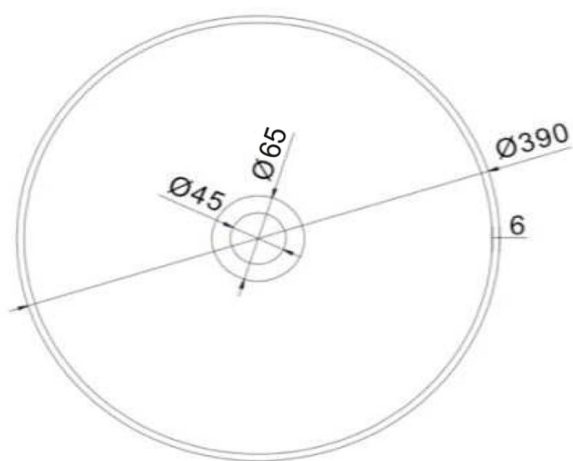

**FORMIGO betónové umývadlo na dosku, priemer 39 cm,
prírodná biela**

Objednací kód: FG031

Základné informácie

Značka: Sapho
Séria: FORMIGO

Rozmery

Priemer: 390 mm
Šírka: 390 mm
Výška: 140 mm
Hĺbka: 390 mm

Vlastnosti

Farba: Biela mat
Materiál: Betón
Inštalácia: Na postavenie
Typ umývadla: Umývadlo na dosku
Počet otvorov pre batériu: Bez otvoru
Prepad: NIE
Tvar: Kruh
Hmotnosť / ks: 5.8 kg
Balenie: 1 ks
Záruka: 2 roky

FORMIGO betónové umývadlo na dosku, priemer 39 cm,
prírodná biela

Technický list

FORMIGO betónové umývadlo na dosku, priemer 39 cm,
prírodná biela

 **SAPHO**