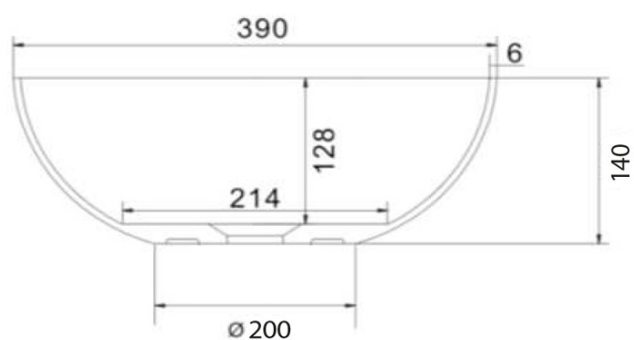

**FORMIGO betónové umývadlo na dosku, priemer 39 cm,
prírodná biela**

Objednací kód: FG031

Základné informácie

Značka: Sapho
Séria: FORMIGO

Rozmery

Priemer: 390 mm
Šírka: 390 mm
Výška: 140 mm
Hĺbka: 390 mm

Vlastnosti

Farba: Biela mat
Materiál: Betón
Inštalácia: Na postavenie
Typ umývadla: Umývadlo na dosku
Počet otvorov pre batériu: Bez otvoru
Prepad: NIE
Tvar: Kruh
Hmotnosť / ks: 5.8 kg
Balenie: 1 ks
Záruka: 2 roky

FORMIGO betónové umývadlo na dosku, priemer 39 cm,
prírodná biela

Technický list

FORMIGO betónové umývadlo na dosku, priemer 39 cm,
prírodná biela

 **SAPHO**