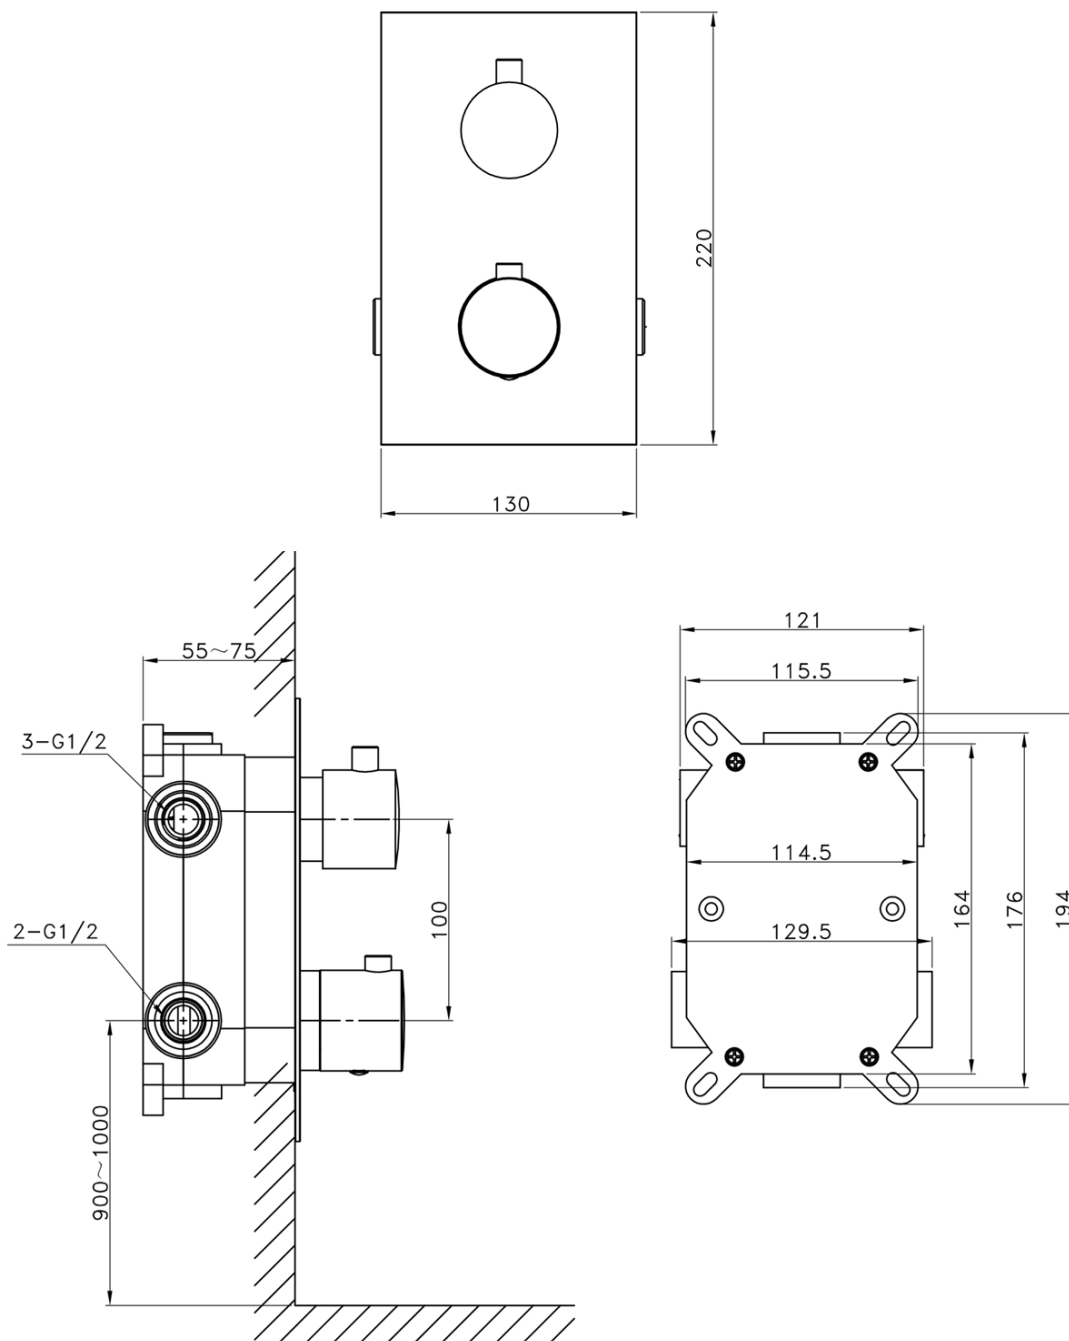

KIMURA podomietkový sprchový set s termostatickou batériou, box, 3 výstupy, chróm

SAPHO

Objednací kód: KU383-21

Základné informácie

Značka: Sapho
Séria: KIMURA

Vlastnosti

Farba: Chróm
Materiál: Mosadz
Tvar: Hranaté
Inštalácia: Podomietková
Druh ovládania: Termostat
Druh prepínača na sprchu: Otočný
Funkcia sprchy: Dážď, Kaskáda
Ostatné: AntiCalc, Anti-twist systém, Trojcestné
Hmotnosť / ks: 11.0 kg
Balenie: 5 ks
Záruka: 6 rokov

Náhradné diely

Náhradná termostatická kartuša (Objednací kód: KU436)

Technický list

KIMURA podmietský sprchový set s termostatickou batériou, box, 3 výstupy, chróm

pressione - pressure
portata MAX - MAX flow

1	2	3	4	5	bar
16	19	22	25	28	l/min