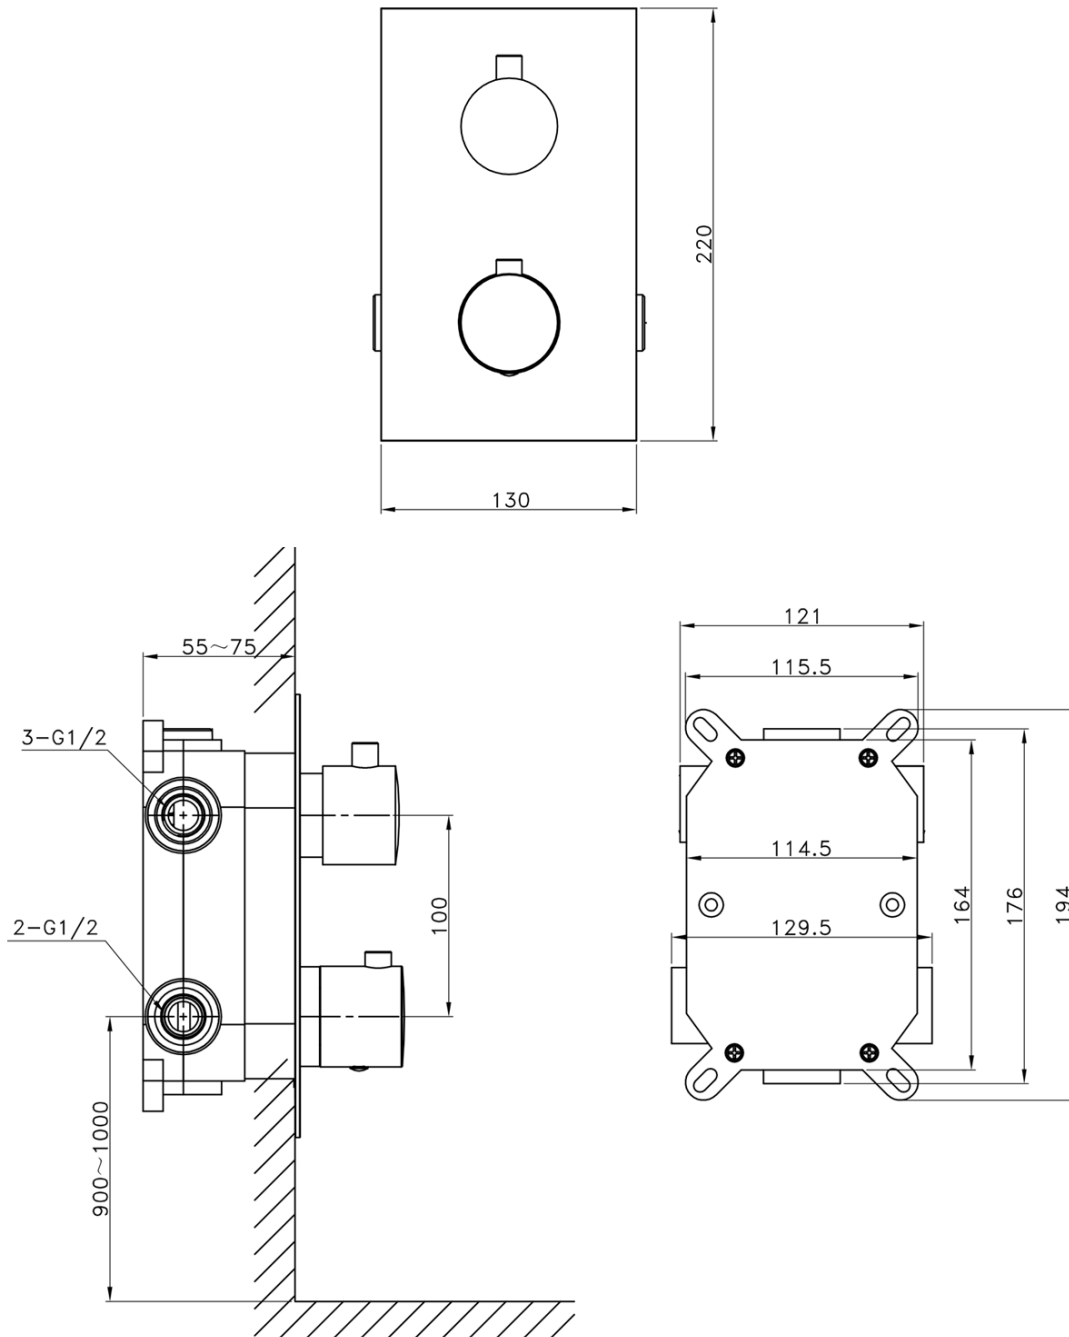

KIMURA podomietkový sprchový set s termostatickou batériou, box, 3 výstupy, chróm

SAPHO

Objednací kód: KU383-21

Základné informácie

Značka: Sapho
Séria: KIMURA

Vlastnosti

Farba: Chróm
Materiál: Mosadz
Tvar: Hranaté
Inštalácia: Podomietková
Druh ovládania: Termostat
Druh prepínača na sprchu: Otočný
Funkcia sprchy: Dážď, Kaskáda
Ostatné: AntiCalc, Anti-twist systém, Trojcestné
Hmotnosť / ks: 11.0 kg
Balenie: 5 ks
Záruka: 6 rokov

Náhradné diely

Prepínač, 3 výstupy (Objednací kód: ND1102-63-1)

Náhradná termostatická kartuša (Objednací kód: KU436)

Technický list

KIMURA podmietský sprchový set s termostatickou batériou, box, 3 výstupy, chróm

pressione - pressure
portata MAX - MAX flow

1	2	3	4	5	bar
16	19	22	25	28	l/min