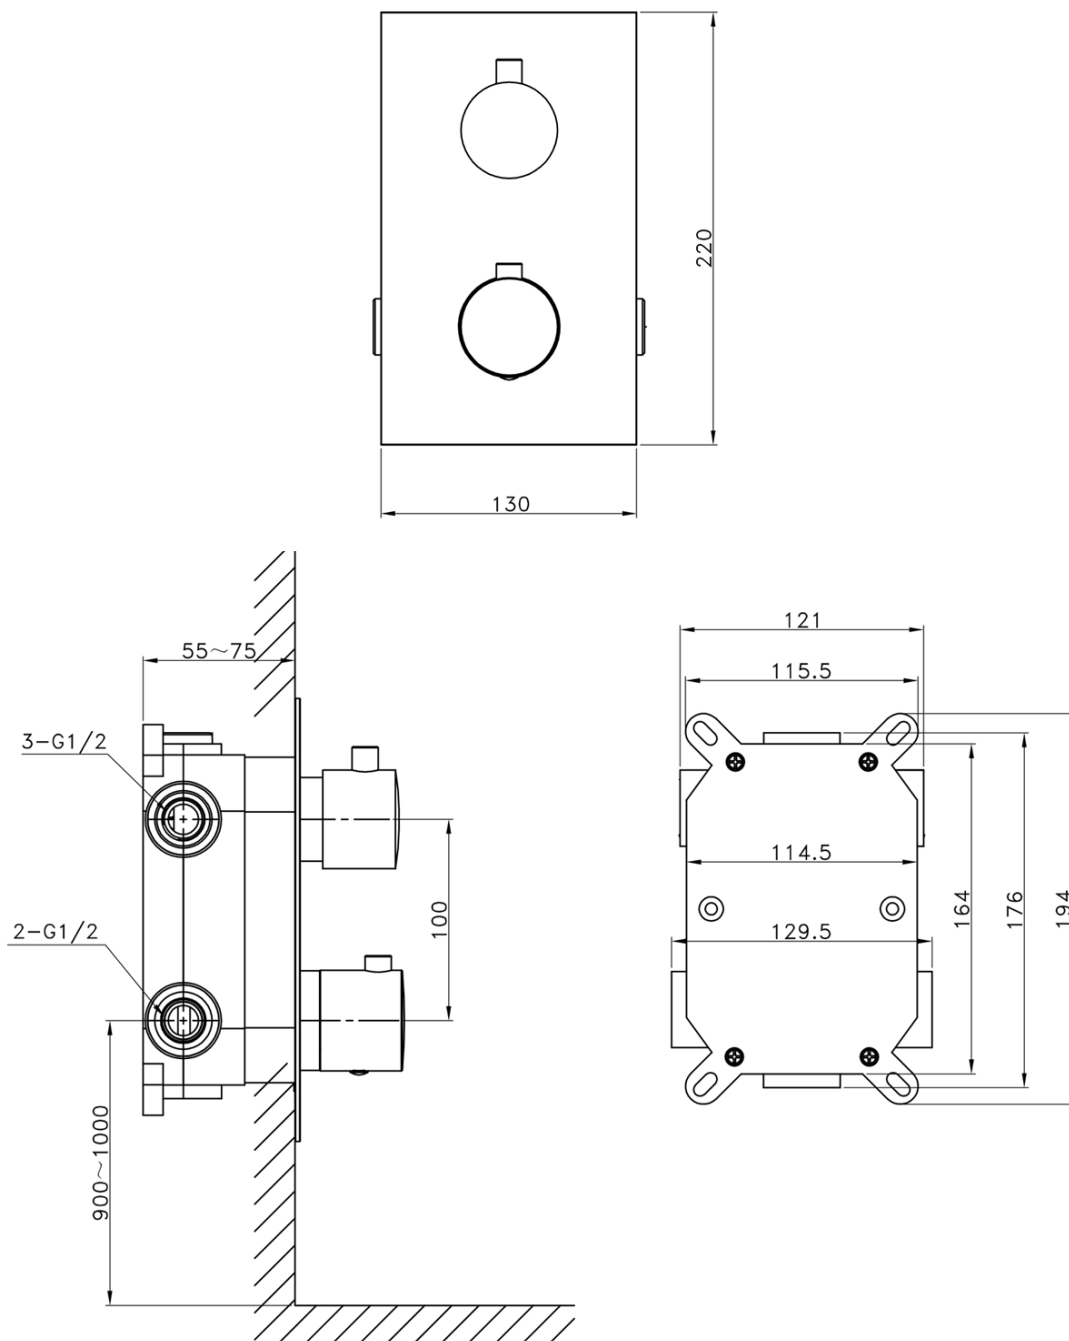

KIMURA podomietkový sprchový set s termostatickou batériou, box, 3 výstupy, chróm

SAPHO

Objednací kód: KU383-21

Základné informácie

Značka: Sapho
Séria: KIMURA

Vlastnosti

Farba: Chróm
Materiál: Mosadz
Tvar: Hranaté
Inštalácia: Podomietková
Druh ovládania: Termostat
Druh prepínača na sprchu: Otočný
Funkcia sprchy: Dážď, Kaskáda
Ostatné: AntiCalc, Anti-twist systém, Trojcestné
Hmotnosť / ks: 10.95 kg
Balenie: 5 ks
Záruka: 6 rokov

Náhradné diely

Prepínač, 3 výstupy (Objednací kód: ND1102-63-1)

Náhradná termostatická kartuša (Objednací kód: KU436)

Technický list

KIMURA podmietský sprchový set s termostatickou batériou, box, 3 výstupy, chróm

pressione - pressure
portata MAX - MAX flow

1	2	3	4	5	bar
16	19	22	25	28	l/min