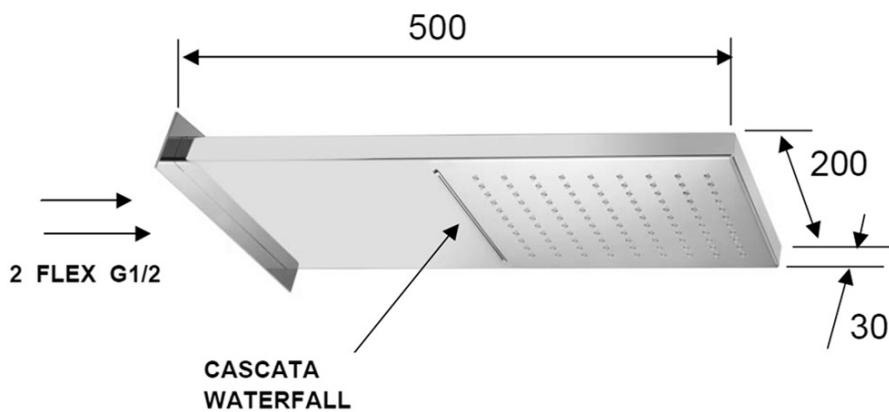

KIMURA podomietkový sprchový set s termostatickou batériou, box, 3 výstupy, chróm

SAPHO

Objednací kód: KU383-21

Základné informácie

Značka: Sapho
Séria: KIMURA

Vlastnosti

Farba: Chróm
Materiál: Mosadz
Tvar: Hranaté
Inštalácia: Podomietková
Druh ovládania: Termostat
Druh prepínača na sprchu: Otočný
Funkcia sprchy: Dážď, Kaskáda
Ostatné: AntiCalc, Anti-twist systém, Trojcestné
Hmotnosť / ks: 10.95 kg
Balenie: 5 ks
Záruka: 6 rokov

Náhradné diely

Prepínač, 3 výstupy (Objednací kód: ND1102-63-1)

Náhradná termostatická kartuša (Objednací kód: KU436)

Technický list

KIMURA podmietský sprchový set s termostatickou batériou, box, 3 výstupy, chróm