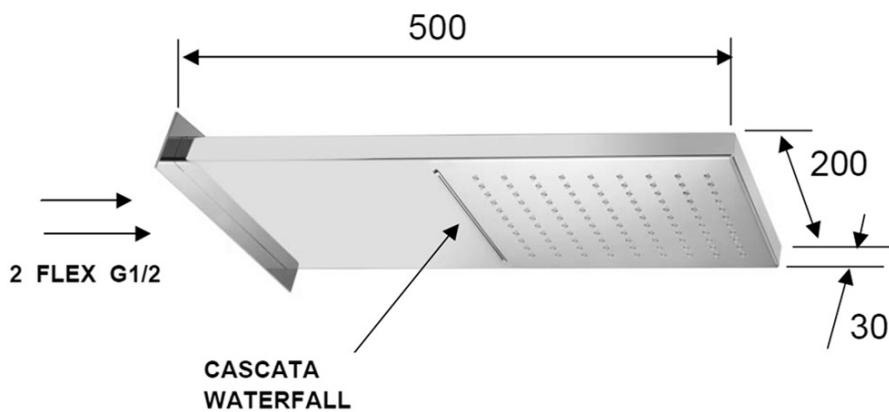

KIMURA podomietkový sprchový set s termostatickou batériou, box, 3 výstupy, chróm

SAPHO

Objednací kód: KU383-21

Základné informácie

Značka: Sapho
Séria: KIMURA

Vlastnosti

Farba: Chróm
Materiál: Mosadz
Tvar: Hranaté
Inštalácia: Podomietková
Druh ovládania: Termostat
Druh prepínača na sprchu: Otočný
Funkcia sprchy: Dážď, Kaskáda
Ostatné: AntiCalc, Anti-twist systém, Trojcestné
Hmotnosť / ks: 11.0 kg
Balenie: 5 ks
Záruka: 6 rokov

Náhradné diely

Náhradná termostatická kartuša (Objednací kód: KU436)

Technický list

KIMURA podmietský sprchový set s termostatickou batériou, box, 3 výstupy, chróm

pressione - pressure
portata MAX - MAX flow