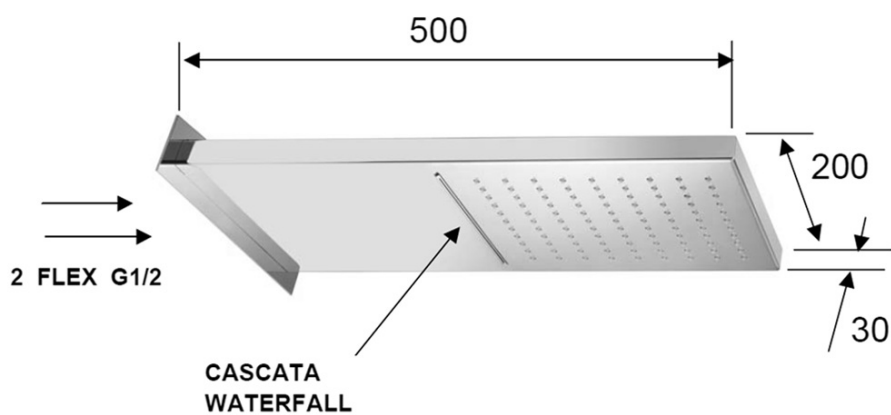

KIMURA podomietkový sprchový set s termostatickou batériou, box, 3 výstupy, chróm

SAPHO

Objednací kód: KU383-21

Základné informácie

Značka: Sapho
Séria: KIMURA

Vlastnosti

Farba: Chróm
Materiál: Mosadz
Tvar: Hranaté
Inštalácia: Podomietková
Druh ovládania: Termostat
Druh prepínača na sprchu: Otočný
Funkcia sprchy: Dážď, Kaskáda
Ostatné: AntiCalc, Anti-twist systém, Trojcestné
Hmotnosť / ks: 11.0 kg
Balenie: 5 ks
Záruka: 6 rokov

Náhradné diely

Prepínač, 3 výstupy (Objednací kód: ND1102-63-1)

Náhradná termostatická kartuša (Objednací kód: KU436)

Technický list

KIMURA podmietský sprchový set s termostatickou batériou, box, 3 výstupy, chróm