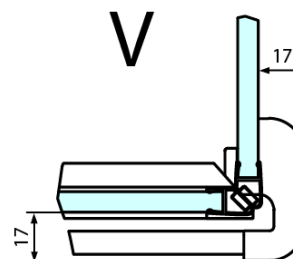

Technický list

Dveře	A (mm)	B (mm)	C (mm)
FL1080	785-801	≈ 200	779-795
FL1090	885-901	≈ 300	879-895
FL1010	985-1001	≈ 400	979-995
FL1011	1085-1101	≈ 500	1079-1095
FL1012	1185-1201	≈ 600	1179-1195
FL1113	1285-1301	≈ 700	1279-1295
FL1114	1385-1401	≈ 800	1379-1395
FL1115	1485-1501	≈ 900	1479-1495

Boční stěna	E	D
FL3580	785-801	779-795
FL3590	885-901	879-895
FL3510	985-1001	979-995
FL3511	1085-1101	1079-1095
FL3512	1185-1201	1179-1195