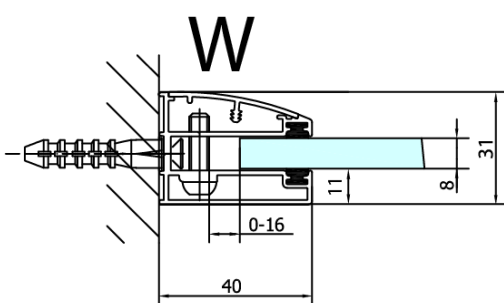

Technický list

Dveře	A (mm)	B (mm)	C (mm)
FL1080	785-801	≈ 200	779-795
FL1090	885-901	≈ 300	879-895
FL1010	985-1001	≈ 400	979-995
FL1011	1085-1101	≈ 500	1079-1095
FL1012	1185-1201	≈ 600	1179-1195
FL1113	1285-1301	≈ 700	1279-1295
FL1114	1385-1401	≈ 800	1379-1395
FL1115	1485-1501	≈ 900	1479-1495

Boční stěna	E	D
FL3580	785-801	779-795
FL3590	885-901	879-895
FL3510	985-1001	979-995
FL3511	1085-1101	1079-1095
FL3512	1185-1201	1179-1195