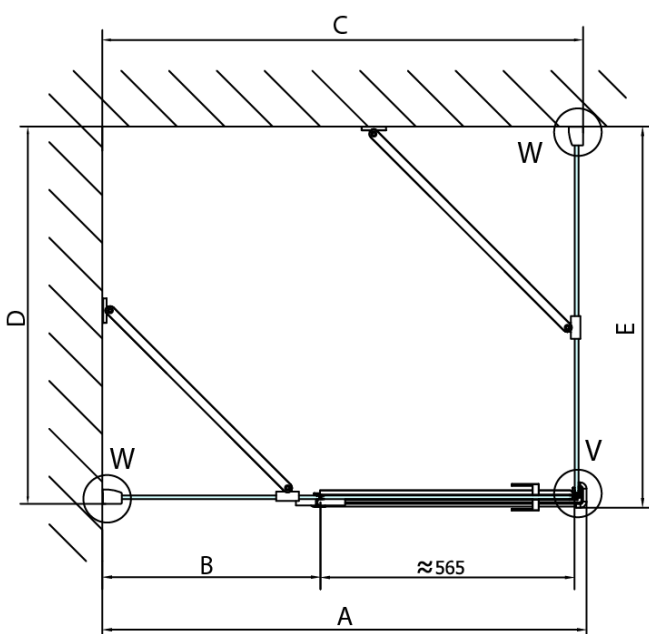

Technický list

Dveře	A (mm)	B (mm)	C (mm)
FL1080	785-801	≈ 200	779-795
FL1090	885-901	≈ 300	879-895
FL1010	985-1001	≈ 400	979-995
FL1011	1085-1101	≈ 500	1079-1095
FL1012	1185-1201	≈ 600	1179-1195
FL1113	1285-1301	≈ 700	1279-1295
FL1114	1385-1401	≈ 800	1379-1395
FL1115	1485-1501	≈ 900	1479-1495

Boční stěna	E	D
FL3580	785-801	779-795
FL3590	885-901	879-895
FL3510	985-1001	979-995
FL3511	1085-1101	1079-1095
FL3512	1185-1201	1179-1195