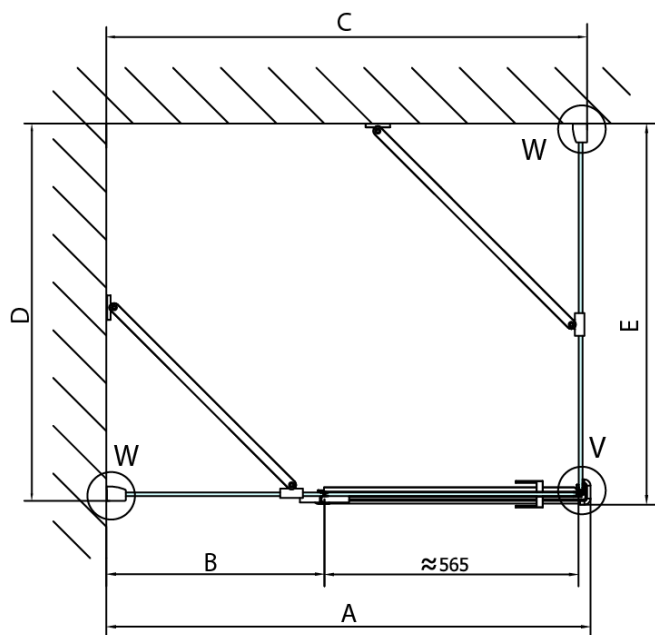

Farba profilu: Chróm - Leštený hliník

Tvar: Pevná stena k sprchovacím dverám

Typ výplne: Číre sklo

Úprava skla: Antidrop

Hrúbka skla: 8 mm

Hmotnosť / ks: 47.0 kg

Balenie: 1 ks

Záruka: 2 roky

Technický list

FL10xxL  
FL11xxL

FL3580  
FL3590  
FL3510  
FL3511  
FL3512

FL3580  
FL3590  
FL3510  
FL3511  
FL3512

FL10xxR  
FL11xxR

Dveře	A (mm)	B (mm)	C (mm)
FL1080	785-801	≈ 200	779-795
FL1090	885-901	≈ 300	879-895
FL1010	985-1001	≈ 400	979-995
FL1011	1085-1101	≈ 500	1079-1095
FL1012	1185-1201	≈ 600	1179-1195
FL1113	1285-1301	≈ 700	1279-1295
FL1114	1385-1401	≈ 800	1379-1395
FL1115	1485-1501	≈ 900	1479-1495