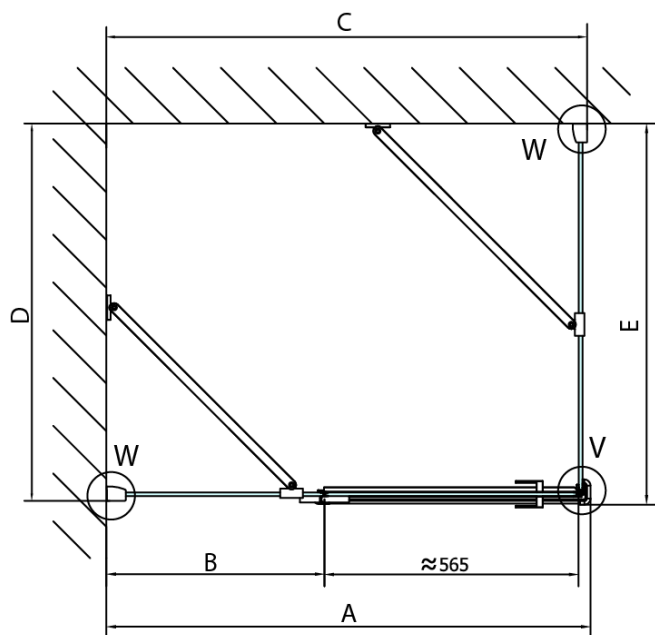

Farba profilu: Chróm - Leštený hliník

Tvar: Pevná stena k sprchovacím dverám

Typ výplne: Číre sklo

Úprava skla: Antidrop

Hrúbka skla: 8 mm

Hmotnosť / ks: 47.0 kg

Balenie: 1 ks

Záruka: 2 roky

Technický list

FL10xxL
FL11xxL

FL3580
FL3590
FL3510
FL3511
FL3512

FL3580
FL3590
FL3510
FL3511
FL3512

FL10xxR
FL11xxR

Dveře	A (mm)	B (mm)	C (mm)
FL1080	785-801	≈ 200	779-795
FL1090	885-901	≈ 300	879-895
FL1010	985-1001	≈ 400	979-995
FL1011	1085-1101	≈ 500	1079-1095
FL1012	1185-1201	≈ 600	1179-1195
FL1113	1285-1301	≈ 700	1279-1295
FL1114	1385-1401	≈ 800	1379-1395
FL1115	1485-1501	≈ 900	1479-1495