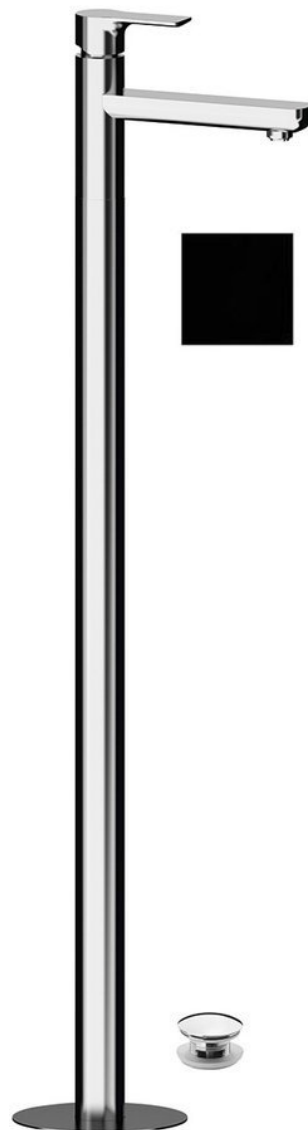

Objednací kód: XA16/15

Základné informácie

Značka: Sapho

Séria: PAX

Rozmery

Šírka: 46 mm

Výška: 1102 mm

Hĺbka: 180 mm

Vlastnosti

Farba: Čierna mat

Materiál: Mosadz

Tvar: Kruhové

Inštalácia: Do podlahy

Druh ovládania: Páka

Priemer kartuše: 35 mm

Výška výtoku: 925 mm

Ostatné: S výpusťou

Hmotnosť / ks: 12.5 kg

Balenie: 1 ks

Záruka: 6 rokov

Náhradné diely

KEROX ECO náhradná kartuša nízka (Objednací kód: 2121B2)

Náhradná kartuša, priemer 35mm (Objednací kód: 521601)