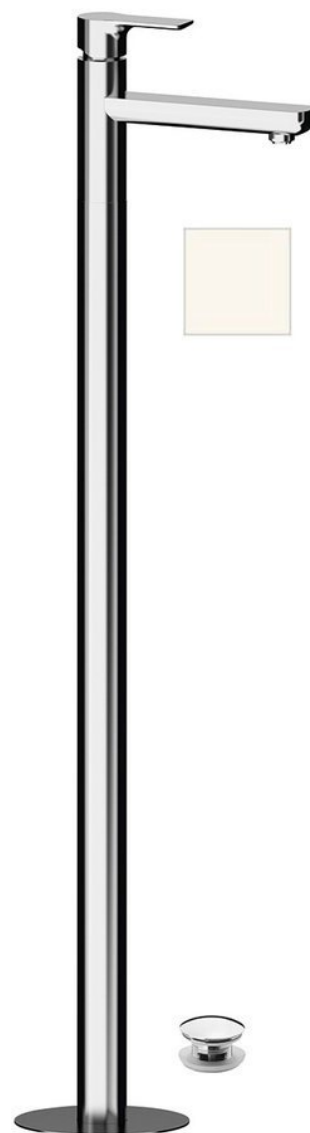

Objednací kód: XA16/14

Základné informácie

Značka: Sapho

Séria: PAX

Rozmery

Šírka: 46 mm

Výška: 1102 mm

Hĺbka: 180 mm

Vlastnosti

Záruka: 6 rokov

Hmotnosť / ks: 12.5 kg

Balenie: 1 ks

Farba: Biela mat

Materiál: Mosadz

Tvar: Kruhové

Inštalácia: Do podlahy

Druh ovládania: Páka

Priemer kartuše: 35 mm

Výška výtoku: 925 mm

Ostatné: S výpusťou

3D model: ÁNO

Náhradné diely

KEROX ECO náhradná kartuša nízka (Objednací kód: 2121B2)

Miešacia kartuša 35mm, nízka (Objednací kód: 521601)