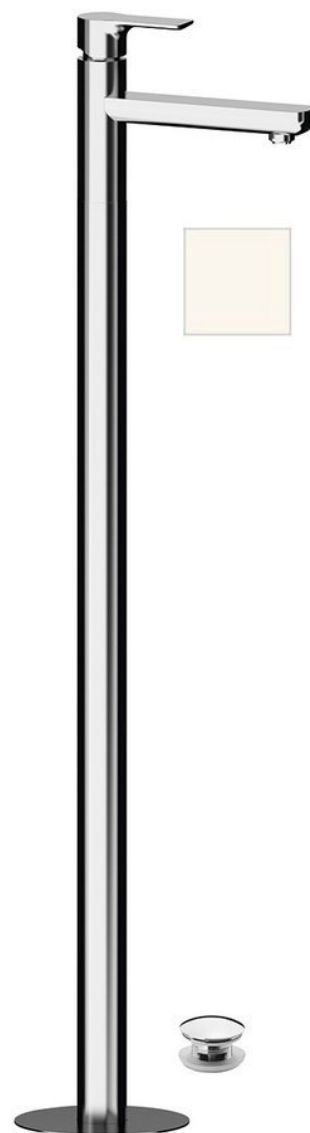

Objednací kód: XA16/14

Základné informácie

Značka: Sapho

Séria: PAX

Rozmery

Šírka: 46 mm

Výška: 1102 mm

Hĺbka: 180 mm

Vlastnosti

Farba: Biela mat

Materiál: Mosadz

Tvar: Kruhové

Inštalácia: Do podlahy

Druh ovládania: Páka

Priemer kartuše: 35 mm

Výška výtoku: 925 mm

Ostatné: S výpusťou

Hmotnosť / ks: 12.5 kg

Balenie: 1 ks

Záruka: 6 rokov

Náhradné diely

KEROX ECO náhradná kartuša nízka (Objednací kód: 2121B2)

Náhradná kartuša, priemer 35mm (Objednací kód: 521601)

Technický list