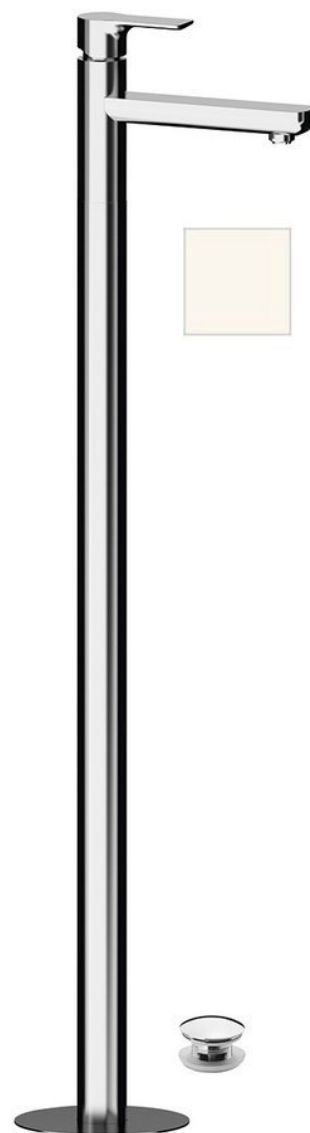

Objednací kód: XA16/14

## Základné informácie

Značka: Sapho

Séria: PAX

## Rozmery

Šírka: 46 mm

Výška: 1102 mm

Hĺbka: 180 mm

## Vlastnosti

Farba: Biela mat

Materiál: Mosadz

Tvar: Kruhové

Inštalácia: Do podlahy

Druh ovládania: Páka

Priemer kartuše: 35 mm

Výška výtoku: 925 mm