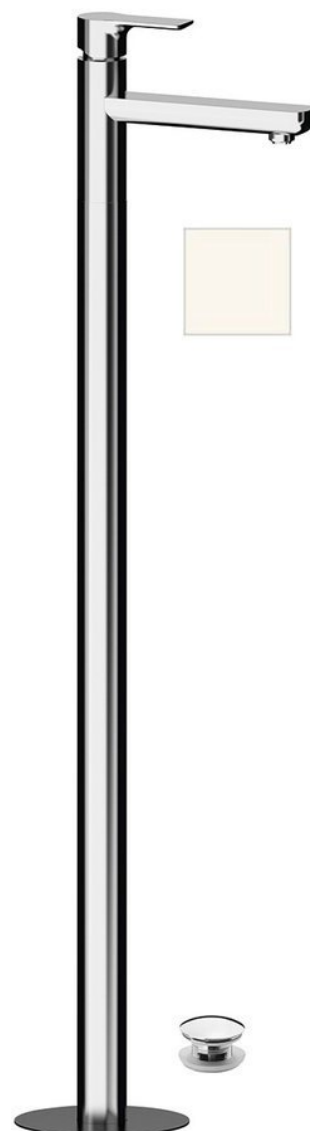

Objednací kód: XA16/14

Základné informácie

Značka: Sapho

Séria: PAX

Rozmery

Šírka: 46 mm

Výška: 1102 mm

Hĺbka: 180 mm

Vlastnosti

Farba: Biela mat

Materiál: Mosadz

Tvar: Kruhové

Inštalácia: Do podlahy

Druh ovládania: Páka

Priemer kartuše: 35 mm

Výška výtoku: 925 mm

Ostatné: S výpusťou

Hmotnosť / ks: 12.5 kg

Balenie: 1 ks

Záruka: 6 rokov

Náhradné diely

KEROX ECO náhradná kartuša nízka (Objednací kód: 2121B2)

Náhradná kartuša, priemer 35mm (Objednací kód: 521601)

Technický list