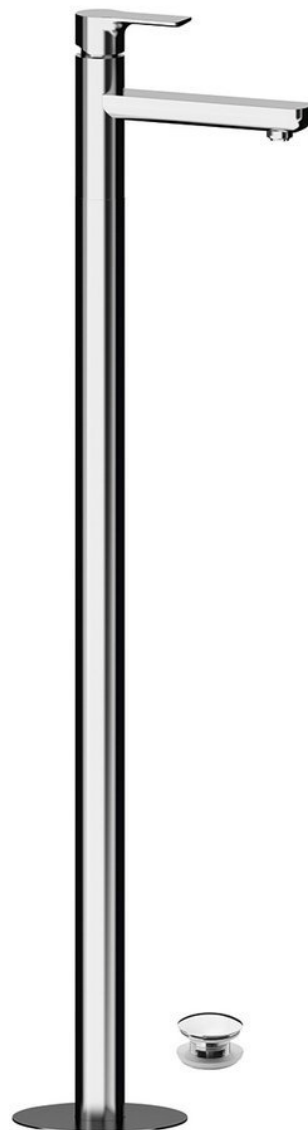

Objednací kód: XA16

Základné informácie

Značka: Sapho

Séria: PAX

Rozmery

Šírka: 46 mm

Výška: 1102 mm

Hĺbka: 180 mm

Vlastnosti

Farba: Chróm

Materiál: Mosadz

Tvar: Kruhové

Inštalácia: Do podlahy

Druh ovládania: Páka

Priemer kartuše: 35 mm

Výška výtoku: 925 mm

Ostatné: S výpusťou

Hmotnosť / ks: 12.5 kg

Balenie: 1 ks

Záruka: 6 rokov

Náhradné diely

KEROX ECO náhradná kartuša nízka (Objednací kód: 2121B2)

Náhradná kartuša, priemer 35mm (Objednací kód: 521601)

Technický list