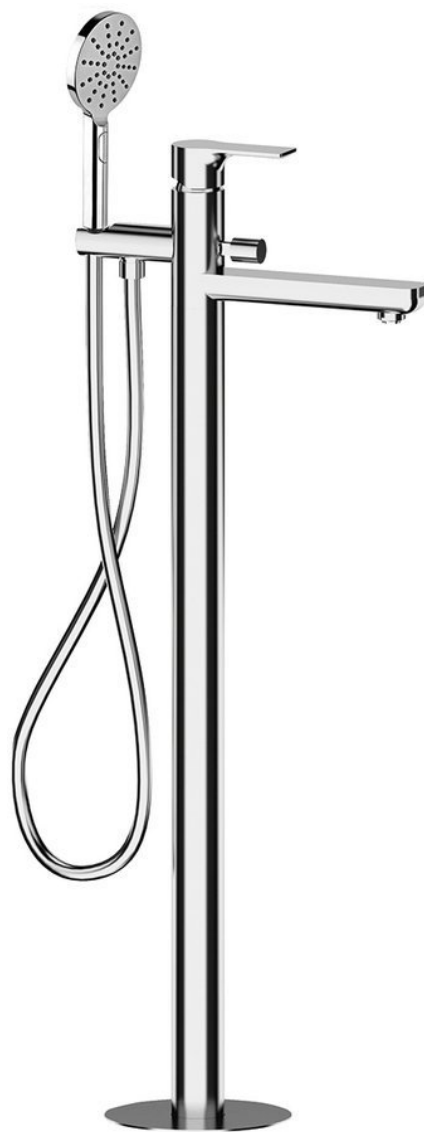

Objednací kód: XA21

Základné informácie

Značka: Sapho

Séria: PAX

Rozmery

Šírka: 46 mm

Výška: 920 mm

Hĺbka: 180 mm

Vlastnosti

Záruka: 6 rokov

Hmotnosť / ks: 11.509 kg

Balenie: 1 ks

Farba: Chróm

Materiál: Mosadz

Tvar: Kruhové

Inštalácia: Do podlahy

Druh ovládania: Páka

Druh prepínača na sprchu: Tlakový s aretáciou

Priemer kartuše: 35 mm

Výška výtoku: 780 mm

3D model: ÁNO

Náhradné diely

Miešacia kartuša 35mm, nízka (Objednací kód: 521601)

Technický list