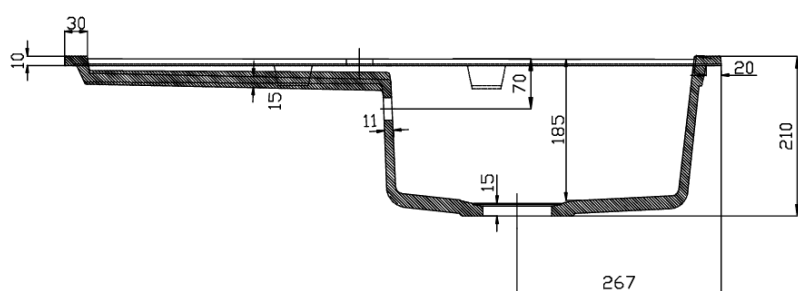

Technický list

REZ A-A