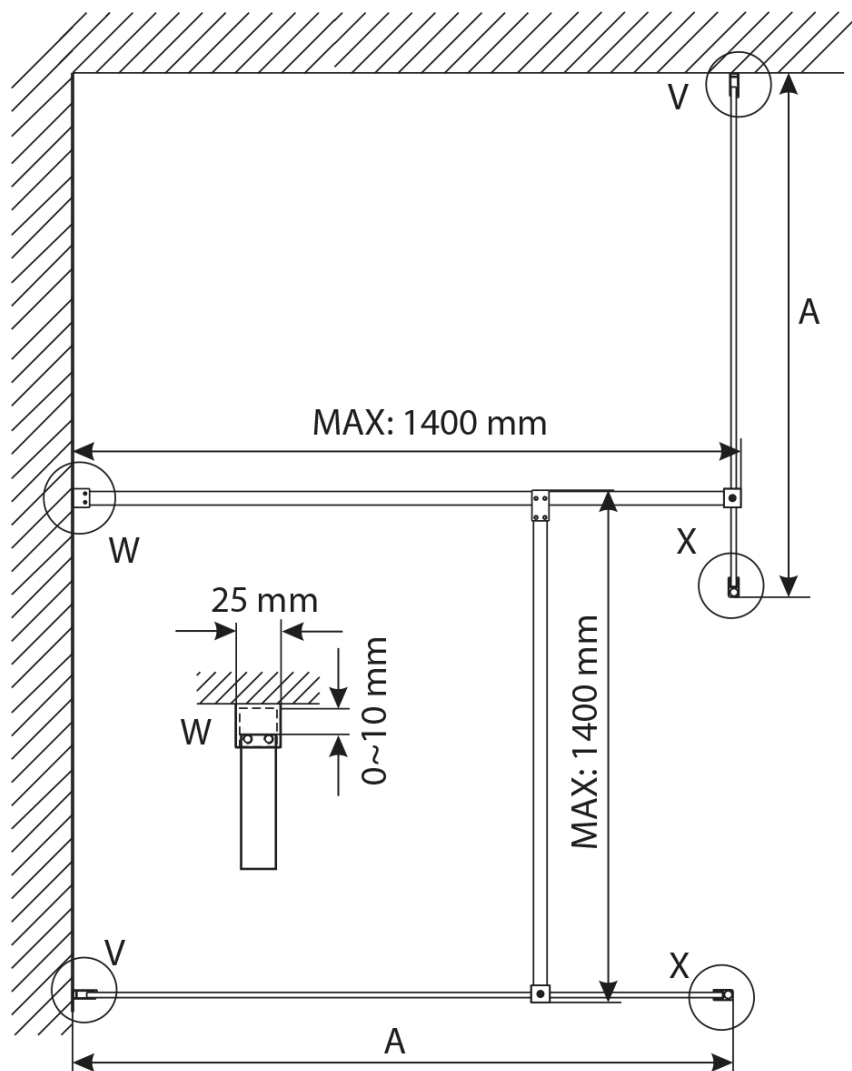

Objednací kód: GX1414

Základné informácie

Značka: Gelco

Séria: VARIO

Rozmery

Šírka: 1400 mm

Výška: 2000 mm

Vlastnosti

Záruka: 3 roky

Hmotnosť / ks: 72 kg

Balenie: 1 ks

Typ výplne: Matné sklo

Úprava skla: Coated glass

Hrúbka skla: 8 mm

3D model: ÁNO

Technický list

MODEL	A,mm
GX1270 / GX1370 / GX1470 / GX1570	690~705
GX1280 / GX1380 / GX1480 / GX1580	790~805
GX1290 / GX1390 / GX1490 / GX1590	890~905
GX1210 / GX1310 / GX1410 / GX1510	990~1005
GX1211 / GX1311 / GX1411 / GX1511	1090~1105
GX1212 / GX1312 / GX1412 / GX1512	1190~1205
GX1213 / GX1313 / GX1413 / GX1513	1290~1305
GX1214 / GX1314 / GX1414 / GX1514	1390~1405

MODEL	A,mm
GX1270 / GX1370 / GX1470 / GX1570	699
GX1280 / GX1380 / GX1480 / GX1580	799
GX1290 / GX1390 / GX1490 / GX1590	899
GX1210 / GX1310 / GX1410 / GX1510	999
GX1211 / GX1311 / GX1411 / GX1511	1099
GX1212 / GX1312 / GX1412 / GX1512	1199
GX1213 / GX1313 / GX1413 / GX1513	1299
GX1214 / GX1314 / GX1414 / GX1514	1399