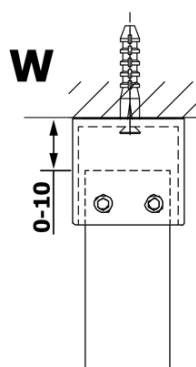

## Rozmery

**Šírka:** 1400 mm

**Výška:** 2000 mm

## Vlastnosti

**Typ výplne:** Matné sklo

**Úprava skla:** Coated glass

**Hrúbka skla:** 8 mm

**Hmotnosť / ks:** 72.0 kg

**Balenie:** 1 ks

**Záruka:** 3 roky

Technický list

MODEL	A
GX1470	685-700
GX1480	785-800
GX1490	885-900
GX1410	985-1000
GX1411	1085-1100
GX1412	1185-1200
GX1413	1285-1300
GX1414	1385-1400

MODEL	A
GX1470	679
GX1480	779
GX1490	879
GX1410	979
GX1411	1079
GX1412	1179
GX1413	1279
GX1414	1379