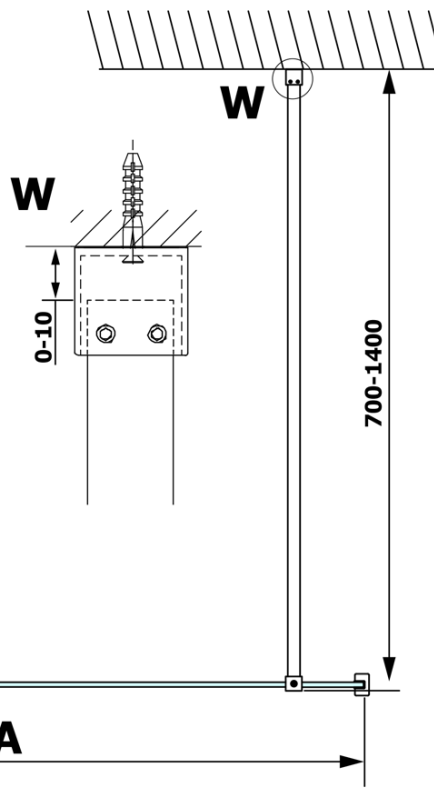

## Rozmery

**Šírka:** 1400 mm

**Výška:** 2000 mm

## Vlastnosti

**Typ výplne:** Matné sklo

**Úprava skla:** Coated glass

**Hrúbka skla:** 8 mm

**Hmotnosť / ks:** 72.0 kg

**Balenie:** 1 ks

**Záruka:** 3 roky

Technický list

MODEL	A
GX1470	685-700
GX1480	785-800
GX1490	885-900
GX1410	985-1000
GX1411	1085-1100
GX1412	1185-1200
GX1413	1285-1300
GX1414	1385-1400

MODEL	A
GX1470	679
GX1480	779
GX1490	879
GX1410	979
GX1411	1079
GX1412	1179
GX1413	1279
GX1414	1379