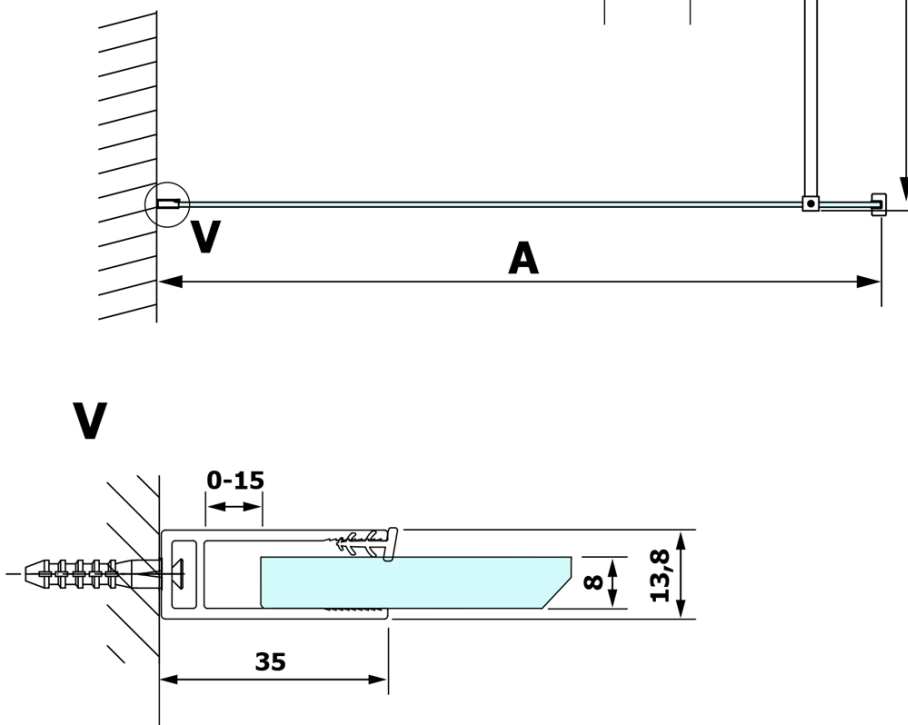

## Rozmery

**Šírka:** 1400 mm

**Výška:** 2000 mm

## Vlastnosti

**Typ výplne:** Matné sklo

**Úprava skla:** Coated glass

**Hrúbka skla:** 8 mm

**Hmotnosť / ks:** 72.0 kg

**Balenie:** 1 ks

**Záruka:** 3 roky

Technický list

MODEL	A
GX1470	685-700
GX1480	785-800
GX1490	885-900
GX1410	985-1000
GX1411	1085-1100
GX1412	1185-1200
GX1413	1285-1300
GX1414	1385-1400

MODEL	A
GX1470	679
GX1480	779
GX1490	879
GX1410	979
GX1411	1079
GX1412	1179
GX1413	1279
GX1414	1379