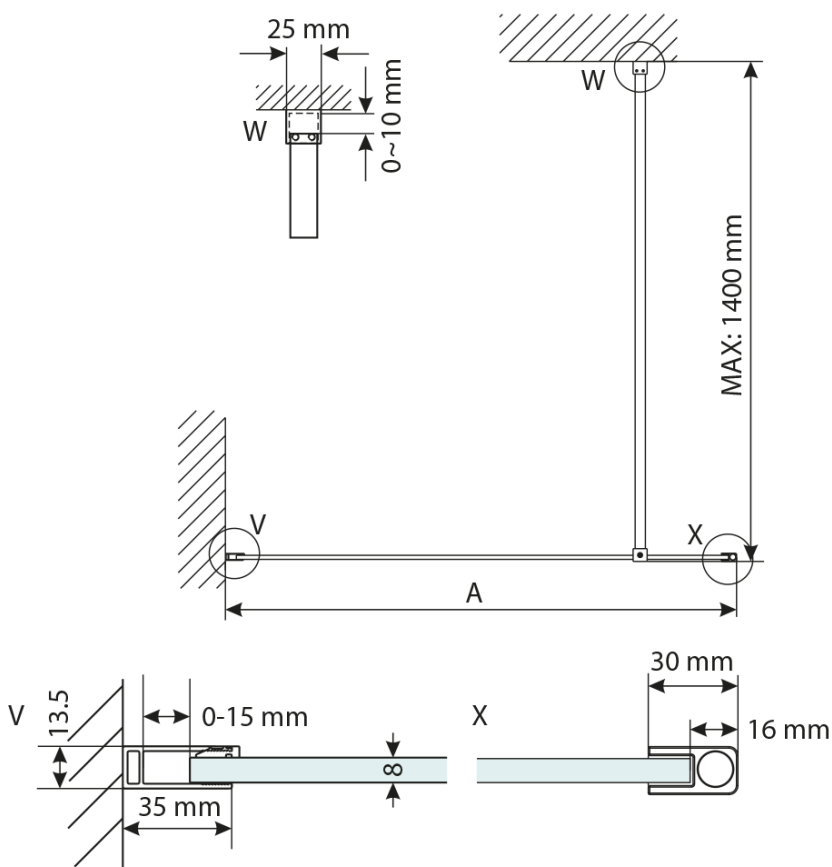

Objednací kód: GX1414

Základné informácie

Značka: Gelco

Séria: VARIO

Rozmery

Šírka: 1400 mm

Výška: 2000 mm

Vlastnosti

Záruka: 3 roky

Hmotnosť / ks: 72 kg

Balenie: 1 ks

Typ výplne: Matné sklo

Úprava skla: Coated glass

Hrúbka skla: 8 mm

3D model: ÁNO

Technický list

MODEL	A,mm
GX1270 / GX1370 / GX1470 / GX1570	690~705
GX1280 / GX1380 / GX1480 / GX1580	790~805
GX1290 / GX1390 / GX1490 / GX1590	890~905
GX1210 / GX1310 / GX1410 / GX1510	990~1005
GX1211 / GX1311 / GX1411 / GX1511	1090~1105
GX1212 / GX1312 / GX1412 / GX1512	1190~1205
GX1213 / GX1313 / GX1413 / GX1513	1290~1305
GX1214 / GX1314 / GX1414 / GX1514	1390~1405

MODEL	A,mm
GX1270 / GX1370 / GX1470 / GX1570	699
GX1280 / GX1380 / GX1480 / GX1580	799
GX1290 / GX1390 / GX1490 / GX1590	899
GX1210 / GX1310 / GX1410 / GX1510	999
GX1211 / GX1311 / GX1411 / GX1511	1099
GX1212 / GX1312 / GX1412 / GX1512	1199
GX1213 / GX1313 / GX1413 / GX1513	1299
GX1214 / GX1314 / GX1414 / GX1514	1399