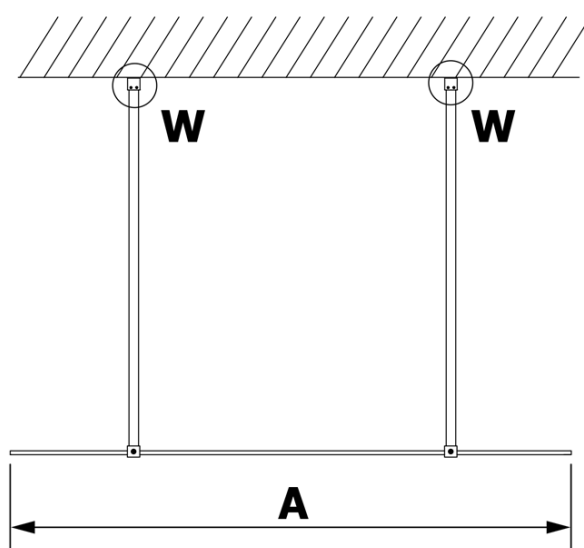

## Rozmery

**Šírka:** 1400 mm

**Výška:** 2000 mm

## Vlastnosti

**Typ výplne:** Matné sklo

**Úprava skla:** Coated glass

**Hrúbka skla:** 8 mm

**Hmotnosť / ks:** 72.0 kg

**Balenie:** 1 ks

**Záruka:** 3 roky

Technický list

MODEL	A
GX1470	685-700
GX1480	785-800
GX1490	885-900
GX1410	985-1000
GX1411	1085-1100
GX1412	1185-1200
GX1413	1285-1300
GX1414	1385-1400

MODEL	A
GX1470	679
GX1480	779
GX1490	879
GX1410	979
GX1411	1079
GX1412	1179
GX1413	1279
GX1414	1379