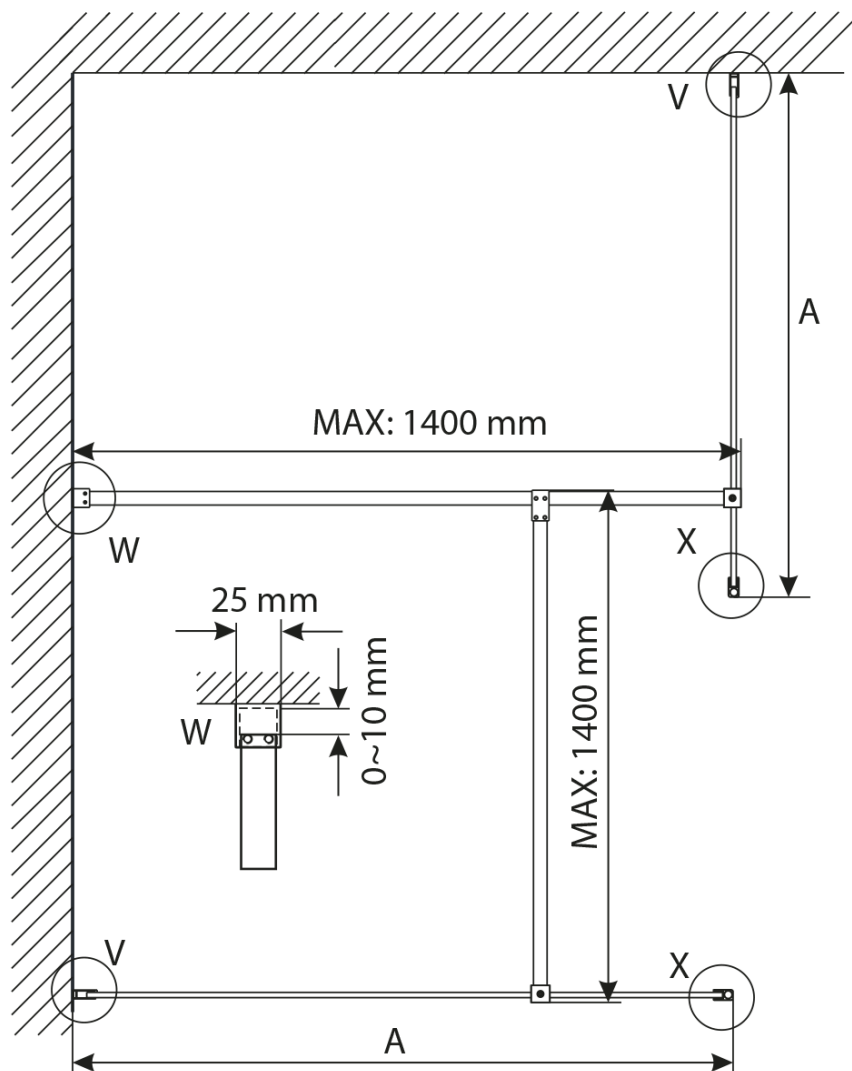

Objednací kód: GX1413

Základné informácie

Značka: Gelco

Séria: VARIO

Rozmery

Šírka: 1300 mm

Výška: 2000 mm

Vlastnosti

Typ výplne: Matné sklo

Úprava skla: Coated glass

Hrúbka skla: 8 mm

Hmotnosť / ks: 67.0 kg

Balenie: 1 ks

Záruka: 3 roky

Technický list

MODEL	A,mm
GX1270 / GX1370 / GX1470 / GX1570	690~705
GX1280 / GX1380 / GX1480 / GX1580	790~805
GX1290 / GX1390 / GX1490 / GX1590	890~905
GX1210 / GX1310 / GX1410 / GX1510	990~1005
GX1211 / GX1311 / GX1411 / GX1511	1090~1105
GX1212 / GX1312 / GX1412 / GX1512	1190~1205
GX1213 / GX1313 / GX1413 / GX1513	1290~1305
GX1214 / GX1314 / GX1414 / GX1514	1390~1405

MODEL	A,mm
GX1270 / GX1370 / GX1470 / GX1570	699
GX1280 / GX1380 / GX1480 / GX1580	799
GX1290 / GX1390 / GX1490 / GX1590	899
GX1210 / GX1310 / GX1410 / GX1510	999
GX1211 / GX1311 / GX1411 / GX1511	1099
GX1212 / GX1312 / GX1412 / GX1512	1199
GX1213 / GX1313 / GX1413 / GX1513	1299
GX1214 / GX1314 / GX1414 / GX1514	1399