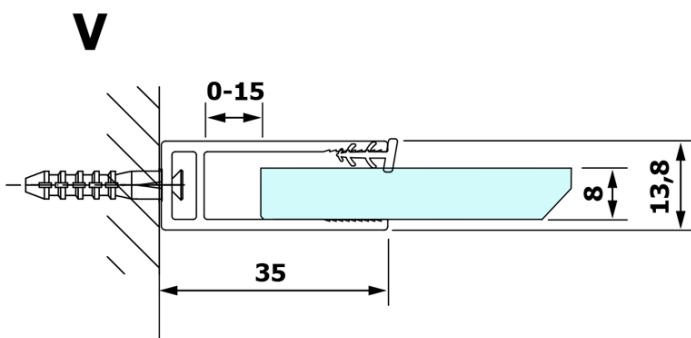

Objednací kód: GX1413

Základné informácie

Značka: Gelco

Séria: VARIO

Rozmery

Šírka: 1300 mm

Výška: 2000 mm

Vlastnosti

Typ výplne: Matné sklo

Úprava skla: Coated glass

Hrúbka skla: 8 mm

Hmotnosť / ks: 67.0 kg

Balenie: 1 ks

Záruka: 3 roky

Technický list

MODEL	A
GX1470	685-700
GX1480	785-800
GX1490	885-900
GX1410	985-1000
GX1411	1085-1100
GX1412	1185-1200
GX1413	1285-1300
GX1414	1385-1400

MODEL	A
GX1470	679
GX1480	779
GX1490	879
GX1410	979
GX1411	1079
GX1412	1179
GX1413	1279
GX1414	1379