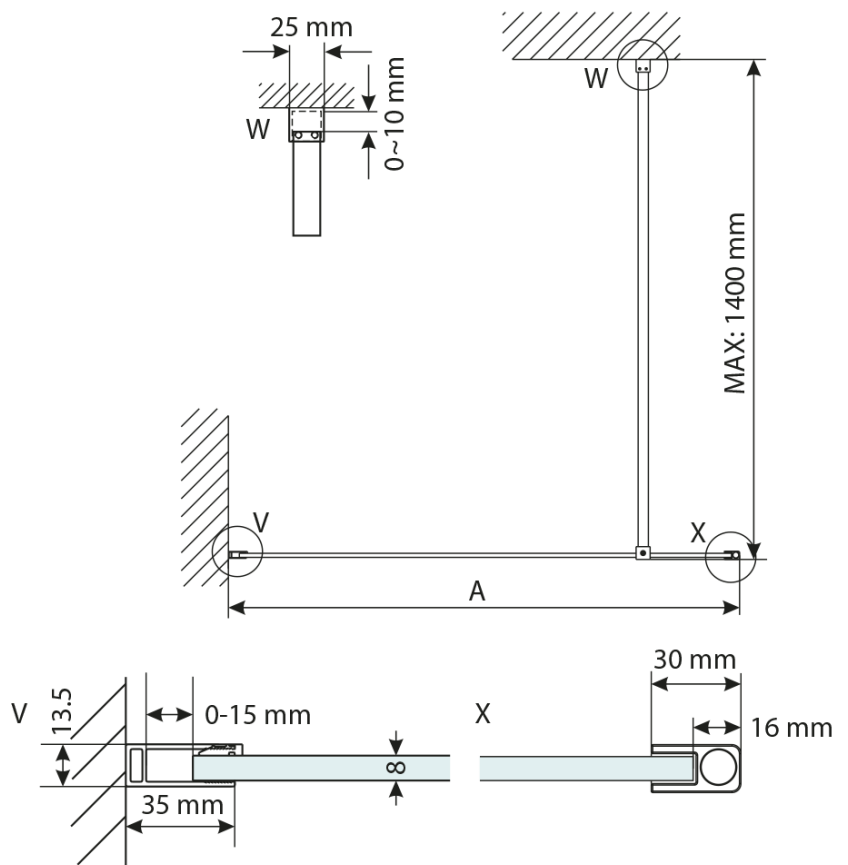

## Rozmery

Šírka: 1300 mm

Výška: 2000 mm

Technický list

MODEL	A,mm
GX1270 / GX1370 / GX1470 / GX1570	690~705
GX1280 / GX1380 / GX1480 / GX1580	790~805
GX1290 / GX1390 / GX1490 / GX1590	890~905
GX1210 / GX1310 / GX1410 / GX1510	990~1005
GX1211 / GX1311 / GX1411 / GX1511	1090~1105
GX1212 / GX1312 / GX1412 / GX1512	1190~1205
GX1213 / GX1313 / GX1413 / GX1513	1290~1305
GX1214 / GX1314 / GX1414 / GX1514	1390~1405

MODEL	A,mm
GX1270 / GX1370 / GX1470 / GX1570	699
GX1280 / GX1380 / GX1480 / GX1580	799
GX1290 / GX1390 / GX1490 / GX1590	899
GX1210 / GX1310 / GX1410 / GX1510	999
GX1211 / GX1311 / GX1411 / GX1511	1099
GX1212 / GX1312 / GX1412 / GX1512	1199
GX1213 / GX1313 / GX1413 / GX1513	1299
GX1214 / GX1314 / GX1414 / GX1514	1399