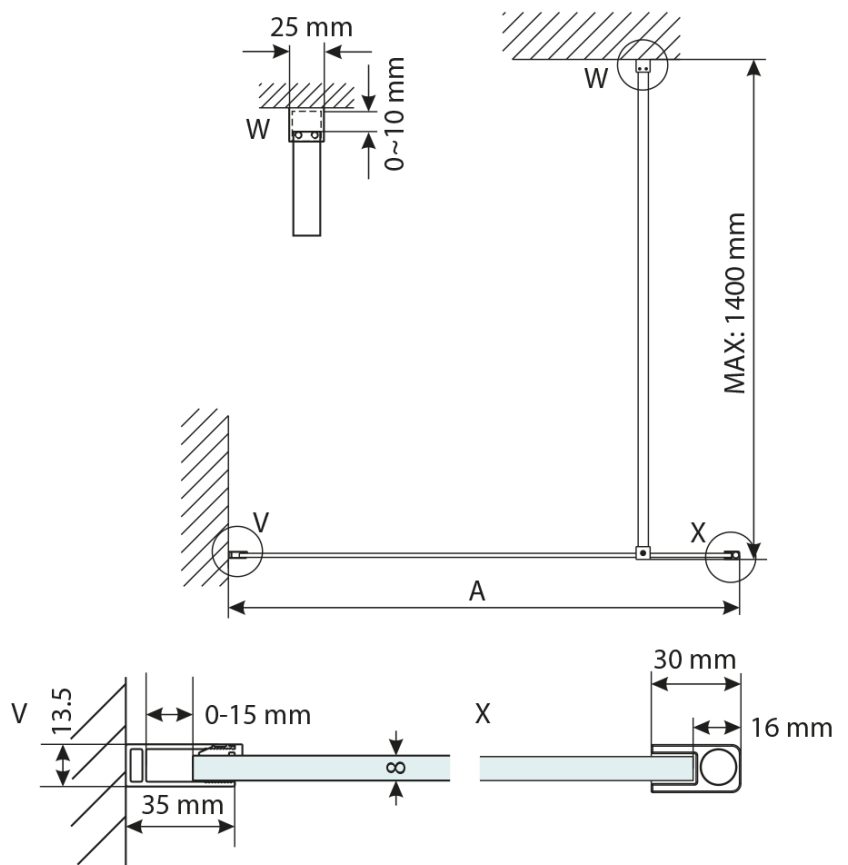

Objednací kód: GX1413

Základné informácie

Značka: Gelco

Séria: VARIO

Rozmery

Šírka: 1300 mm

Výška: 2000 mm

Vlastnosti

Typ výplne: Matné sklo

Úprava skla: Coated glass

Hrúbka skla: 8 mm

Hmotnosť / ks: 67.0 kg

Balenie: 1 ks

Záruka: 3 roky

Technický list

MODEL	A,mm
GX1270 / GX1370 / GX1470 / GX1570	690~705
GX1280 / GX1380 / GX1480 / GX1580	790~805
GX1290 / GX1390 / GX1490 / GX1590	890~905
GX1210 / GX1310 / GX1410 / GX1510	990~1005
GX1211 / GX1311 / GX1411 / GX1511	1090~1105
GX1212 / GX1312 / GX1412 / GX1512	1190~1205
GX1213 / GX1313 / GX1413 / GX1513	1290~1305
GX1214 / GX1314 / GX1414 / GX1514	1390~1405

MODEL	A,mm
GX1270 / GX1370 / GX1470 / GX1570	699
GX1280 / GX1380 / GX1480 / GX1580	799
GX1290 / GX1390 / GX1490 / GX1590	899
GX1210 / GX1310 / GX1410 / GX1510	999
GX1211 / GX1311 / GX1411 / GX1511	1099
GX1212 / GX1312 / GX1412 / GX1512	1199
GX1213 / GX1313 / GX1413 / GX1513	1299
GX1214 / GX1314 / GX1414 / GX1514	1399