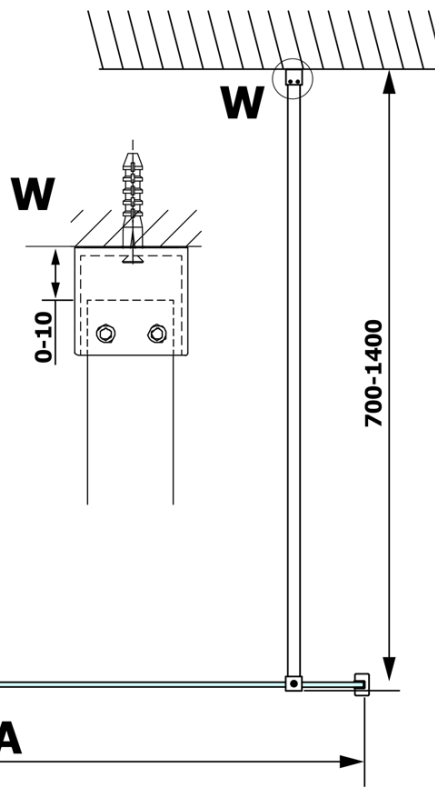

Objednací kód: GX1413

Základné informácie

Značka: Gelco

Séria: VARIO

Rozmery

Šírka: 1300 mm

Výška: 2000 mm

Vlastnosti

Typ výplne: Matné sklo

Úprava skla: Coated glass

Hrúbka skla: 8 mm

Hmotnosť / ks: 67.0 kg

Balenie: 1 ks

Záruka: 3 roky

Technický list

MODEL	A
GX1470	685-700
GX1480	785-800
GX1490	885-900
GX1410	985-1000
GX1411	1085-1100
GX1412	1185-1200
GX1413	1285-1300
GX1414	1385-1400

MODEL	A
GX1470	679
GX1480	779
GX1490	879
GX1410	979
GX1411	1079
GX1412	1179
GX1413	1279
GX1414	1379