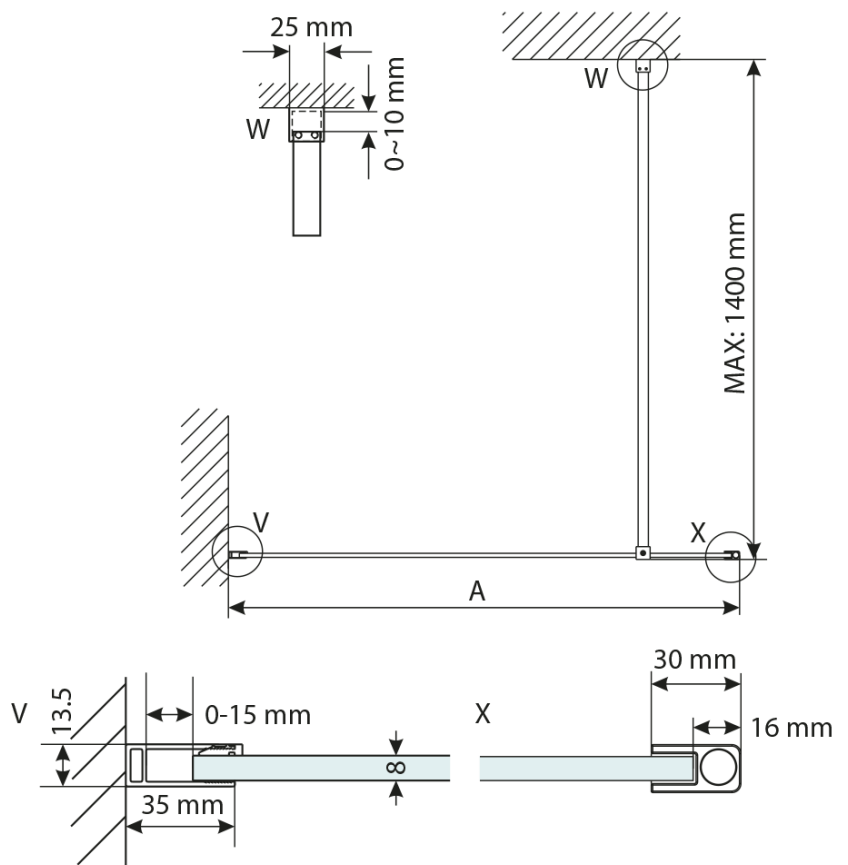

Objednací kód: GX1412

Základné informácie

Značka: Gelco

Séria: VARIO

Rozmery

Šírka: 1200 mm

Výška: 2000 mm

Vlastnosti

Záruka: 3 roky

Hmotnosť / ks: 62 kg

Balenie: 1 ks

Typ výplne: Matné sklo

Úprava skla: Coated glass

Hrúbka skla: 8 mm

3D model: ÁNO

Technický list

MODEL	A,mm
GX1270 / GX1370 / GX1470 / GX1570	690~705
GX1280 / GX1380 / GX1480 / GX1580	790~805
GX1290 / GX1390 / GX1490 / GX1590	890~905
GX1210 / GX1310 / GX1410 / GX1510	990~1005
GX1211 / GX1311 / GX1411 / GX1511	1090~1105
GX1212 / GX1312 / GX1412 / GX1512	1190~1205
GX1213 / GX1313 / GX1413 / GX1513	1290~1305
GX1214 / GX1314 / GX1414 / GX1514	1390~1405

MODEL	A,mm
GX1270 / GX1370 / GX1470 / GX1570	699
GX1280 / GX1380 / GX1480 / GX1580	799
GX1290 / GX1390 / GX1490 / GX1590	899
GX1210 / GX1310 / GX1410 / GX1510	999
GX1211 / GX1311 / GX1411 / GX1511	1099
GX1212 / GX1312 / GX1412 / GX1512	1199
GX1213 / GX1313 / GX1413 / GX1513	1299
GX1214 / GX1314 / GX1414 / GX1514	1399