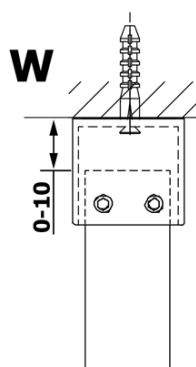

## Rozmery

Šírka: 1200 mm

Výška: 2000 mm

## Vlastnosti

Typ výplne: Matné sklo

Úprava skla: Coated glass

Hrúbka skla: 8 mm

Hmotnosť / ks: 62.0 kg

Balenie: 1 ks

Záruka: 3 roky

Technický list

MODEL	A
GX1470	685-700
GX1480	785-800
GX1490	885-900
GX1410	985-1000
GX1411	1085-1100
GX1412	1185-1200
GX1413	1285-1300
GX1414	1385-1400

MODEL	A
GX1470	679
GX1480	779
GX1490	879
GX1410	979
GX1411	1079
GX1412	1179
GX1413	1279
GX1414	1379