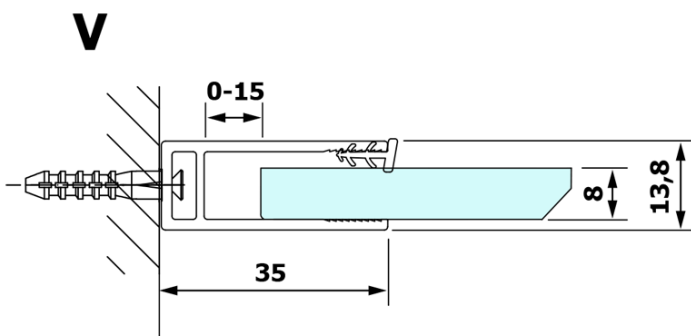

## Rozmery

Šírka: 1200 mm

Výška: 2000 mm

## Vlastnosti

Typ výplne: Matné sklo

Úprava skla: Coated glass

Hrúbka skla: 8 mm

Hmotnosť / ks: 62.0 kg

Balenie: 1 ks

Záruka: 3 roky

Technický list

MODEL	A
GX1470	685-700
GX1480	785-800
GX1490	885-900
GX1410	985-1000
GX1411	1085-1100
GX1412	1185-1200
GX1413	1285-1300
GX1414	1385-1400

MODEL	A
GX1470	679
GX1480	779
GX1490	879
GX1410	979
GX1411	1079
GX1412	1179
GX1413	1279
GX1414	1379