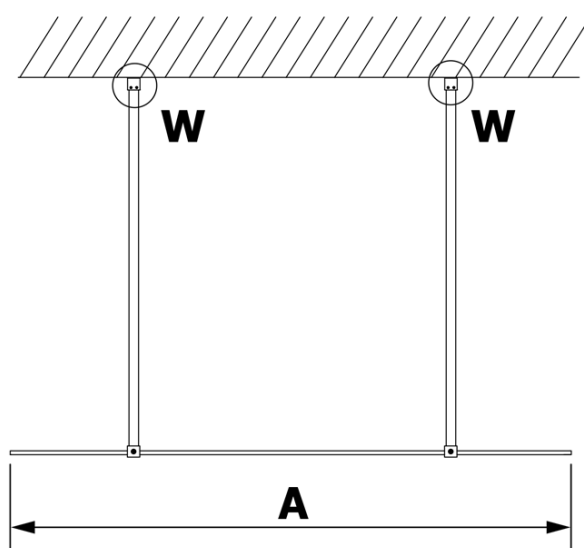

## Rozmery

Šírka: 1200 mm

Výška: 2000 mm

## Vlastnosti

Typ výplne: Matné sklo

Úprava skla: Coated glass

Hrúbka skla: 8 mm

Hmotnosť / ks: 62.0 kg

Balenie: 1 ks

Záruka: 3 roky

Technický list

MODEL	A
GX1470	685-700
GX1480	785-800
GX1490	885-900
GX1410	985-1000
GX1411	1085-1100
GX1412	1185-1200
GX1413	1285-1300
GX1414	1385-1400

MODEL	A
GX1470	679
GX1480	779
GX1490	879
GX1410	979
GX1411	1079
GX1412	1179
GX1413	1279
GX1414	1379