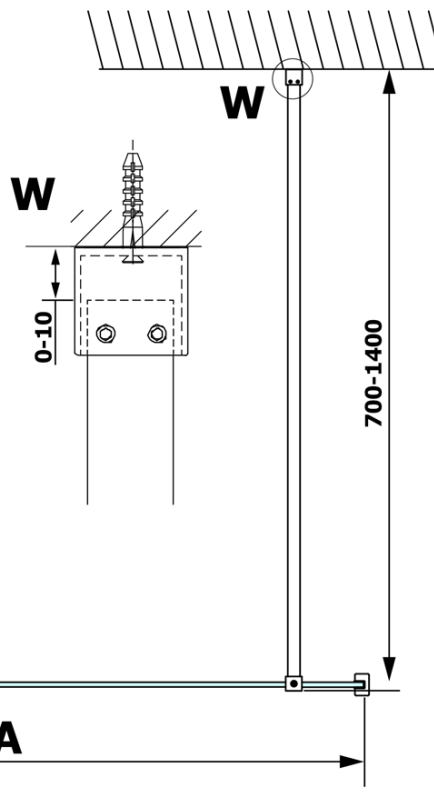

## Rozmery

Šírka: 1200 mm

Výška: 2000 mm

## Vlastnosti

Typ výplne: Matné sklo

Úprava skla: Coated glass

Hrúbka skla: 8 mm

Hmotnosť / ks: 62.0 kg

Balenie: 1 ks

Záruka: 3 roky

Technický list

MODEL	A
GX1470	685-700
GX1480	785-800
GX1490	885-900
GX1410	985-1000
GX1411	1085-1100
GX1412	1185-1200
GX1413	1285-1300
GX1414	1385-1400

MODEL	A
GX1470	679
GX1480	779
GX1490	879
GX1410	979
GX1411	1079
GX1412	1179
GX1413	1279
GX1414	1379