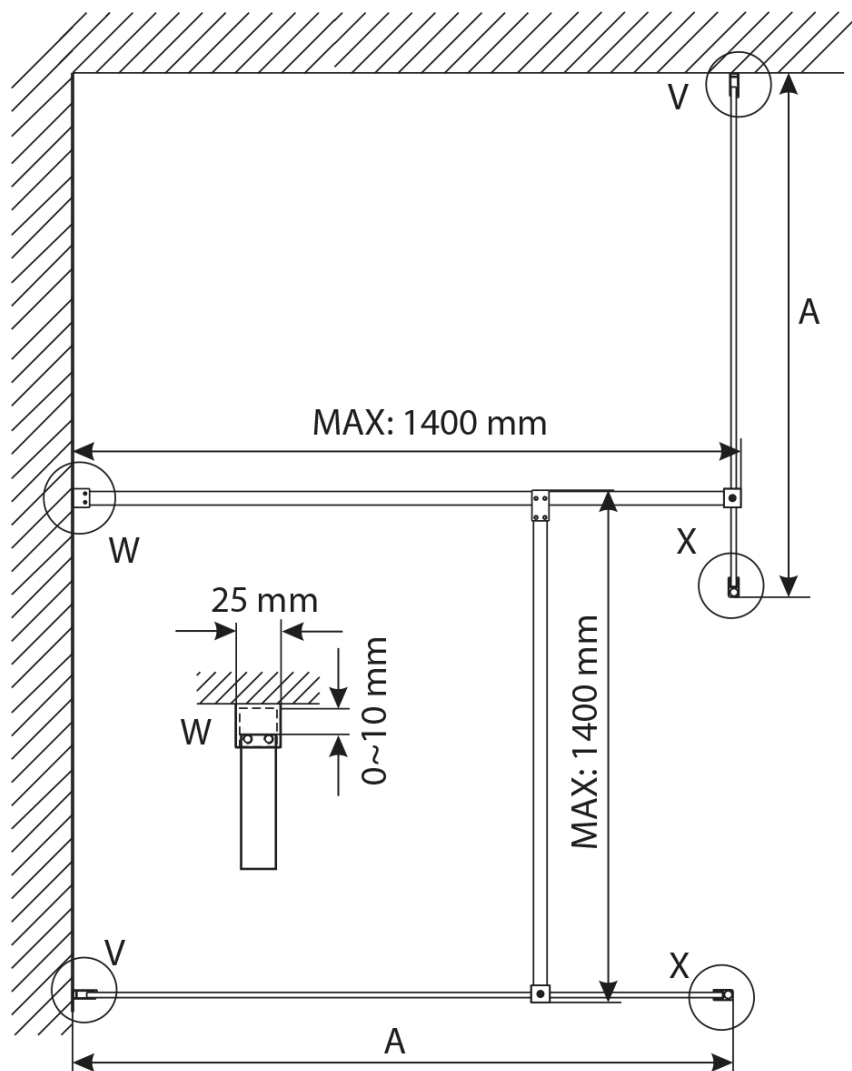

Objednací kód: GX1412

Základné informácie

Značka: Gelco

Séria: VARIO

Rozmery

Šírka: 1200 mm

Výška: 2000 mm

Vlastnosti

Záruka: 3 roky

Hmotnosť / ks: 62 kg

Balenie: 1 ks

Typ výplne: Matné sklo

Úprava skla: Coated glass

Hrúbka skla: 8 mm

3D model: ÁNO

Technický list

MODEL	A,mm
GX1270 / GX1370 / GX1470 / GX1570	690~705
GX1280 / GX1380 / GX1480 / GX1580	790~805
GX1290 / GX1390 / GX1490 / GX1590	890~905
GX1210 / GX1310 / GX1410 / GX1510	990~1005
GX1211 / GX1311 / GX1411 / GX1511	1090~1105
GX1212 / GX1312 / GX1412 / GX1512	1190~1205
GX1213 / GX1313 / GX1413 / GX1513	1290~1305
GX1214 / GX1314 / GX1414 / GX1514	1390~1405

MODEL	A,mm
GX1270 / GX1370 / GX1470 / GX1570	699
GX1280 / GX1380 / GX1480 / GX1580	799
GX1290 / GX1390 / GX1490 / GX1590	899
GX1210 / GX1310 / GX1410 / GX1510	999
GX1211 / GX1311 / GX1411 / GX1511	1099
GX1212 / GX1312 / GX1412 / GX1512	1199
GX1213 / GX1313 / GX1413 / GX1513	1299
GX1214 / GX1314 / GX1414 / GX1514	1399