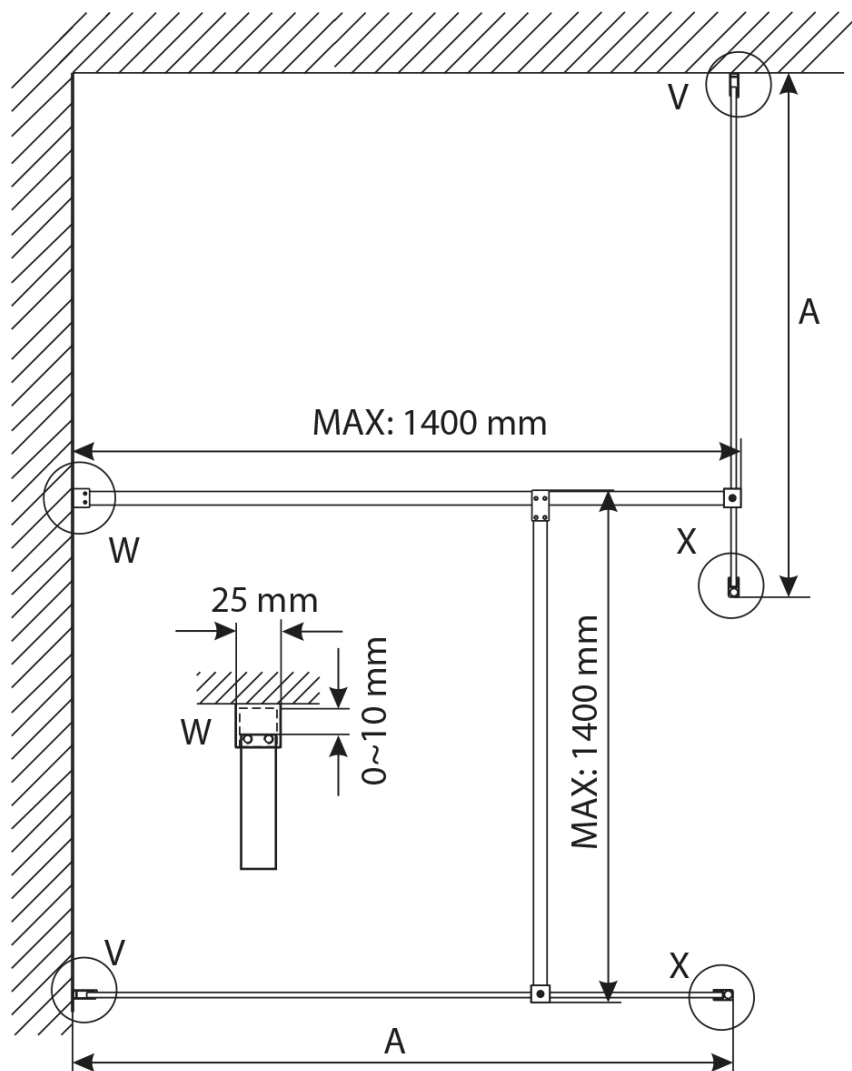

## Rozmery

Šírka: 1100 mm

Výška: 2000 mm

Technický list

MODEL	A,mm
GX1270 / GX1370 / GX1470 / GX1570	690~705
GX1280 / GX1380 / GX1480 / GX1580	790~805
GX1290 / GX1390 / GX1490 / GX1590	890~905
GX1210 / GX1310 / GX1410 / GX1510	990~1005
GX1211 / GX1311 / GX1411 / GX1511	1090~1105
GX1212 / GX1312 / GX1412 / GX1512	1190~1205
GX1213 / GX1313 / GX1413 / GX1513	1290~1305
GX1214 / GX1314 / GX1414 / GX1514	1390~1405