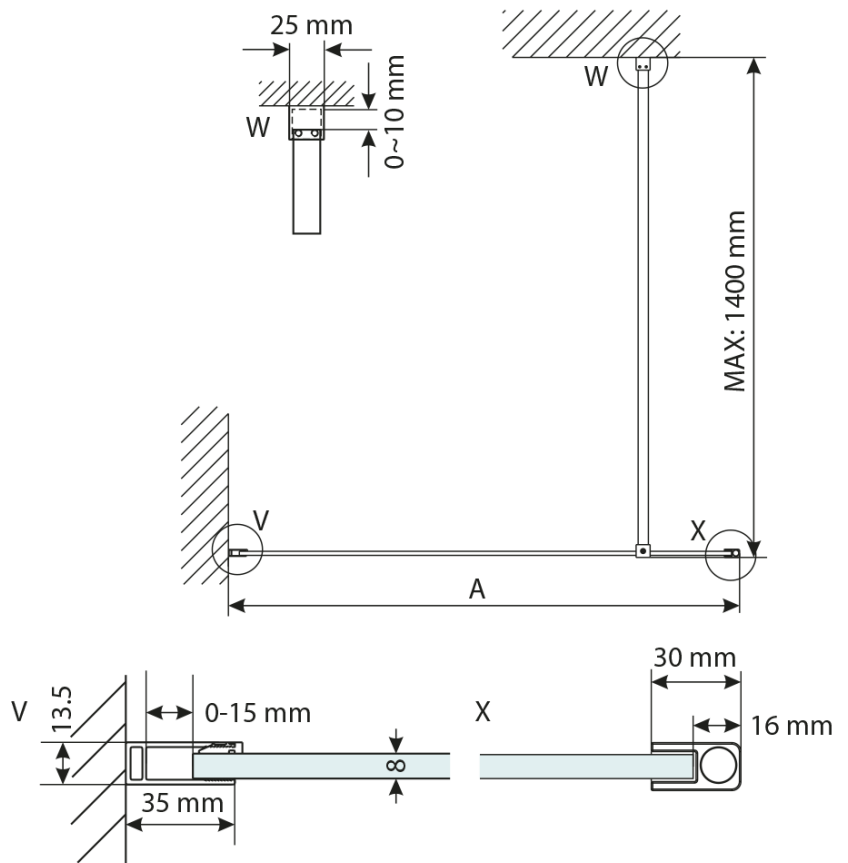

## Rozmery

Šírka: 1100 mm

Výška: 2000 mm

Technický list

MODEL	A,mm
GX1270 / GX1370 / GX1470 / GX1570	690~705
GX1280 / GX1380 / GX1480 / GX1580	790~805
GX1290 / GX1390 / GX1490 / GX1590	890~905
GX1210 / GX1310 / GX1410 / GX1510	990~1005
GX1211 / GX1311 / GX1411 / GX1511	1090~1105
GX1212 / GX1312 / GX1412 / GX1512	1190~1205
GX1213 / GX1313 / GX1413 / GX1513	1290~1305
GX1214 / GX1314 / GX1414 / GX1514	1390~1405

MODEL	A,mm
GX1270 / GX1370 / GX1470 / GX1570	699
GX1280 / GX1380 / GX1480 / GX1580	799
GX1290 / GX1390 / GX1490 / GX1590	899
GX1210 / GX1310 / GX1410 / GX1510	999
GX1211 / GX1311 / GX1411 / GX1511	1099
GX1212 / GX1312 / GX1412 / GX1512	1199
GX1213 / GX1313 / GX1413 / GX1513	1299
GX1214 / GX1314 / GX1414 / GX1514	1399