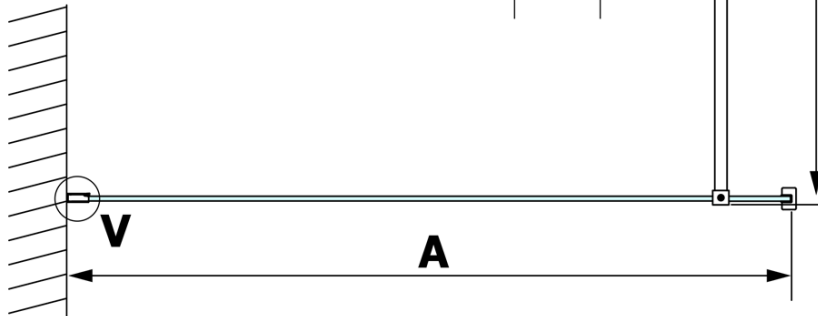

Objednací kód: GX1410

Základné informácie

Značka: Gelco

Séria: VARIO

Rozmery

Šírka: 1000 mm

Výška: 2000 mm

Vlastnosti

Typ výplne: Matné sklo

Úprava skla: Coated glass

Hrúbka skla: 8 mm

Hmotnosť / ks: 43.0 kg

Balenie: 1 ks

Záruka: 3 roky

Technický list

MODEL	A
GX1470	685-700
GX1480	785-800
GX1490	885-900
GX1410	985-1000

MODEL	A
GX1470	685-700
GX1480	785-800
GX1490	885-900
GX1410	985-1000
GX1411	1085-1100
GX1412	1185-1200
GX1413	1285-1300
GX1414	1385-1400

MODEL	A
GX1470	679
GX1480	779
GX1490	879
GX1410	979
GX1411	1079
GX1412	1179
GX1413	1279
GX1414	1379