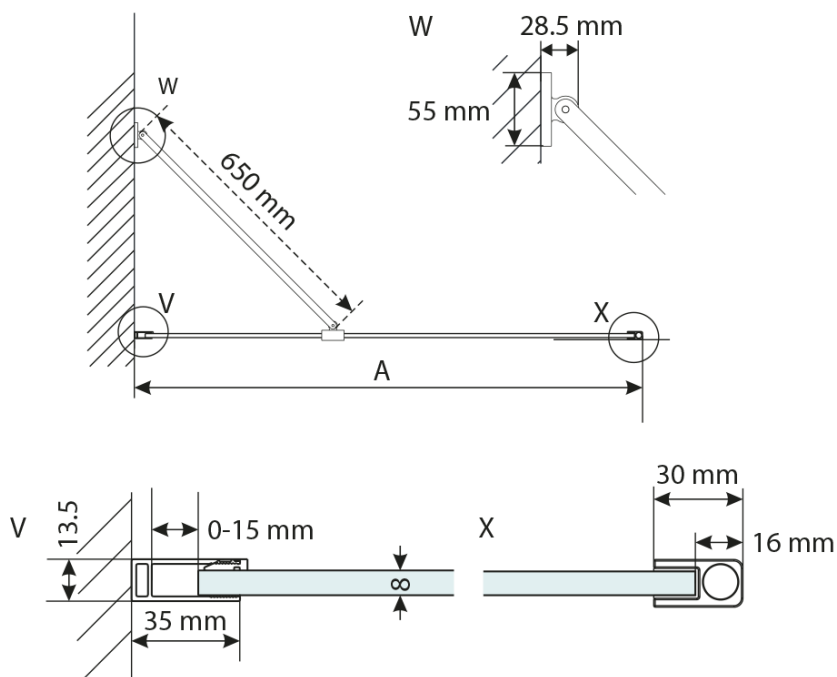

Objednací kód: GX1410

Základné informácie

Značka: Gelco

Séria: VARIO

Rozmery

Šírka: 1000 mm

Výška: 2000 mm

Vlastnosti

Záruka: 3 roky

Hmotnosť / ks: 43 kg

Balenie: 1 ks

Typ výplne: Matné sklo

Úprava skla: Coated glass

Hrúbka skla: 8 mm

3D model: ÁNO

Technický list

MODEL	A,mm
GX1270 / GX1370 / GX1470 / GX1570	690~705
GX1280 / GX1380 / GX1480 / GX1580	790~805
GX1290 / GX1390 / GX1490 / GX1590	890~905
GX1210 / GX1310 / GX1410 / GX1510	990~1005
GX1211 / GX1311 / GX1411 / GX1511	1090~1105
GX1212 / GX1312 / GX1412 / GX1512	1190~1205
GX1213 / GX1313 / GX1413 / GX1513	1290~1305
GX1214 / GX1314 / GX1414 / GX1514	1390~1405