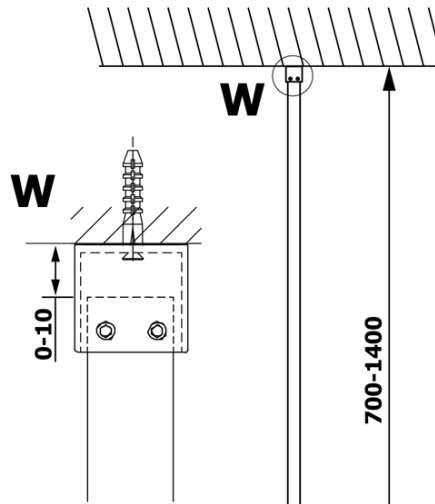

Objednací kód: GX1410

Základné informácie

Značka: Gelco

Séria: VARIO

Rozmery

Šírka: 1000 mm

Výška: 2000 mm

Vlastnosti

Typ výplne: Matné sklo

Úprava skla: Coated glass

Hrúbka skla: 8 mm

Hmotnosť / ks: 43.0 kg

Balenie: 1 ks

Záruka: 3 roky

Technický list

MODEL	A
GX1470	685-700
GX1480	785-800
GX1490	885-900
GX1410	985-1000

MODEL	A
GX1470	685-700
GX1480	785-800
GX1490	885-900
GX1410	985-1000
GX1411	1085-1100
GX1412	1185-1200
GX1413	1285-1300
GX1414	1385-1400

MODEL	A
GX1470	679
GX1480	779
GX1490	879
GX1410	979
GX1411	1079
GX1412	1179
GX1413	1279
GX1414	1379