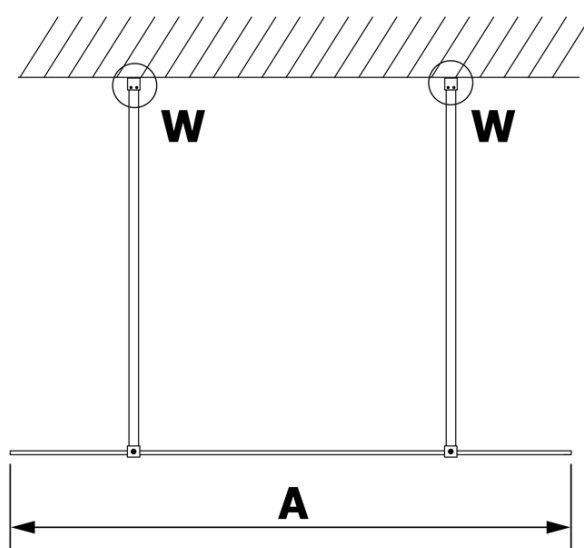

Objednací kód: GX1410

Základné informácie

Značka: Gelco

Séria: VARIO

Rozmery

Šírka: 1000 mm

Výška: 2000 mm

Vlastnosti

Typ výplne: Matné sklo

Úprava skla: Coated glass

Hrúbka skla: 8 mm

Hmotnosť / ks: 43.0 kg

Balenie: 1 ks

Záruka: 3 roky

Technický list

MODEL	A
GX1470	685-700
GX1480	785-800
GX1490	885-900
GX1410	985-1000

MODEL	A
GX1470	685-700
GX1480	785-800
GX1490	885-900
GX1410	985-1000
GX1411	1085-1100
GX1412	1185-1200
GX1413	1285-1300
GX1414	1385-1400

MODEL	A
GX1470	679
GX1480	779
GX1490	879
GX1410	979
GX1411	1079
GX1412	1179
GX1413	1279
GX1414	1379