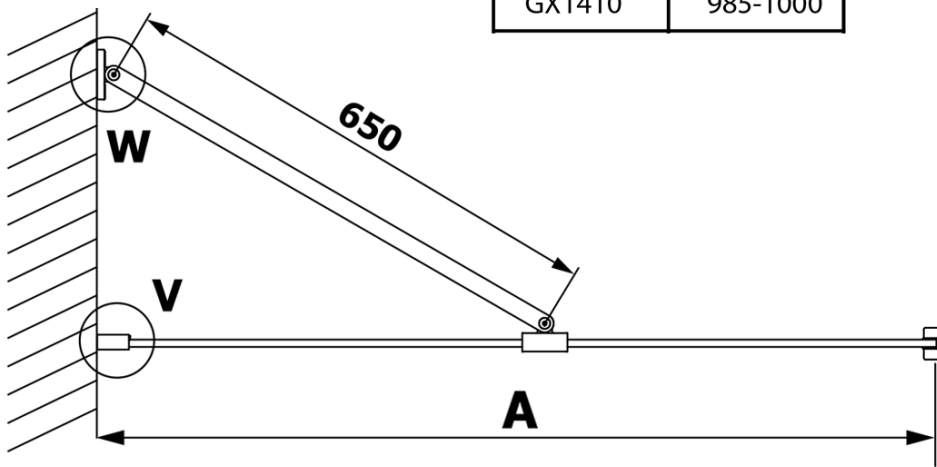

Objednací kód: GX1410

Základné informácie

Značka: Gelco

Séria: VARIO

Rozmery

Šírka: 1000 mm

Výška: 2000 mm

Vlastnosti

Typ výplne: Matné sklo

Úprava skla: Coated glass

Hrúbka skla: 8 mm

Hmotnosť / ks: 43.0 kg

Balenie: 1 ks

Záruka: 3 roky

Technický list

MODEL	A
GX1470	685-700
GX1480	785-800
GX1490	885-900
GX1410	985-1000

MODEL	A
GX1470	685-700
GX1480	785-800
GX1490	885-900
GX1410	985-1000
GX1411	1085-1100
GX1412	1185-1200
GX1413	1285-1300
GX1414	1385-1400

MODEL	A
GX1470	679
GX1480	779
GX1490	879
GX1410	979
GX1411	1079
GX1412	1179
GX1413	1279
GX1414	1379