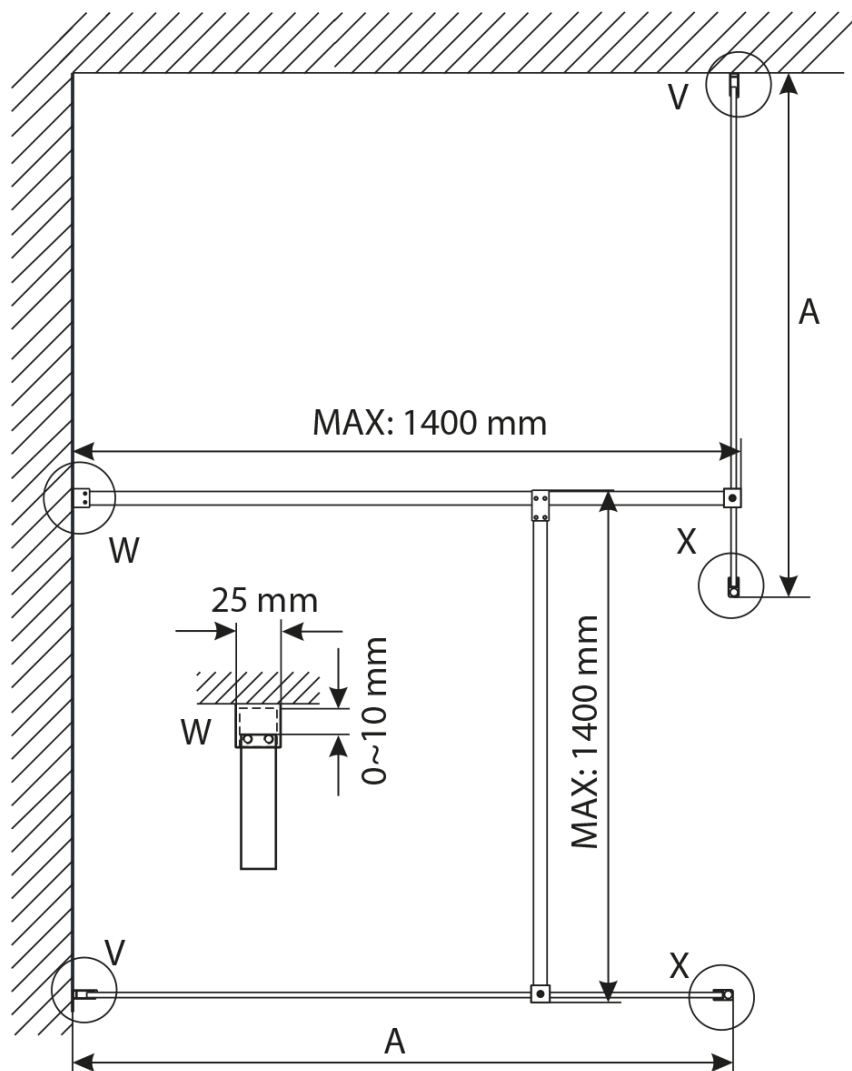

Objednací kód: GX1410

Základné informácie

Značka: Gelco

Séria: VARIO

Rozmery

Šírka: 1000 mm

Výška: 2000 mm

Vlastnosti

MODEL	A,mm
GX1270 / GX1370 / GX1470 / GX1570	690~705
GX1280 / GX1380 / GX1480 / GX1580	790~805
GX1290 / GX1390 / GX1490 / GX1590	890~905
GX1210 / GX1310 / GX1410 / GX1510	990~1005
GX1211 / GX1311 / GX1411 / GX1511	1090~1105
GX1212 / GX1312 / GX1412 / GX1512	1190~1205
GX1213 / GX1313 / GX1413 / GX1513	1290~1305
GX1214 / GX1314 / GX1414 / GX1514	1390~1405