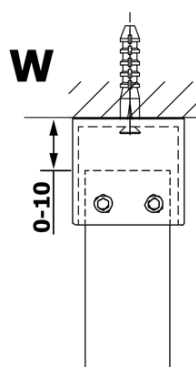

Objednací kód: GX1410

Základné informácie

Značka: Gelco

Séria: VARIO

Rozmery

Šírka: 1000 mm

Výška: 2000 mm

Vlastnosti

Typ výplne: Matné sklo

Úprava skla: Coated glass

Hrúbka skla: 8 mm

Hmotnosť / ks: 43.0 kg

Balenie: 1 ks

Záruka: 3 roky

Technický list

MODEL	A
GX1470	685-700
GX1480	785-800
GX1490	885-900
GX1410	985-1000

MODEL	A
GX1470	685-700
GX1480	785-800
GX1490	885-900
GX1410	985-1000
GX1411	1085-1100
GX1412	1185-1200
GX1413	1285-1300
GX1414	1385-1400

MODEL	A
GX1470	679
GX1480	779
GX1490	879
GX1410	979
GX1411	1079
GX1412	1179
GX1413	1279
GX1414	1379