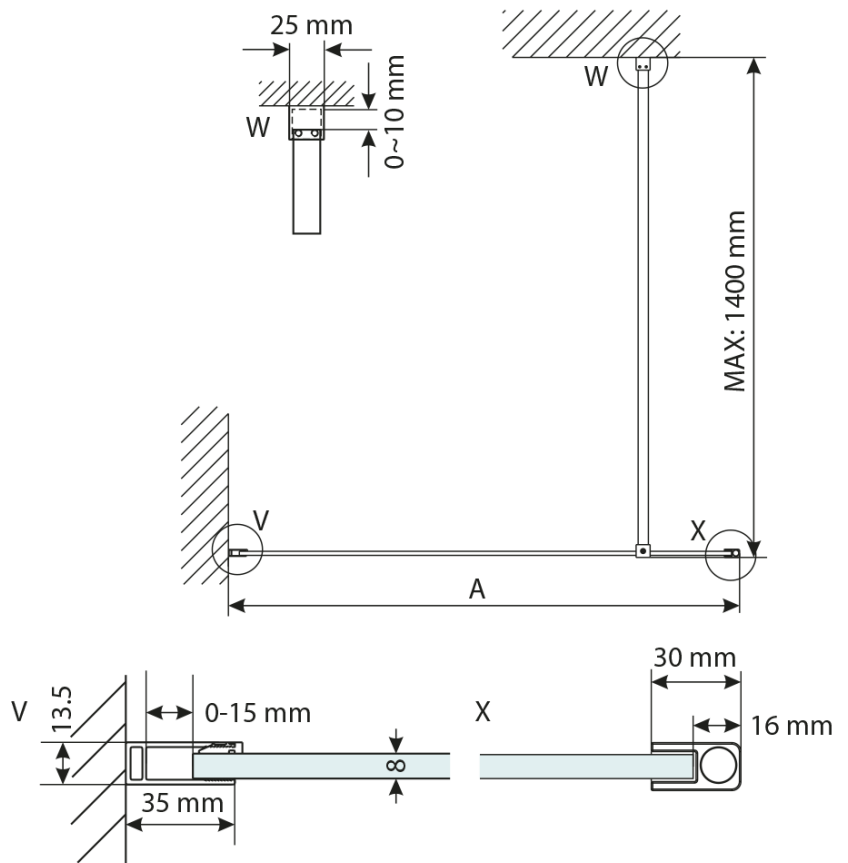

Objednací kód: GX1410

Základné informácie

Značka: Gelco

Séria: VARIO

Rozmery

Šírka: 1000 mm

Výška: 2000 mm

Vlastnosti

Záruka: 3 roky

Hmotnosť / ks: 43 kg

Balenie: 1 ks

Typ výplne: Matné sklo

Úprava skla: Coated glass

Hrúbka skla: 8 mm

3D model: ÁNO

Technický list

MODEL	A,mm
GX1270 / GX1370 / GX1470 / GX1570	690~705
GX1280 / GX1380 / GX1480 / GX1580	790~805
GX1290 / GX1390 / GX1490 / GX1590	890~905
GX1210 / GX1310 / GX1410 / GX1510	990~1005
GX1211 / GX1311 / GX1411 / GX1511	1090~1105
GX1212 / GX1312 / GX1412 / GX1512	1190~1205
GX1213 / GX1313 / GX1413 / GX1513	1290~1305
GX1214 / GX1314 / GX1414 / GX1514	1390~1405