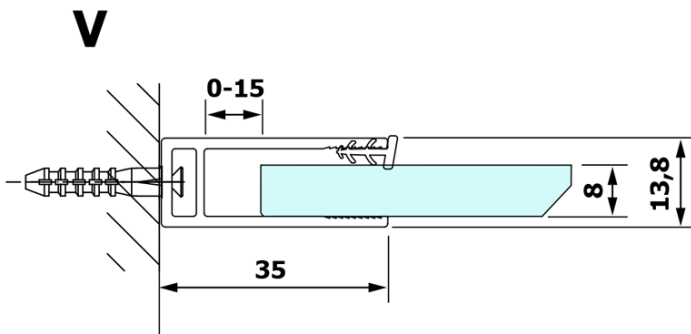

Objednací kód: GX1410

Základné informácie

Značka: Gelco

Séria: VARIO

Rozmery

Šírka: 1000 mm

Výška: 2000 mm

Vlastnosti

Typ výplne: Matné sklo

Úprava skla: Coated glass

Hrúbka skla: 8 mm

Hmotnosť / ks: 43.0 kg

Balenie: 1 ks

Záruka: 3 roky

Technický list

MODEL	A
GX1470	685-700
GX1480	785-800
GX1490	885-900
GX1410	985-1000

MODEL	A
GX1470	685-700
GX1480	785-800
GX1490	885-900
GX1410	985-1000
GX1411	1085-1100
GX1412	1185-1200
GX1413	1285-1300
GX1414	1385-1400

MODEL	A
GX1470	679
GX1480	779
GX1490	879
GX1410	979
GX1411	1079
GX1412	1179
GX1413	1279
GX1414	1379