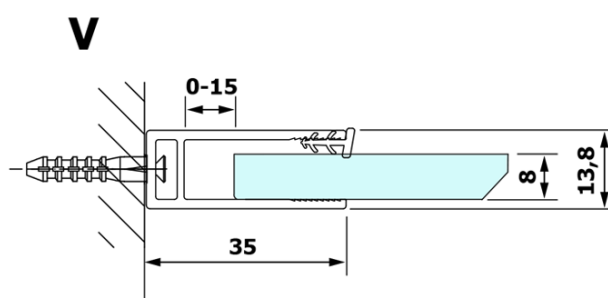

Objednací kód: GX1490

Základné informácie

Značka: Gelco

Séria: VARIO

Rozmery

Šírka: 900 mm

Výška: 2000 mm

Vlastnosti

Typ výplne: Matné sklo

Úprava skla: Coated glass

Hrúbka skla: 8 mm

Hmotnosť / ks: 41.0 kg

Balenie: 1 ks

Záruka: 3 roky

Technický list

MODEL	A
GX1470	685-700
GX1480	785-800
GX1490	885-900
GX1410	985-1000

MODEL	A
GX1470	685-700
GX1480	785-800
GX1490	885-900
GX1410	985-1000
GX1411	1085-1100
GX1412	1185-1200
GX1413	1285-1300
GX1414	1385-1400

MODEL	A
GX1470	679
GX1480	779
GX1490	879
GX1410	979
GX1411	1079
GX1412	1179
GX1413	1279
GX1414	1379