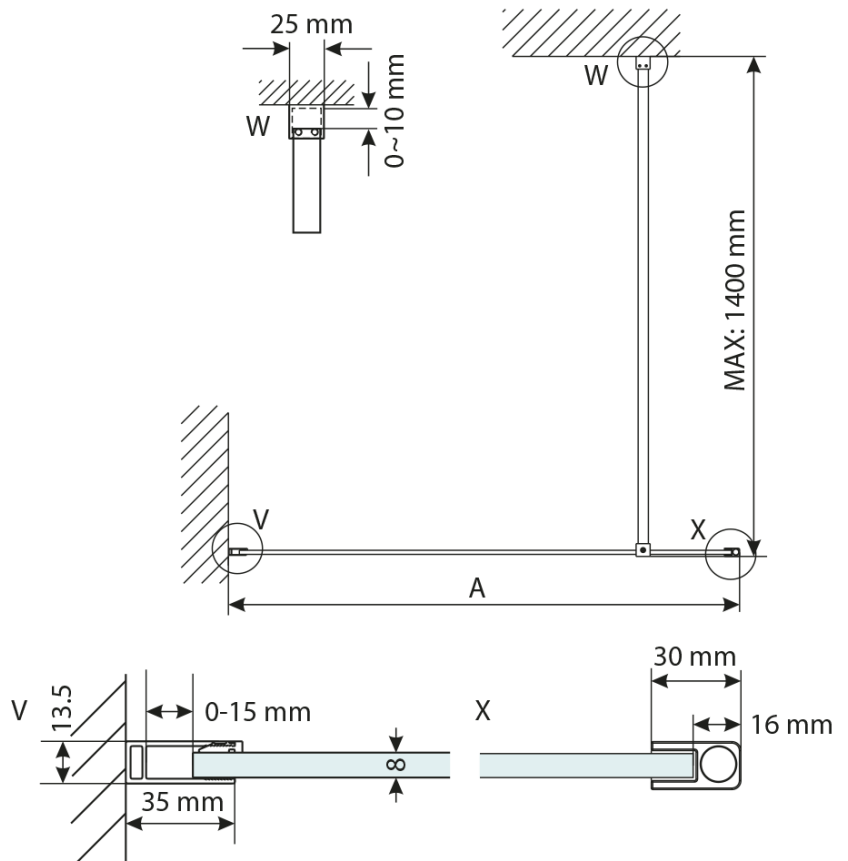

Objednací kód: GX1490

Základné informácie

Značka: Gelco

Séria: VARIO

Rozmery

Šírka: 900 mm

Výška: 2000 mm

Vlastnosti

Záruka: 3 roky

Hmotnosť / ks: 41 kg

Balenie: 1 ks

Typ výplne: Matné sklo

Úprava skla: Coated glass

Hrúbka skla: 8 mm

3D model: ÁNO

Technický list

MODEL	A,mm
GX1270 / GX1370 / GX1470 / GX1570	690~705
GX1280 / GX1380 / GX1480 / GX1580	790~805
GX1290 / GX1390 / GX1490 / GX1590	890~905
GX1210 / GX1310 / GX1410 / GX1510	990~1005
GX1211 / GX1311 / GX1411 / GX1511	1090~1105
GX1212 / GX1312 / GX1412 / GX1512	1190~1205
GX1213 / GX1313 / GX1413 / GX1513	1290~1305
GX1214 / GX1314 / GX1414 / GX1514	1390~1405