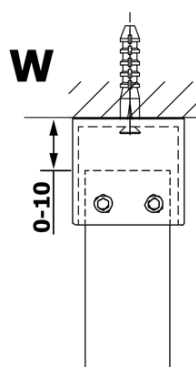

Objednací kód: GX1490

Základné informácie

Značka: Gelco

Séria: VARIO

Rozmery

Šírka: 900 mm

Výška: 2000 mm

Vlastnosti

Typ výplne: Matné sklo

Úprava skla: Coated glass

Hrúbka skla: 8 mm

Hmotnosť / ks: 41.0 kg

Balenie: 1 ks

Záruka: 3 roky

Technický list

MODEL	A
GX1470	685-700
GX1480	785-800
GX1490	885-900
GX1410	985-1000

MODEL	A
GX1470	685-700
GX1480	785-800
GX1490	885-900
GX1410	985-1000
GX1411	1085-1100
GX1412	1185-1200
GX1413	1285-1300
GX1414	1385-1400

MODEL	A
GX1470	679
GX1480	779
GX1490	879
GX1410	979
GX1411	1079
GX1412	1179
GX1413	1279
GX1414	1379