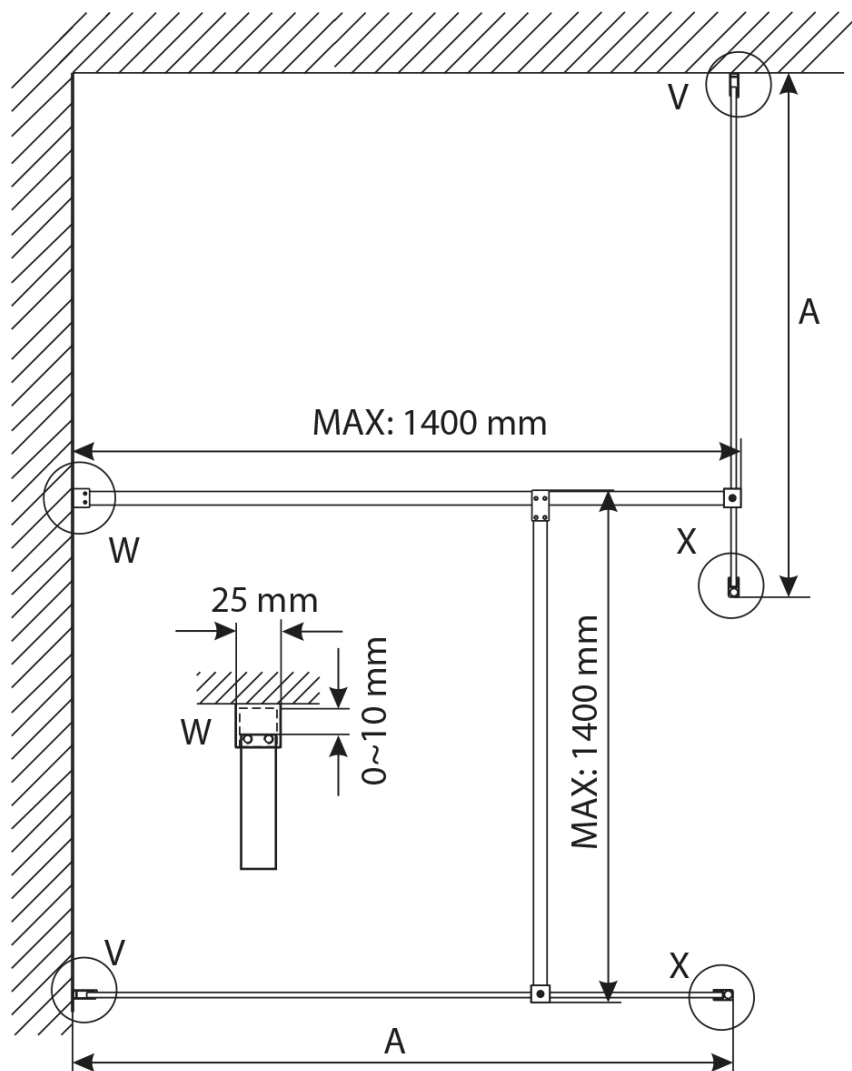

Objednací kód: GX1490

Základné informácie

Značka: Gelco

Séria: VARIO

Rozmery

Šírka: 900 mm

Výška: 2000 mm

Vlastnosti

MODEL	A,mm
GX1270 / GX1370 / GX1470 / GX1570	690~705
GX1280 / GX1380 / GX1480 / GX1580	790~805
GX1290 / GX1390 / GX1490 / GX1590	890~905
GX1210 / GX1310 / GX1410 / GX1510	990~1005
GX1211 / GX1311 / GX1411 / GX1511	1090~1105
GX1212 / GX1312 / GX1412 / GX1512	1190~1205
GX1213 / GX1313 / GX1413 / GX1513	1290~1305
GX1214 / GX1314 / GX1414 / GX1514	1390~1405