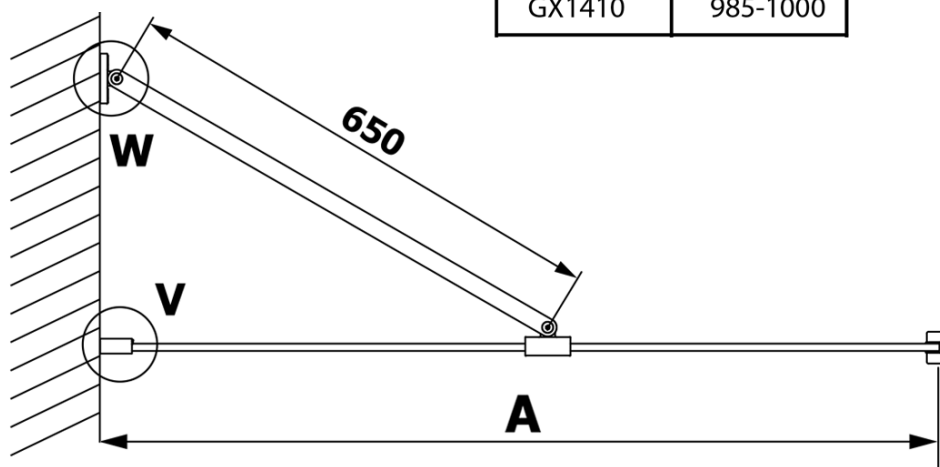

Objednací kód: GX1490

Základné informácie

Značka: Gelco

Séria: VARIO

Rozmery

Šírka: 900 mm

Výška: 2000 mm

Vlastnosti

Typ výplne: Matné sklo

Úprava skla: Coated glass

Hrúbka skla: 8 mm

Hmotnosť / ks: 41.0 kg

Balenie: 1 ks

Záruka: 3 roky

Technický list

MODEL	A
GX1470	685-700
GX1480	785-800
GX1490	885-900
GX1410	985-1000

MODEL	A
GX1470	685-700
GX1480	785-800
GX1490	885-900
GX1410	985-1000
GX1411	1085-1100
GX1412	1185-1200
GX1413	1285-1300
GX1414	1385-1400

MODEL	A
GX1470	679
GX1480	779
GX1490	879
GX1410	979
GX1411	1079
GX1412	1179
GX1413	1279
GX1414	1379