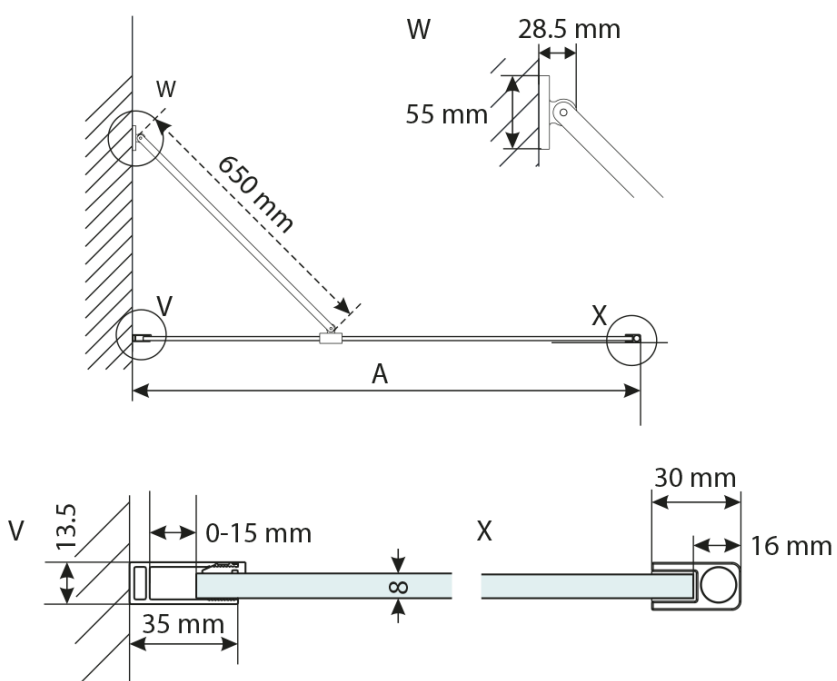

Objednací kód: GX1490

Základné informácie

Značka: Gelco

Séria: VARIO

Rozmery

Šírka: 900 mm

Výška: 2000 mm

Vlastnosti

Záruka: 3 roky

Hmotnosť / ks: 41 kg

Balenie: 1 ks

Typ výplne: Matné sklo

Úprava skla: Coated glass

Hrúbka skla: 8 mm

3D model: ÁNO

Technický list

MODEL	A,mm
GX1270 / GX1370 / GX1470 / GX1570	690~705
GX1280 / GX1380 / GX1480 / GX1580	790~805
GX1290 / GX1390 / GX1490 / GX1590	890~905
GX1210 / GX1310 / GX1410 / GX1510	990~1005
GX1211 / GX1311 / GX1411 / GX1511	1090~1105
GX1212 / GX1312 / GX1412 / GX1512	1190~1205
GX1213 / GX1313 / GX1413 / GX1513	1290~1305
GX1214 / GX1314 / GX1414 / GX1514	1390~1405