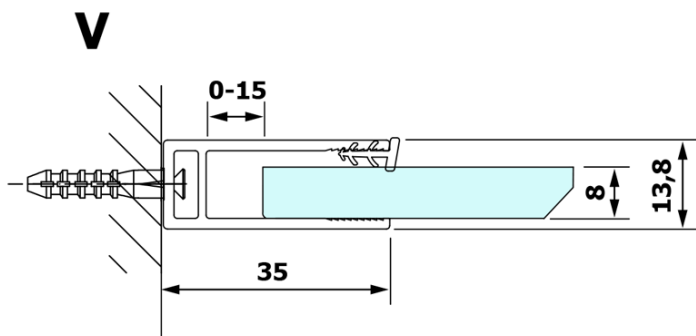

Objednací kód: GX1490

Základné informácie

Značka: Gelco

Séria: VARIO

Rozmery

Šírka: 900 mm

Výška: 2000 mm

Vlastnosti

Typ výplne: Matné sklo

Úprava skla: Coated glass

Hrúbka skla: 8 mm

Hmotnosť / ks: 41.0 kg

Balenie: 1 ks

Záruka: 3 roky

Technický list

MODEL	A
GX1470	685-700
GX1480	785-800
GX1490	885-900
GX1410	985-1000

MODEL	A
GX1470	685-700
GX1480	785-800
GX1490	885-900
GX1410	985-1000
GX1411	1085-1100
GX1412	1185-1200
GX1413	1285-1300
GX1414	1385-1400

MODEL	A
GX1470	679
GX1480	779
GX1490	879
GX1410	979
GX1411	1079
GX1412	1179
GX1413	1279
GX1414	1379