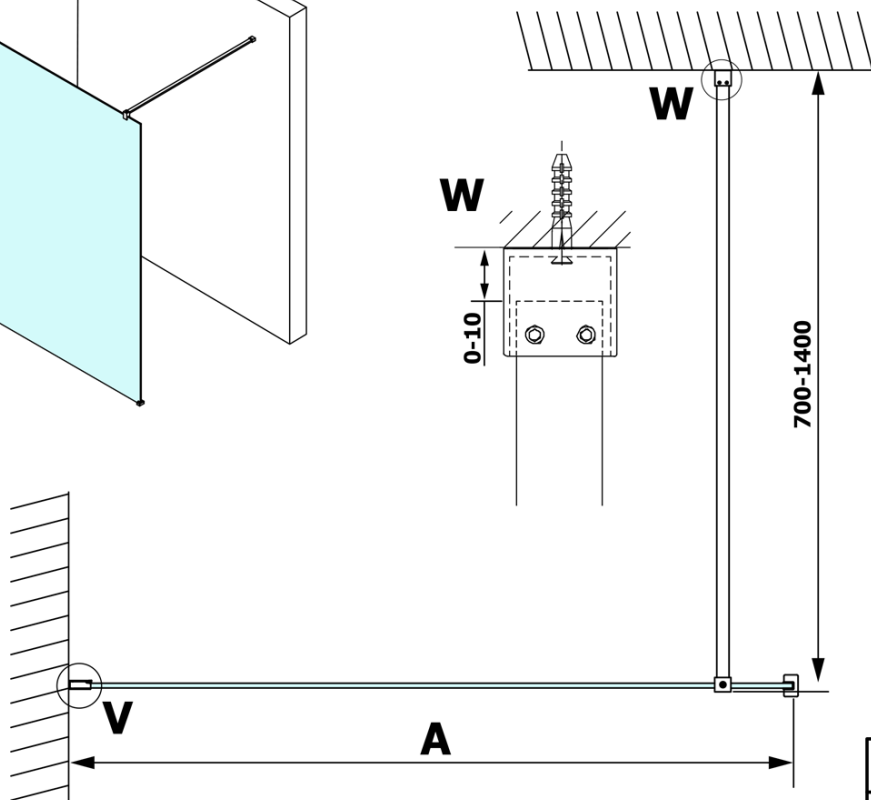

Objednací kód: GX1490

Základné informácie

Značka: Gelco

Séria: VARIO

Rozmery

Šírka: 900 mm

Výška: 2000 mm

Vlastnosti

Typ výplne: Matné sklo

Úprava skla: Coated glass

Hrúbka skla: 8 mm

Hmotnosť / ks: 41.0 kg

Balenie: 1 ks

Záruka: 3 roky

Technický list

MODEL	A
GX1470	685-700
GX1480	785-800
GX1490	885-900
GX1410	985-1000

MODEL	A
GX1470	685-700
GX1480	785-800
GX1490	885-900
GX1410	985-1000
GX1411	1085-1100
GX1412	1185-1200
GX1413	1285-1300
GX1414	1385-1400

MODEL	A
GX1470	679
GX1480	779
GX1490	879
GX1410	979
GX1411	1079
GX1412	1179
GX1413	1279
GX1414	1379