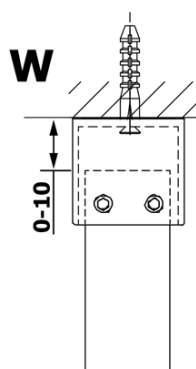

Objednací kód: GX1490

Základné informácie

Značka: Gelco

Séria: VARIO

Rozmery

Šírka: 900 mm

Výška: 2000 mm

Vlastnosti

Typ výplne: Matné sklo

Úprava skla: Coated glass

Hrúbka skla: 8 mm

Hmotnosť / ks: 41.0 kg

Balenie: 1 ks

Záruka: 3 roky

Technický list

MODEL	A
GX1470	685-700
GX1480	785-800
GX1490	885-900
GX1410	985-1000

MODEL	A
GX1470	685-700
GX1480	785-800
GX1490	885-900
GX1410	985-1000
GX1411	1085-1100
GX1412	1185-1200
GX1413	1285-1300
GX1414	1385-1400

MODEL	A
GX1470	679
GX1480	779
GX1490	879
GX1410	979
GX1411	1079
GX1412	1179
GX1413	1279
GX1414	1379