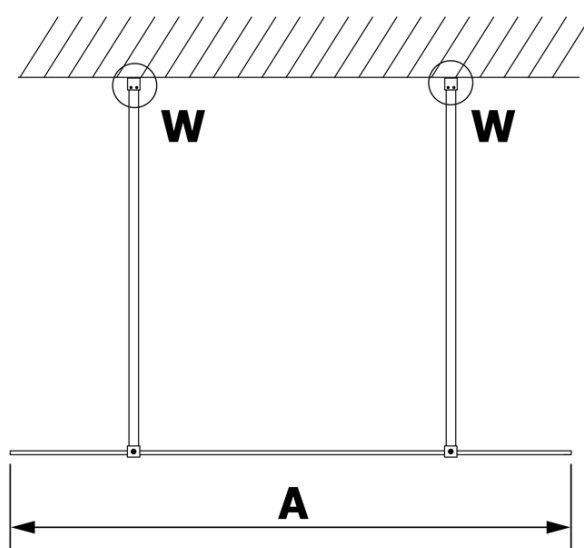

Objednací kód: GX1490

Základné informácie

Značka: Gelco

Séria: VARIO

Rozmery

Šírka: 900 mm

Výška: 2000 mm

Vlastnosti

Typ výplne: Matné sklo

Úprava skla: Coated glass

Hrúbka skla: 8 mm

Hmotnosť / ks: 41.0 kg

Balenie: 1 ks

Záruka: 3 roky

Technický list

MODEL	A
GX1470	685-700
GX1480	785-800
GX1490	885-900
GX1410	985-1000

MODEL	A
GX1470	685-700
GX1480	785-800
GX1490	885-900
GX1410	985-1000
GX1411	1085-1100
GX1412	1185-1200
GX1413	1285-1300
GX1414	1385-1400

MODEL	A
GX1470	679
GX1480	779
GX1490	879
GX1410	979
GX1411	1079
GX1412	1179
GX1413	1279
GX1414	1379