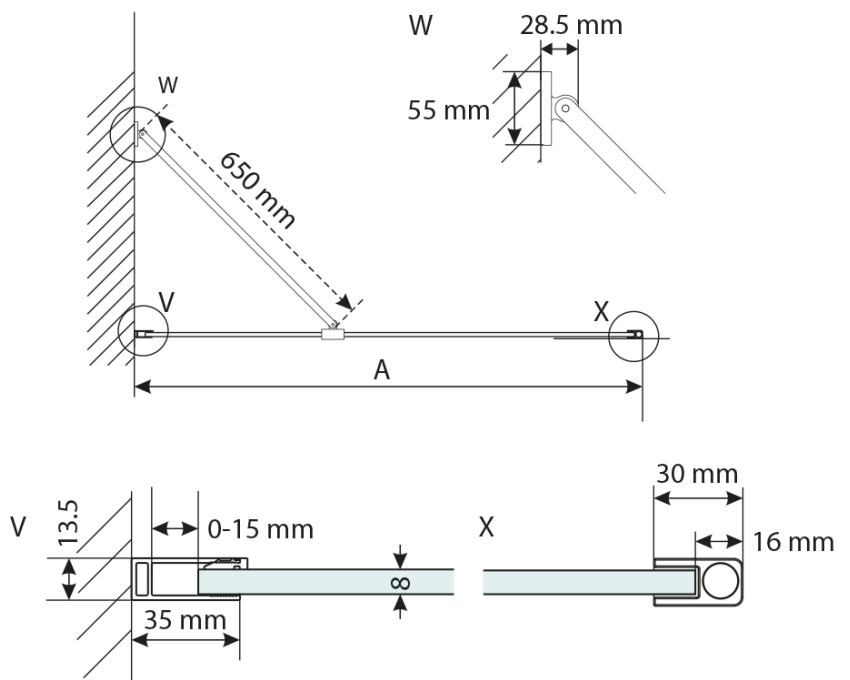

## Rozmery

Šírka: 800 mm

Výška: 2000 mm

Technický list

MODEL	A,mm
GX1270 / GX1370 / GX1470 / GX1570	690~705
GX1280 / GX1380 / GX1480 / GX1580	790~805
GX1290 / GX1390 / GX1490 / GX1590	890~905
GX1210 / GX1310 / GX1410 / GX1510	990~1005
GX1211 / GX1311 / GX1411 / GX1511	1090~1105
GX1212 / GX1312 / GX1412 / GX1512	1190~1205
GX1213 / GX1313 / GX1413 / GX1513	1290~1305
GX1214 / GX1314 / GX1414 / GX1514	1390~1405

MODEL	A,mm
GX1270 / GX1370 / GX1470 / GX1570	690~705
GX1280 / GX1380 / GX1480 / GX1580	790~805
GX1290 / GX1390 / GX1490 / GX1590	890~905
GX1210 / GX1310 / GX1410 / GX1510	990~1005
GX1211 / GX1311 / GX1411 / GX1511	1090~1105
GX1212 / GX1312 / GX1412 / GX1512	1190~1205
GX1213 / GX1313 / GX1413 / GX1513	1290~1305
GX1214 / GX1314 / GX1414 / GX1514	1390~1405