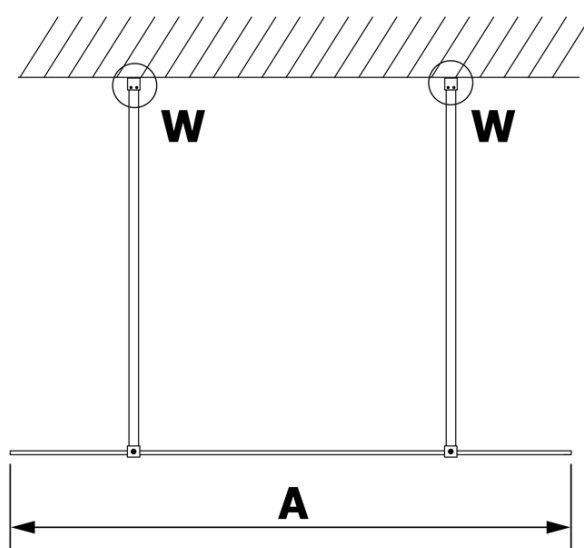

Objednací kód: GX1480

Základné informácie

Značka: Gelco

Séria: VARIO

Rozmery

Šírka: 800 mm

Výška: 2000 mm

Vlastnosti

Typ výplne: Matné sklo

Úprava skla: Coated glass

Hrúbka skla: 8 mm

Hmotnosť / ks: 33.0 kg

Balenie: 1 ks

Záruka: 3 roky

Technický list

MODEL	A
GX1470	685-700
GX1480	785-800
GX1490	885-900
GX1410	985-1000

MODEL	A
GX1470	685-700
GX1480	785-800
GX1490	885-900
GX1410	985-1000
GX1411	1085-1100
GX1412	1185-1200
GX1413	1285-1300
GX1414	1385-1400

MODEL	A
GX1470	679
GX1480	779
GX1490	879
GX1410	979
GX1411	1079
GX1412	1179
GX1413	1279
GX1414	1379