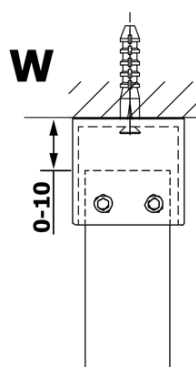

Objednací kód: GX1480

Základné informácie

Značka: Gelco

Séria: VARIO

Rozmery

Šírka: 800 mm

Výška: 2000 mm

Vlastnosti

Typ výplne: Matné sklo

Úprava skla: Coated glass

Hrúbka skla: 8 mm

Hmotnosť / ks: 33.0 kg

Balenie: 1 ks

Záruka: 3 roky

Technický list

MODEL	A
GX1470	685-700
GX1480	785-800
GX1490	885-900
GX1410	985-1000

MODEL	A
GX1470	685-700
GX1480	785-800
GX1490	885-900
GX1410	985-1000
GX1411	1085-1100
GX1412	1185-1200
GX1413	1285-1300
GX1414	1385-1400

MODEL	A
GX1470	679
GX1480	779
GX1490	879
GX1410	979
GX1411	1079
GX1412	1179
GX1413	1279
GX1414	1379