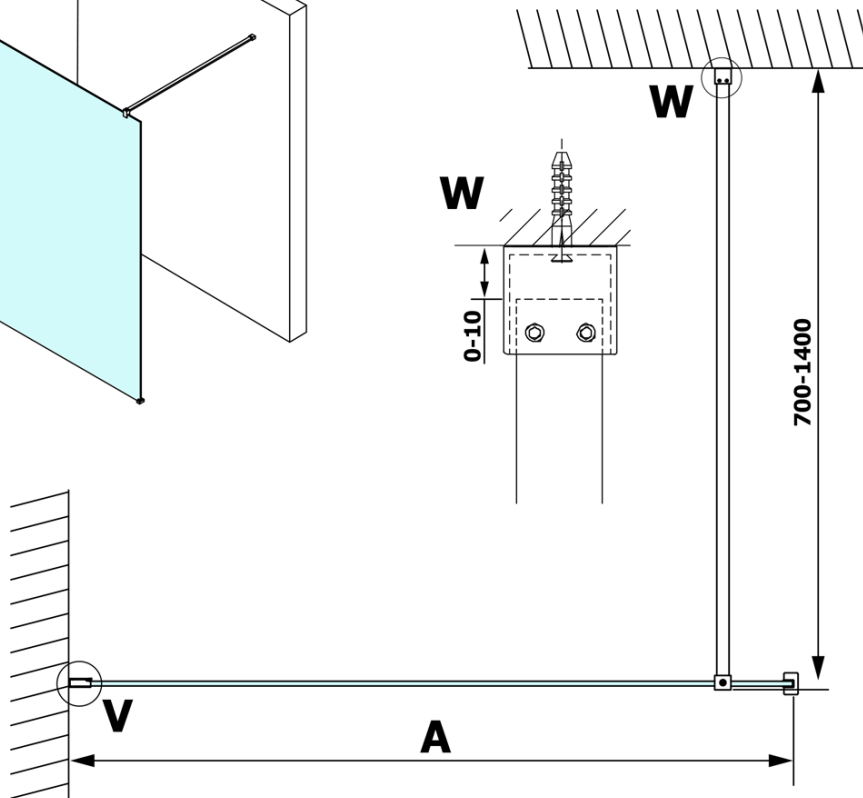

Objednací kód: GX1480

Základné informácie

Značka: Gelco

Séria: VARIO

Rozmery

Šírka: 800 mm

Výška: 2000 mm

Vlastnosti

Typ výplne: Matné sklo

Úprava skla: Coated glass

Hrúbka skla: 8 mm

Hmotnosť / ks: 33.0 kg

Balenie: 1 ks

Záruka: 3 roky

Technický list

MODEL	A
GX1470	685-700
GX1480	785-800
GX1490	885-900
GX1410	985-1000

MODEL	A
GX1470	685-700
GX1480	785-800
GX1490	885-900
GX1410	985-1000
GX1411	1085-1100
GX1412	1185-1200
GX1413	1285-1300
GX1414	1385-1400

MODEL	A
GX1470	679
GX1480	779
GX1490	879
GX1410	979
GX1411	1079
GX1412	1179
GX1413	1279
GX1414	1379