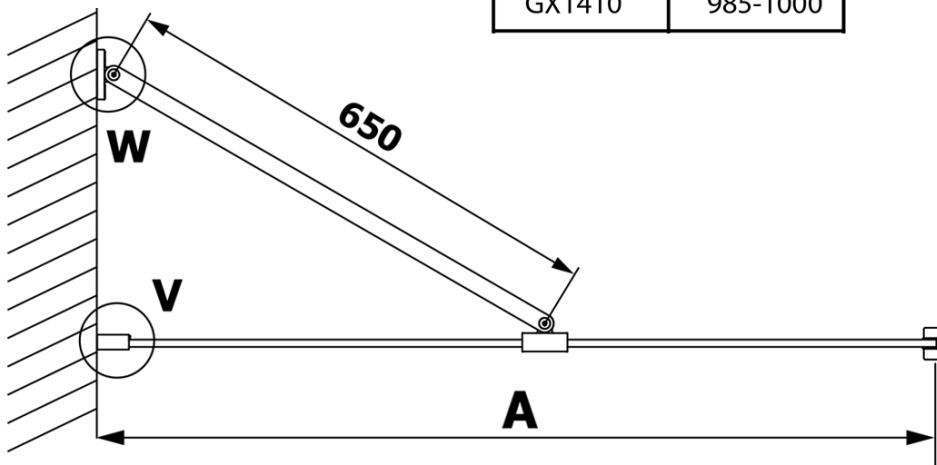

Objednací kód: GX1480

Základné informácie

Značka: Gelco

Séria: VARIO

Rozmery

Šírka: 800 mm

Výška: 2000 mm

Vlastnosti

Typ výplne: Matné sklo

Úprava skla: Coated glass

Hrúbka skla: 8 mm

Hmotnosť / ks: 33.0 kg

Balenie: 1 ks

Záruka: 3 roky

Technický list

MODEL	A
GX1470	685-700
GX1480	785-800
GX1490	885-900
GX1410	985-1000

MODEL	A
GX1470	685-700
GX1480	785-800
GX1490	885-900
GX1410	985-1000
GX1411	1085-1100
GX1412	1185-1200
GX1413	1285-1300
GX1414	1385-1400

MODEL	A
GX1470	679
GX1480	779
GX1490	879
GX1410	979
GX1411	1079
GX1412	1179
GX1413	1279
GX1414	1379