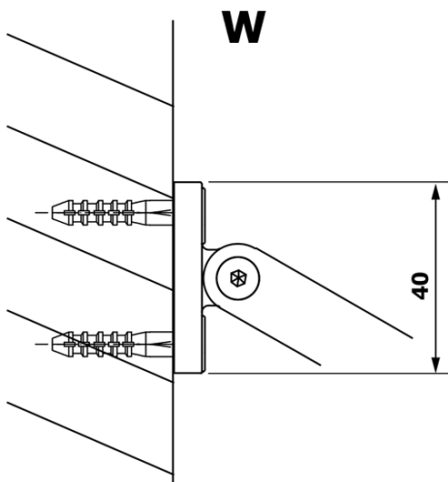

Objednací kód: GX1480

Základné informácie

Značka: Gelco

Séria: VARIO

Rozmery

Šírka: 800 mm

Výška: 2000 mm

Vlastnosti

Typ výplne: Matné sklo

Úprava skla: Coated glass

Hrúbka skla: 8 mm

Hmotnosť / ks: 33.0 kg

Balenie: 1 ks

Záruka: 3 roky

Technický list

MODEL	A
GX1470	685-700
GX1480	785-800
GX1490	885-900
GX1410	985-1000

MODEL	A
GX1470	685-700
GX1480	785-800
GX1490	885-900
GX1410	985-1000
GX1411	1085-1100
GX1412	1185-1200
GX1413	1285-1300
GX1414	1385-1400

MODEL	A
GX1470	679
GX1480	779
GX1490	879
GX1410	979
GX1411	1079
GX1412	1179
GX1413	1279
GX1414	1379