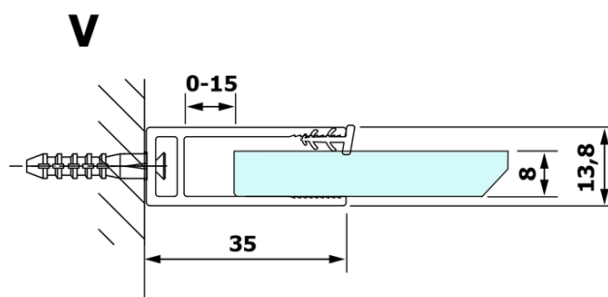

## Rozmery

Šírka: 800 mm

Výška: 2000 mm

## Vlastnosti

Typ výplne: Matné sklo

Úprava skla: Coated glass

Hrúbka skla: 8 mm

Hmotnosť / ks: 33.0 kg

Balenie: 1 ks

Záruka: 3 roky

Technický list

MODEL	A
GX1470	685-700
GX1480	785-800
GX1490	885-900
GX1410	985-1000

MODEL	A
GX1470	685-700
GX1480	785-800
GX1490	885-900
GX1410	985-1000
GX1411	1085-1100
GX1412	1185-1200
GX1413	1285-1300
GX1414	1385-1400