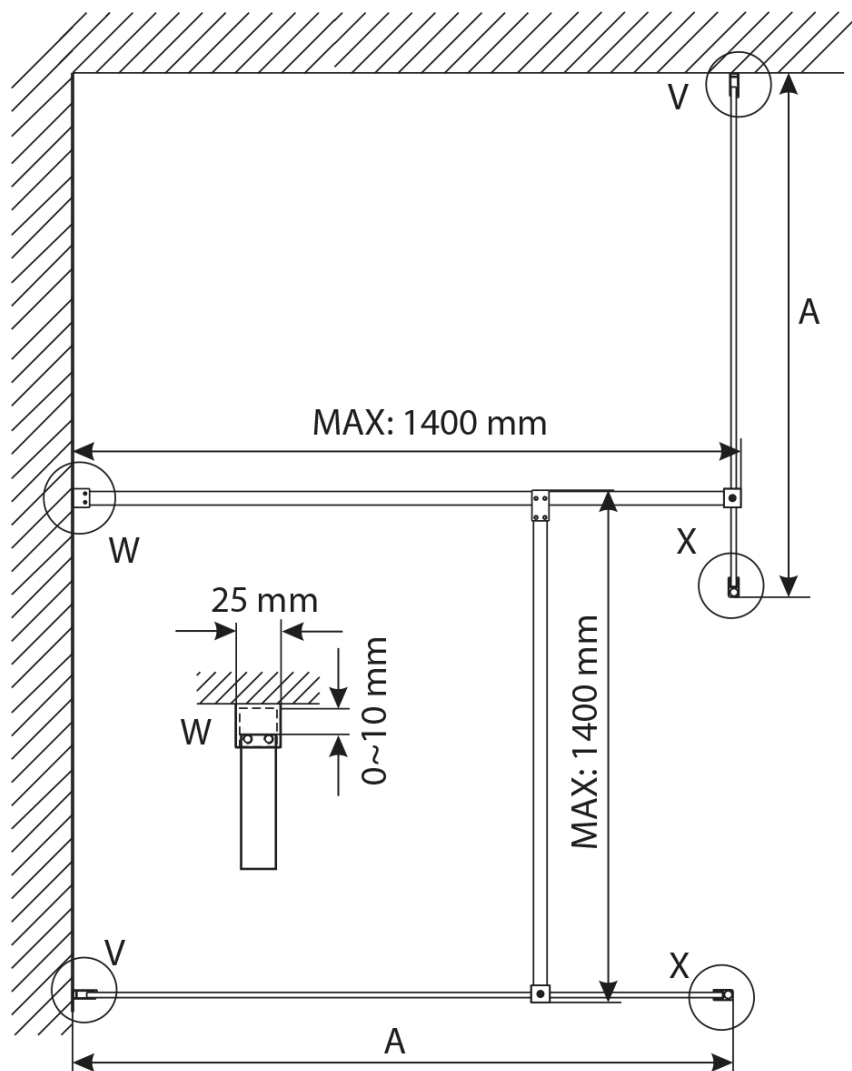

## Rozmery

Šírka: 800 mm

Výška: 2000 mm

Technický list

MODEL	A,mm
GX1270 / GX1370 / GX1470 / GX1570	690~705
GX1280 / GX1380 / GX1480 / GX1580	790~805
GX1290 / GX1390 / GX1490 / GX1590	890~905
GX1210 / GX1310 / GX1410 / GX1510	990~1005
GX1211 / GX1311 / GX1411 / GX1511	1090~1105
GX1212 / GX1312 / GX1412 / GX1512	1190~1205
GX1213 / GX1313 / GX1413 / GX1513	1290~1305
GX1214 / GX1314 / GX1414 / GX1514	1390~1405

MODEL	A,mm
GX1270 / GX1370 / GX1470 / GX1570	690~705
GX1280 / GX1380 / GX1480 / GX1580	790~805
GX1290 / GX1390 / GX1490 / GX1590	890~905
GX1210 / GX1310 / GX1410 / GX1510	990~1005
GX1211 / GX1311 / GX1411 / GX1511	1090~1105
GX1212 / GX1312 / GX1412 / GX1512	1190~1205
GX1213 / GX1313 / GX1413 / GX1513	1290~1305
GX1214 / GX1314 / GX1414 / GX1514	1390~1405