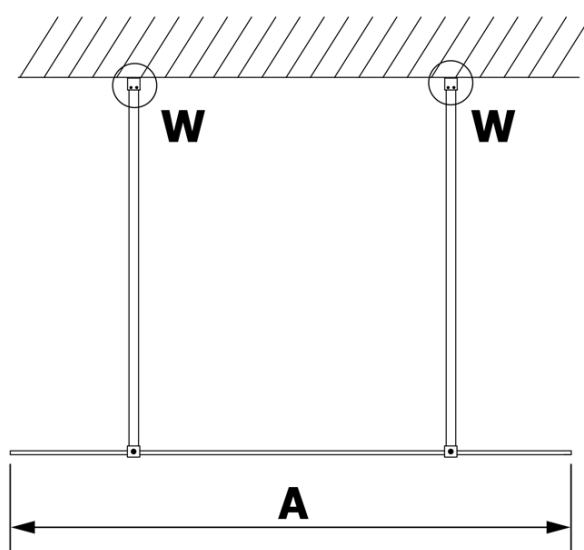

## Rozmery

Šírka: 800 mm

Výška: 2000 mm

## Vlastnosti

Typ výplne: Matné sklo

Úprava skla: Coated glass

Hrúbka skla: 8 mm

Hmotnosť / ks: 33.0 kg

Balenie: 1 ks

Záruka: 3 roky

Technický list

MODEL	A
GX1470	685-700
GX1480	785-800
GX1490	885-900
GX1410	985-1000

MODEL	A
GX1470	685-700
GX1480	785-800
GX1490	885-900
GX1410	985-1000
GX1411	1085-1100
GX1412	1185-1200
GX1413	1285-1300
GX1414	1385-1400