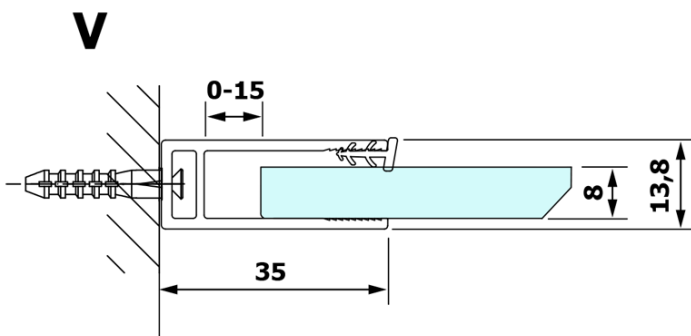

Objednací kód: GX1480

Základné informácie

Značka: Gelco

Séria: VARIO

Rozmery

Šírka: 800 mm

Výška: 2000 mm

Vlastnosti

Typ výplne: Matné sklo

Úprava skla: Coated glass

Hrúbka skla: 8 mm

Hmotnosť / ks: 33.0 kg

Balenie: 1 ks

Záruka: 3 roky

Technický list

MODEL	A
GX1470	685-700
GX1480	785-800
GX1490	885-900
GX1410	985-1000

MODEL	A
GX1470	685-700
GX1480	785-800
GX1490	885-900
GX1410	985-1000
GX1411	1085-1100
GX1412	1185-1200
GX1413	1285-1300
GX1414	1385-1400

MODEL	A
GX1470	679
GX1480	779
GX1490	879
GX1410	979
GX1411	1079
GX1412	1179
GX1413	1279
GX1414	1379