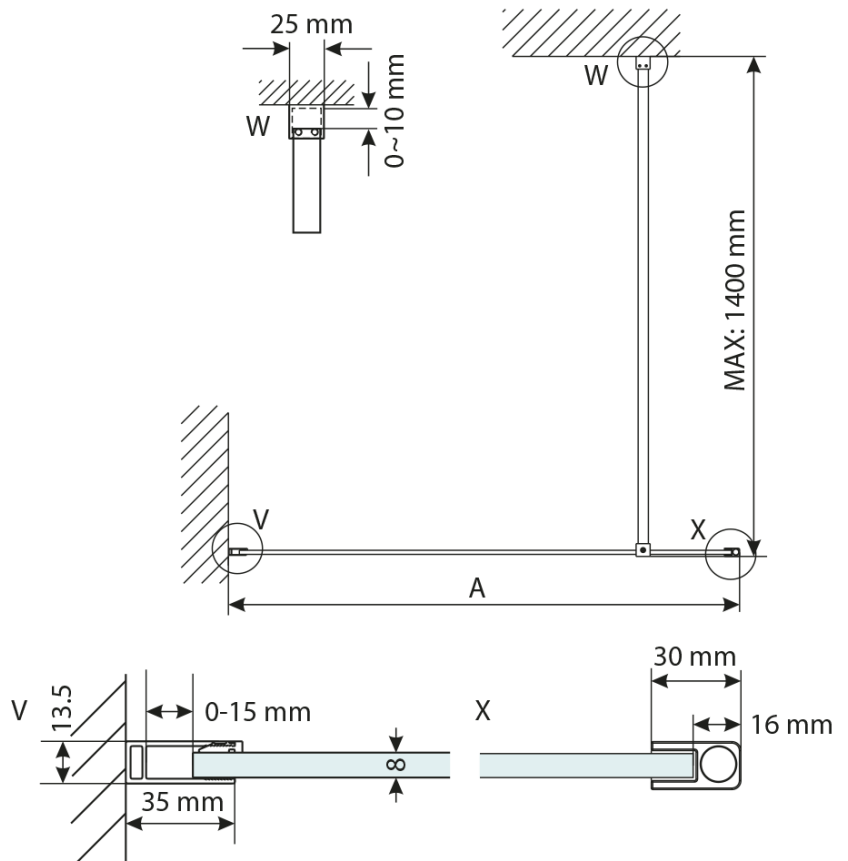

## Rozmery

Šírka: 800 mm

Výška: 2000 mm

Technický list

MODEL	A,mm
GX1270 / GX1370 / GX1470 / GX1570	690~705
GX1280 / GX1380 / GX1480 / GX1580	790~805
GX1290 / GX1390 / GX1490 / GX1590	890~905
GX1210 / GX1310 / GX1410 / GX1510	990~1005
GX1211 / GX1311 / GX1411 / GX1511	1090~1105
GX1212 / GX1312 / GX1412 / GX1512	1190~1205
GX1213 / GX1313 / GX1413 / GX1513	1290~1305
GX1214 / GX1314 / GX1414 / GX1514	1390~1405

MODEL	A,mm
GX1270 / GX1370 / GX1470 / GX1570	690~705
GX1280 / GX1380 / GX1480 / GX1580	790~805
GX1290 / GX1390 / GX1490 / GX1590	890~905
GX1210 / GX1310 / GX1410 / GX1510	990~1005
GX1211 / GX1311 / GX1411 / GX1511	1090~1105
GX1212 / GX1312 / GX1412 / GX1512	1190~1205
GX1213 / GX1313 / GX1413 / GX1513	1290~1305
GX1214 / GX1314 / GX1414 / GX1514	1390~1405