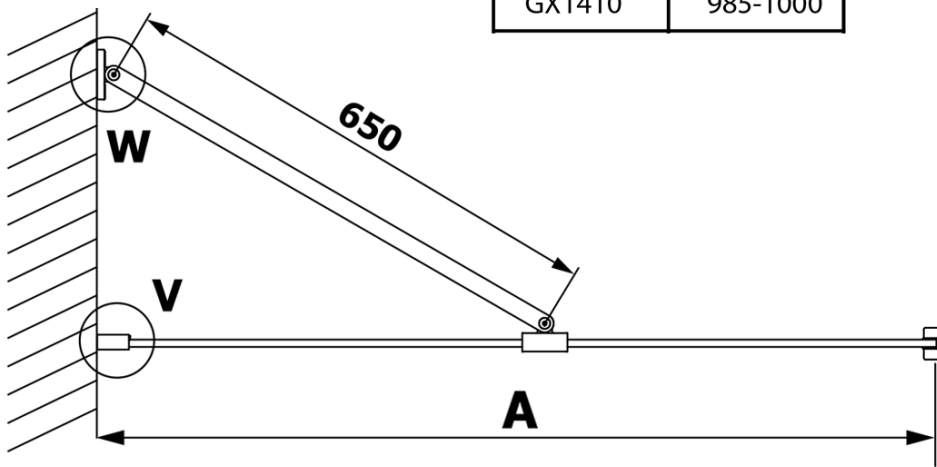

Technický list

MODEL	A
GX1470	685-700
GX1480	785-800
GX1490	885-900
GX1410	985-1000