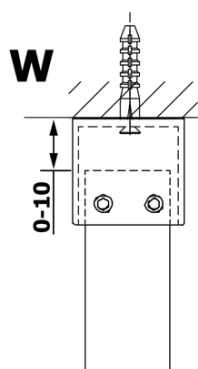

## Rozmery

Šírka: 800 mm

Výška: 2000 mm

## Vlastnosti

Typ výplne: Matné sklo

Úprava skla: Coated glass

Hrúbka skla: 8 mm

Hmotnosť / ks: 33.0 kg

Balenie: 1 ks

Záruka: 3 roky

Technický list

MODEL	A
GX1470	685-700
GX1480	785-800
GX1490	885-900
GX1410	985-1000

MODEL	A
GX1470	685-700
GX1480	785-800
GX1490	885-900
GX1410	985-1000
GX1411	1085-1100
GX1412	1185-1200
GX1413	1285-1300
GX1414	1385-1400