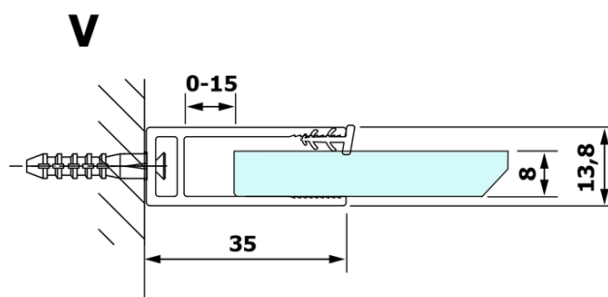

Technický list

MODEL	A
GX1470	685-700
GX1480	785-800
GX1490	885-900
GX1410	985-1000