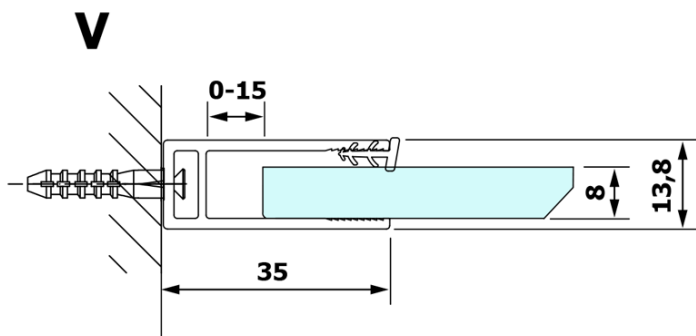

## Rozmery

Šírka: 700 mm

Výška: 2000 mm

## Vlastnosti

Typ výplne: Matné sklo

Úprava skla: Coated glass

Hrúbka skla: 8 mm

Hmotnosť / ks: 28.0 kg

Balenie: 1 ks

Záruka: 3 roky

Technický list

MODEL	A
GX1470	685-700
GX1480	785-800
GX1490	885-900
GX1410	985-1000

MODEL	A
GX1470	685-700
GX1480	785-800
GX1490	885-900
GX1410	985-1000
GX1411	1085-1100
GX1412	1185-1200
GX1413	1285-1300
GX1414	1385-1400