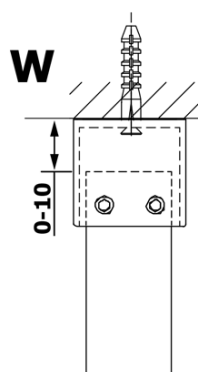

Objednací kód: GX1314

Základné informácie

Značka: Gelco

Séria: VARIO

Rozmery

Šírka: 1400 mm

Výška: 2000 mm

Vlastnosti

Typ výplne: Dymové sklo

Úprava skla: Coated glass

Hrúbka skla: 8 mm

Hmotnosť / ks: 72.0 kg

Balenie: 1 ks

Záruka: 3 roky

Technický list

MODEL	A
GX1370	685-700
GX1380	785-800
GX1390	885-900
GX1310	985-1000
GX1311	1085-1100
GX1312	1185-1200
GX1313	1285-1300
GX1314	1385-1400

MODEL	A
GX1370	679
GX1380	779
GX1390	879
GX1310	979
GX1311	1079
GX1312	1179
GX1313	1279
GX1314	1379