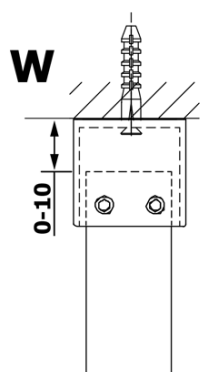

Objednací kód: GX1313

Základné informácie

Značka: Gelco

Séria: VARIO

Rozmery

Šírka: 1300 mm

Výška: 2000 mm

Vlastnosti

Typ výplne: Dymové sklo

Úprava skla: Coated glass

Hrúbka skla: 8 mm

Hmotnosť / ks: 67.0 kg

Balenie: 1 ks

Záruka: 3 roky

Technický list

MODEL	A
GX1370	685-700
GX1380	785-800
GX1390	885-900
GX1310	985-1000
GX1311	1085-1100
GX1312	1185-1200
GX1313	1285-1300
GX1314	1385-1400

MODEL	A
GX1370	679
GX1380	779
GX1390	879
GX1310	979
GX1311	1079
GX1312	1179
GX1313	1279
GX1314	1379