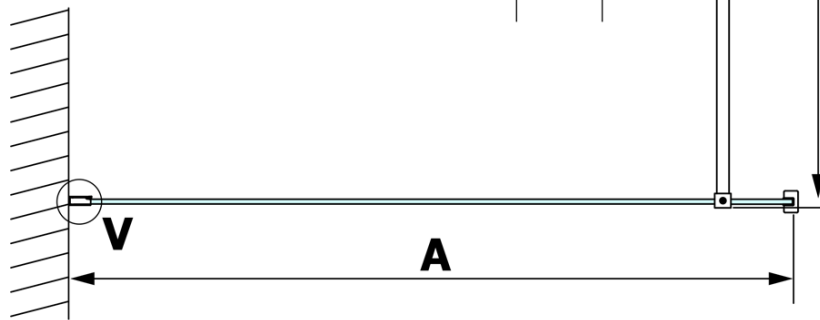

Typ výplne: Dymové sklo

Úprava skla: Coated glass

Hrúbka skla: 8 mm

Hmotnosť / ks: 57.0 kg

Balenie: 1 ks

Záruka: 3 roky

Technický list

MODEL	A
GX1370	685-700
GX1380	785-800
GX1390	885-900
GX1310	985-1000
GX1311	1085-1100
GX1312	1185-1200
GX1313	1285-1300
GX1314	1385-1400