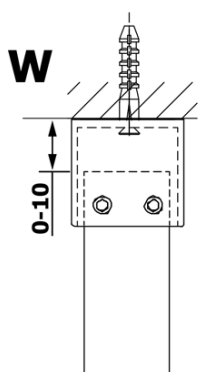

Objednací kód: GX1311

Základné informácie

Značka: Gelco

Séria: VARIO

Rozmery

Šírka: 1100 mm

Výška: 2000 mm

Vlastnosti

Typ výplne: Dymové sklo

Úprava skla: Coated glass

Hrúbka skla: 8 mm

Hmotnosť / ks: 57.0 kg

Balenie: 1 ks

Záruka: 3 roky

Technický list

MODEL	A
GX1370	685-700
GX1380	785-800
GX1390	885-900
GX1310	985-1000
GX1311	1085-1100
GX1312	1185-1200
GX1313	1285-1300
GX1314	1385-1400

MODEL	A
GX1370	679
GX1380	779
GX1390	879
GX1310	979
GX1311	1079
GX1312	1179
GX1313	1279
GX1314	1379