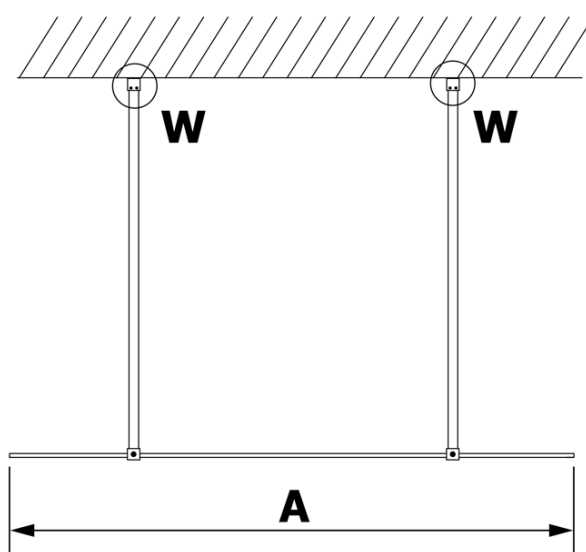

Objednací kód: GX1311

Základné informácie

Značka: Gelco

Séria: VARIO

Rozmery

Šírka: 1100 mm

Výška: 2000 mm

Vlastnosti

Typ výplne: Dymové sklo

Úprava skla: Coated glass

Hrúbka skla: 8 mm

Hmotnosť / ks: 57.0 kg

Balenie: 1 ks

Záruka: 3 roky

Technický list

MODEL	A
GX1370	685-700
GX1380	785-800
GX1390	885-900
GX1310	985-1000
GX1311	1085-1100
GX1312	1185-1200
GX1313	1285-1300
GX1314	1385-1400

MODEL	A
GX1370	679
GX1380	779
GX1390	879
GX1310	979
GX1311	1079
GX1312	1179
GX1313	1279
GX1314	1379