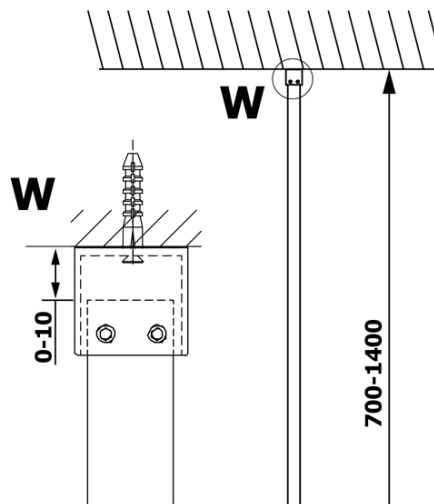

Objednací kód: GX1311

Základné informácie

Značka: Gelco

Séria: VARIO

Rozmery

Šírka: 1100 mm

Výška: 2000 mm

Vlastnosti

Typ výplne: Dymové sklo

Úprava skla: Coated glass

Hrúbka skla: 8 mm

Hmotnosť / ks: 57.0 kg

Balenie: 1 ks

Záruka: 3 roky

Technický list

MODEL	A
GX1370	685-700
GX1380	785-800
GX1390	885-900
GX1310	985-1000
GX1311	1085-1100
GX1312	1185-1200
GX1313	1285-1300
GX1314	1385-1400