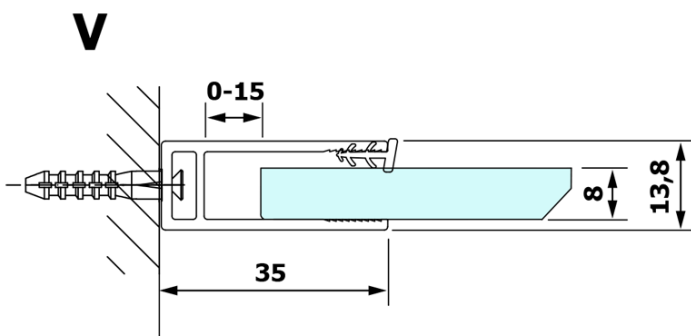

Objednací kód: GX1311

Základné informácie

Značka: Gelco

Séria: VARIO

Rozmery

Šírka: 1100 mm

Výška: 2000 mm

Vlastnosti

Typ výplne: Dymové sklo

Úprava skla: Coated glass

Hrúbka skla: 8 mm

Hmotnosť / ks: 57.0 kg

Balenie: 1 ks

Záruka: 3 roky

Technický list

MODEL	A
GX1370	685-700
GX1380	785-800
GX1390	885-900
GX1310	985-1000
GX1311	1085-1100
GX1312	1185-1200
GX1313	1285-1300
GX1314	1385-1400

MODEL	A
GX1370	679
GX1380	779
GX1390	879
GX1310	979
GX1311	1079
GX1312	1179
GX1313	1279
GX1314	1379