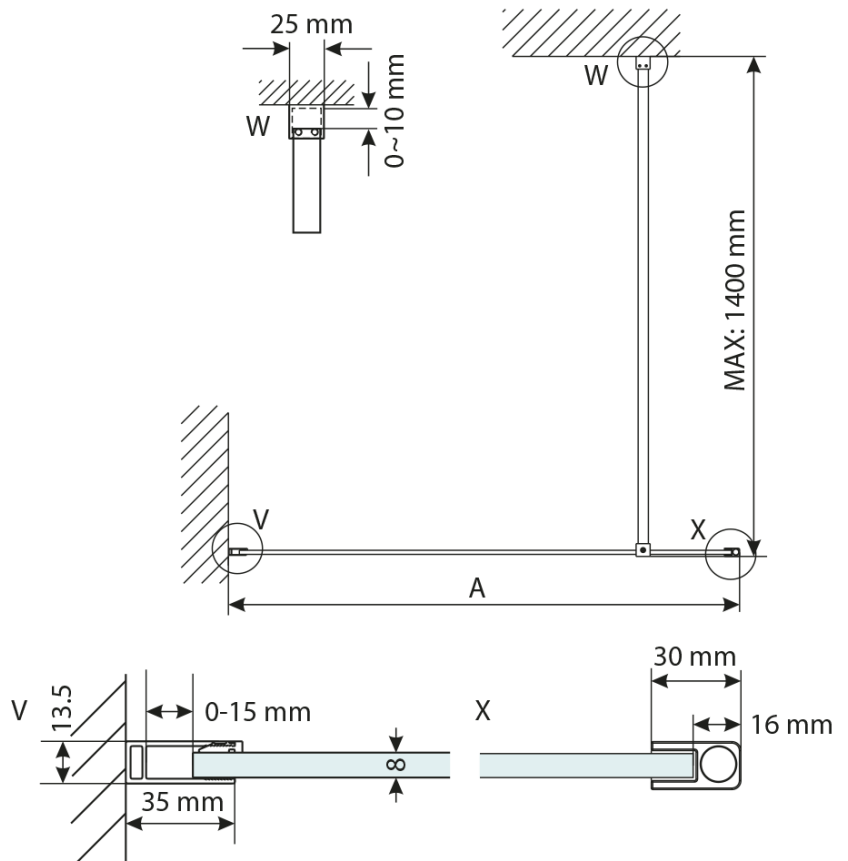

## Rozmery

Šírka: 1000 mm

Výška: 2000 mm

## Technický list

MODEL	A,mm
GX1270 / GX1370 / GX1470 / GX1570	690~705
GX1280 / GX1380 / GX1480 / GX1580	790~805
GX1290 / GX1390 / GX1490 / GX1590	890~905
GX1210 / GX1310 / GX1410 / GX1510	990~1005
GX1211 / GX1311 / GX1411 / GX1511	1090~1105
GX1212 / GX1312 / GX1412 / GX1512	1190~1205
GX1213 / GX1313 / GX1413 / GX1513	1290~1305
GX1214 / GX1314 / GX1414 / GX1514	1390~1405

MODEL	A,mm
GX1270 / GX1370 / GX1470 / GX1570	690~705
GX1280 / GX1380 / GX1480 / GX1580	790~805
GX1290 / GX1390 / GX1490 / GX1590	890~905
GX1210 / GX1310 / GX1410 / GX1510	990~1005
GX1211 / GX1311 / GX1411 / GX1511	1090~1105
GX1212 / GX1312 / GX1412 / GX1512	1190~1205
GX1213 / GX1313 / GX1413 / GX1513	1290~1305
GX1214 / GX1314 / GX1414 / GX1514	1390~1405