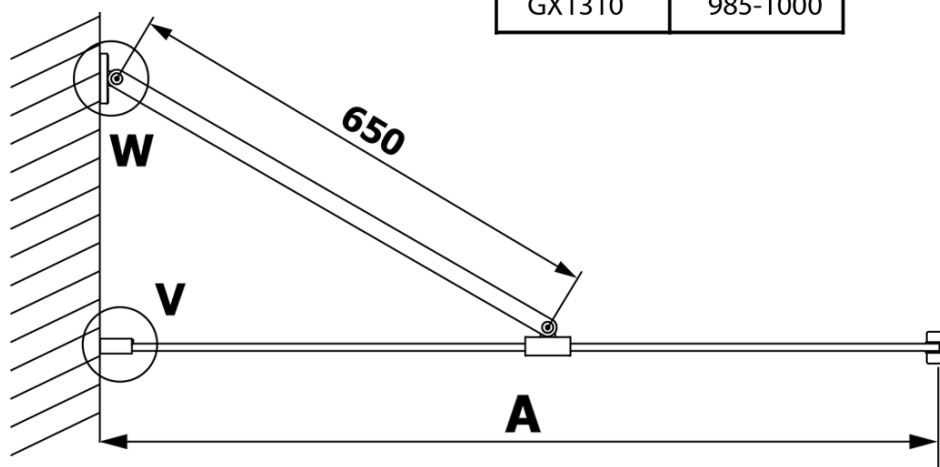

Technický list

MODEL	A
GX1370	685-700
GX1380	785-800
GX1390	885-900
GX1310	985-1000