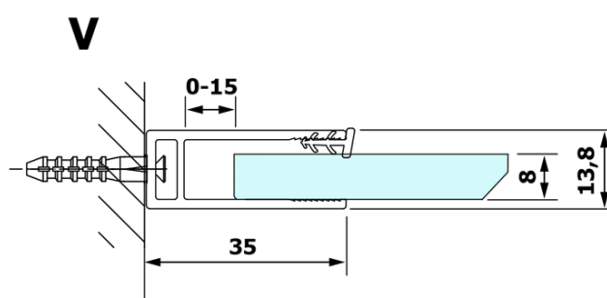

## Rozmery

**Šírka:** 1000 mm

**Výška:** 2000 mm

## Vlastnosti

**Typ výplne:** Dymové sklo

**Úprava skla:** Coated glass

**Hrúbka skla:** 8 mm

**Hmotnosť / ks:** 43.0 kg

**Balenie:** 1 ks

**Záruka:** 3 roky

Technický list

MODEL	A
GX1370	685-700
GX1380	785-800
GX1390	885-900
GX1310	985-1000

MODEL	A
GX1370	685-700
GX1380	785-800
GX1390	885-900
GX1310	985-1000
GX1311	1085-1100
GX1312	1185-1200
GX1313	1285-1300
GX1314	1385-1400