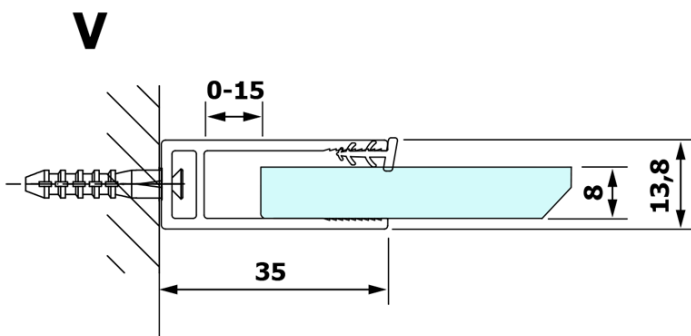

## Rozmery

**Šírka:** 1000 mm

**Výška:** 2000 mm

## Vlastnosti

**Typ výplne:** Dymové sklo

**Úprava skla:** Coated glass

**Hrúbka skla:** 8 mm

**Hmotnosť / ks:** 43.0 kg

**Balenie:** 1 ks

**Záruka:** 3 roky

Technický list

MODEL	A
GX1370	685-700
GX1380	785-800
GX1390	885-900
GX1310	985-1000

MODEL	A
GX1370	685-700
GX1380	785-800
GX1390	885-900
GX1310	985-1000
GX1311	1085-1100
GX1312	1185-1200
GX1313	1285-1300
GX1314	1385-1400