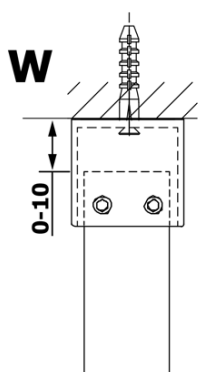

## Rozmery

**Šírka:** 1000 mm

**Výška:** 2000 mm

## Vlastnosti

**Typ výplne:** Dymové sklo

**Úprava skla:** Coated glass

**Hrúbka skla:** 8 mm

**Hmotnosť / ks:** 43.0 kg

**Balenie:** 1 ks

**Záruka:** 3 roky

Technický list

MODEL	A
GX1370	685-700
GX1380	785-800
GX1390	885-900
GX1310	985-1000

MODEL	A
GX1370	685-700
GX1380	785-800
GX1390	885-900
GX1310	985-1000
GX1311	1085-1100
GX1312	1185-1200
GX1313	1285-1300
GX1314	1385-1400