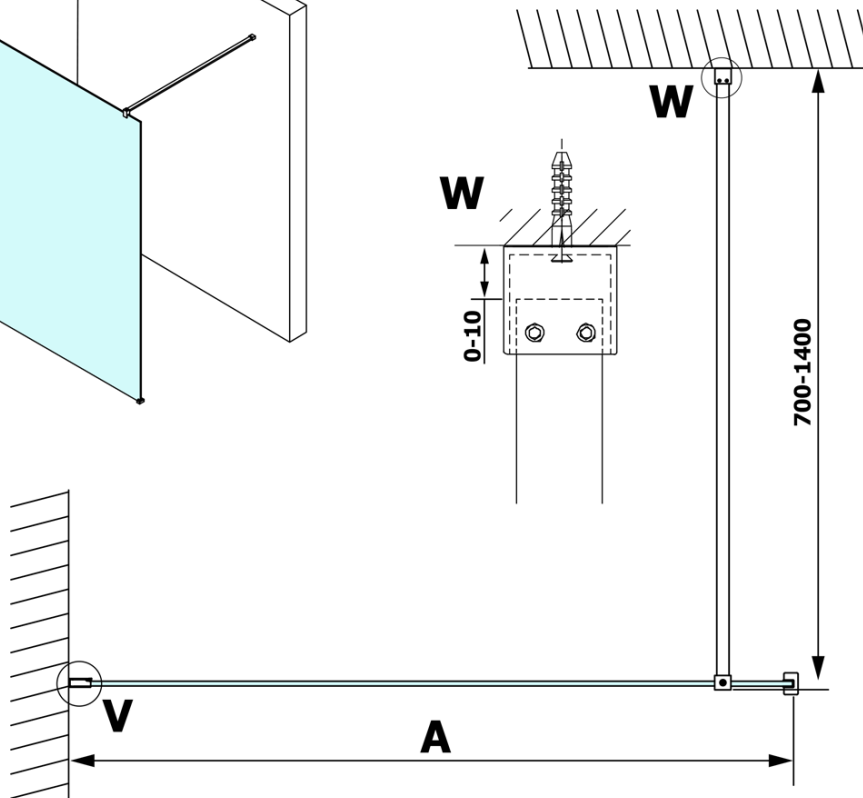

## Rozmery

**Šírka:** 1000 mm

**Výška:** 2000 mm

## Vlastnosti

**Typ výplne:** Dymové sklo

**Úprava skla:** Coated glass

**Hrúbka skla:** 8 mm

**Hmotnosť / ks:** 43.0 kg

**Balenie:** 1 ks

**Záruka:** 3 roky

Technický list

MODEL	A
GX1370	685-700
GX1380	785-800
GX1390	885-900
GX1310	985-1000

MODEL	A
GX1370	685-700
GX1380	785-800
GX1390	885-900
GX1310	985-1000
GX1311	1085-1100
GX1312	1185-1200
GX1313	1285-1300
GX1314	1385-1400