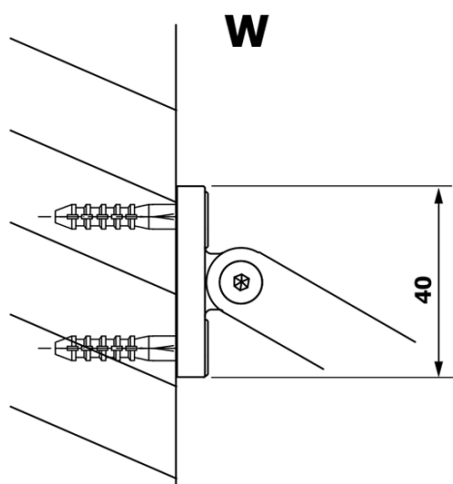

Technický list

MODEL	A
GX1370	685-700
GX1380	785-800
GX1390	885-900
GX1310	985-1000