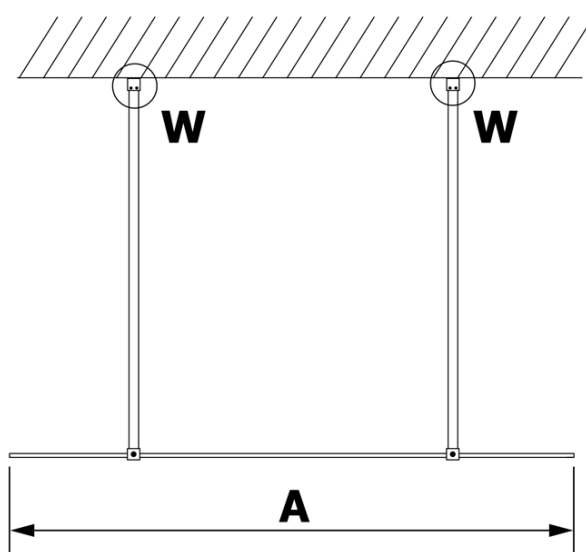

## Rozmery

**Šírka:** 1000 mm

**Výška:** 2000 mm

## Vlastnosti

**Typ výplne:** Dymové sklo

**Úprava skla:** Coated glass

**Hrúbka skla:** 8 mm

**Hmotnosť / ks:** 43.0 kg

**Balenie:** 1 ks

**Záruka:** 3 roky

Technický list

MODEL	A
GX1370	685-700
GX1380	785-800
GX1390	885-900
GX1310	985-1000

MODEL	A
GX1370	685-700
GX1380	785-800
GX1390	885-900
GX1310	985-1000
GX1311	1085-1100
GX1312	1185-1200
GX1313	1285-1300
GX1314	1385-1400