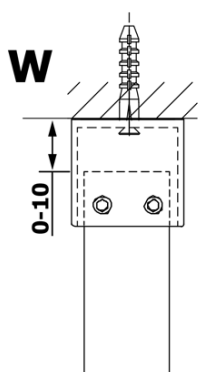

## Rozmery

Šírka: 700 mm

Výška: 2000 mm

## Vlastnosti

Typ výplne: Dymové sklo

Úprava skla: Coated glass

Hrúbka skla: 8 mm

Hmotnosť / ks: 28.0 kg

Balenie: 1 ks

Záruka: 3 roky

Technický list

MODEL	A
GX1370	685-700
GX1380	785-800
GX1390	885-900
GX1310	985-1000

MODEL	A
GX1370	685-700
GX1380	785-800
GX1390	885-900
GX1310	985-1000
GX1311	1085-1100
GX1312	1185-1200
GX1313	1285-1300
GX1314	1385-1400