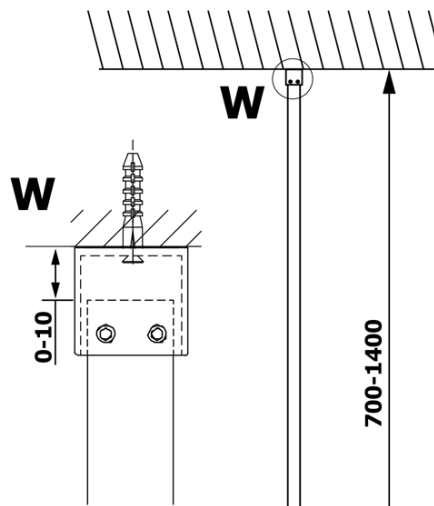

**Objednací kód:** GX1214

**Základné informácie**

**Značka:** Gelco

**Séria:** VARIO

**Rozmery**

**Šírka:** 1400 mm

**Výška:** 2000 mm

**Vlastnosti**

**Typ výplne:** Číre sklo

**Úprava skla:** Coated glass

**Hrúbka skla:** 8 mm

**Hmotnosť / ks:** 75.0 kg

**Balenie:** 1 ks

**Záruka:** 3 roky

Technický list

MODEL	A
GX1270	685-700
GX1280	785-800
GX1290	885-900
GX1210	985-1000
GX1211	1085-1100
GX1212	1185-1200
GX1213	1285-1300
GX1214	1385-1400

MODEL	A
GX1270	679
GX1280	779
GX1290	879
GX1210	979
GX1211	1079
GX1212	1179
GX1213	1279
GX1214	1379