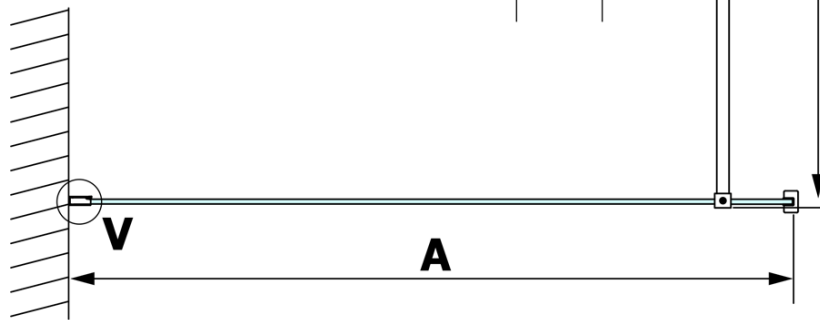

**Objednací kód:** GX1214

**Základné informácie**

**Značka:** Gelco

**Séria:** VARIO

**Rozmery**

**Šírka:** 1400 mm

**Výška:** 2000 mm

**Vlastnosti**

**Typ výplne:** Číre sklo

**Úprava skla:** Coated glass

**Hrúbka skla:** 8 mm

**Hmotnosť / ks:** 75.0 kg

**Balenie:** 1 ks

**Záruka:** 3 roky

Technický list

MODEL	A
GX1270	685-700
GX1280	785-800
GX1290	885-900
GX1210	985-1000
GX1211	1085-1100
GX1212	1185-1200
GX1213	1285-1300
GX1214	1385-1400