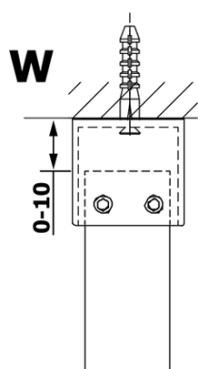

**Objednací kód:** GX1214

**Základné informácie**

**Značka:** Gelco

**Séria:** VARIO

**Rozmery**

**Šírka:** 1400 mm

**Výška:** 2000 mm

**Vlastnosti**

**Typ výplne:** Číre sklo

**Úprava skla:** Coated glass

**Hrúbka skla:** 8 mm

**Hmotnosť / ks:** 75.0 kg

**Balenie:** 1 ks

**Záruka:** 3 roky

Technický list

MODEL	A
GX1270	685-700
GX1280	785-800
GX1290	885-900
GX1210	985-1000
GX1211	1085-1100
GX1212	1185-1200
GX1213	1285-1300
GX1214	1385-1400

MODEL	A
GX1270	679
GX1280	779
GX1290	879
GX1210	979
GX1211	1079
GX1212	1179
GX1213	1279
GX1214	1379