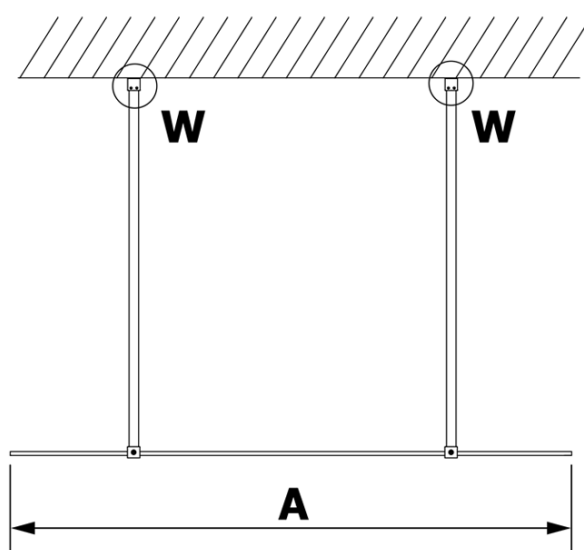

**Objednací kód:** GX1214

**Základné informácie**

**Značka:** Gelco

**Séria:** VARIO

**Rozmery**

**Šírka:** 1400 mm

**Výška:** 2000 mm

**Vlastnosti**

**Typ výplne:** Číre sklo

**Úprava skla:** Coated glass

**Hrúbka skla:** 8 mm

**Hmotnosť / ks:** 75.0 kg

**Balenie:** 1 ks

**Záruka:** 3 roky

Technický list

MODEL	A
GX1270	685-700
GX1280	785-800
GX1290	885-900
GX1210	985-1000
GX1211	1085-1100
GX1212	1185-1200
GX1213	1285-1300
GX1214	1385-1400

MODEL	A
GX1270	679
GX1280	779
GX1290	879
GX1210	979
GX1211	1079
GX1212	1179
GX1213	1279
GX1214	1379