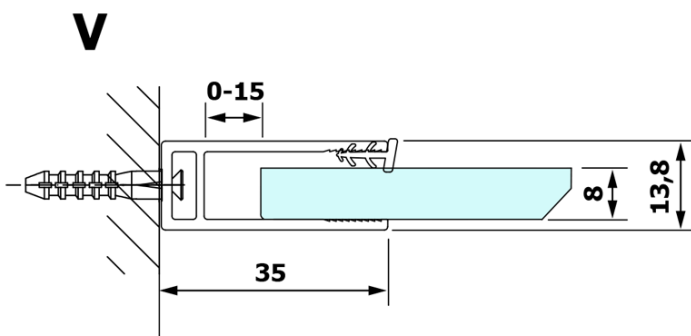

**Objednací kód:** GX1214

**Základné informácie**

**Značka:** Gelco

**Séria:** VARIO

**Rozmery**

**Šírka:** 1400 mm

**Výška:** 2000 mm

**Vlastnosti**

**Typ výplne:** Číre sklo

**Úprava skla:** Coated glass

**Hrúbka skla:** 8 mm

**Hmotnosť / ks:** 75.0 kg

**Balenie:** 1 ks

**Záruka:** 3 roky

Technický list

MODEL	A
GX1270	685-700
GX1280	785-800
GX1290	885-900
GX1210	985-1000
GX1211	1085-1100
GX1212	1185-1200
GX1213	1285-1300
GX1214	1385-1400

MODEL	A
GX1270	679
GX1280	779
GX1290	879
GX1210	979
GX1211	1079
GX1212	1179
GX1213	1279
GX1214	1379