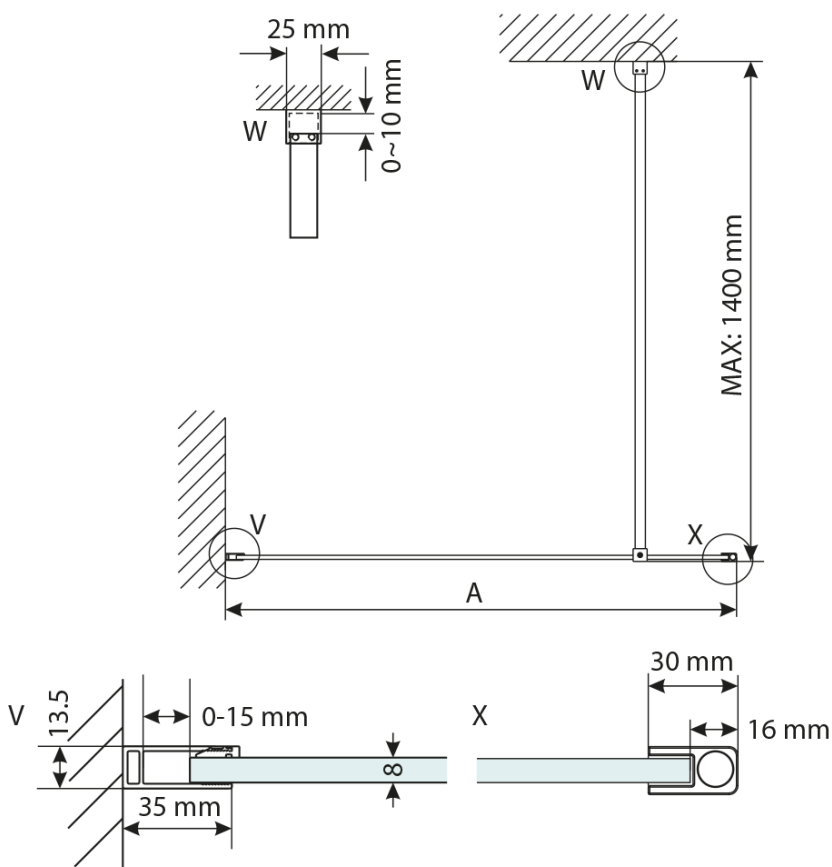

## Rozmery

Šírka: 1300 mm

Výška: 2000 mm

Technický list

MODEL	A,mm
GX1270 / GX1370 / GX1470 / GX1570	690~705
GX1280 / GX1380 / GX1480 / GX1580	790~805
GX1290 / GX1390 / GX1490 / GX1590	890~905
GX1210 / GX1310 / GX1410 / GX1510	990~1005
GX1211 / GX1311 / GX1411 / GX1511	1090~1105
GX1212 / GX1312 / GX1412 / GX1512	1190~1205
GX1213 / GX1313 / GX1413 / GX1513	1290~1305
GX1214 / GX1314 / GX1414 / GX1514	1390~1405

MODEL	A,mm
GX1270 / GX1370 / GX1470 / GX1570	699
GX1280 / GX1380 / GX1480 / GX1580	799
GX1290 / GX1390 / GX1490 / GX1590	899
GX1210 / GX1310 / GX1410 / GX1510	999
GX1211 / GX1311 / GX1411 / GX1511	1099
GX1212 / GX1312 / GX1412 / GX1512	1199
GX1213 / GX1313 / GX1413 / GX1513	1299
GX1214 / GX1314 / GX1414 / GX1514	1399