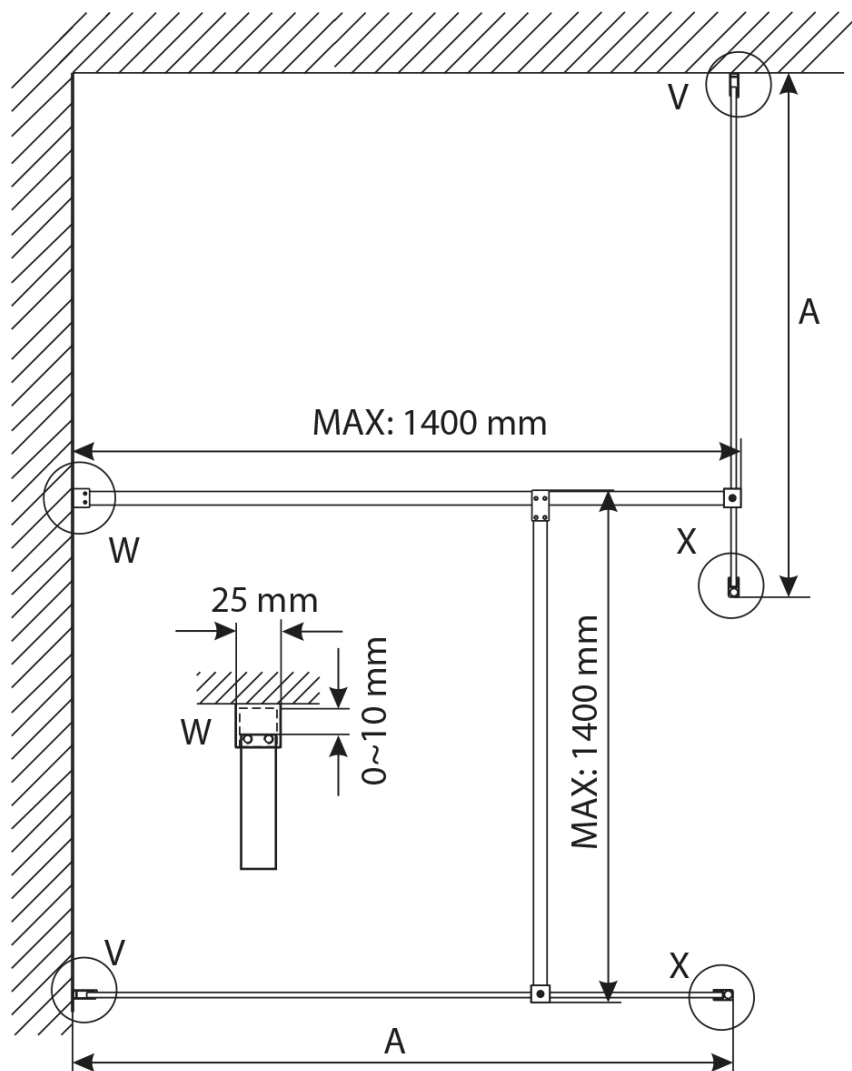

## Rozmery

Šírka: 1300 mm

Výška: 2000 mm

Technický list

MODEL	A,mm
GX1270 / GX1370 / GX1470 / GX1570	690~705
GX1280 / GX1380 / GX1480 / GX1580	790~805
GX1290 / GX1390 / GX1490 / GX1590	890~905
GX1210 / GX1310 / GX1410 / GX1510	990~1005
GX1211 / GX1311 / GX1411 / GX1511	1090~1105
GX1212 / GX1312 / GX1412 / GX1512	1190~1205
GX1213 / GX1313 / GX1413 / GX1513	1290~1305
GX1214 / GX1314 / GX1414 / GX1514	1390~1405