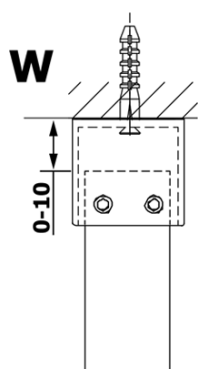

Objednací kód: GX1213

Základné informácie

Značka: Gelco

Séria: VARIO

Rozmery

Šírka: 1300 mm

Výška: 2000 mm

Vlastnosti

Typ výplne: Číre sklo

Úprava skla: Coated glass

Hrúbka skla: 8 mm

Hmotnosť / ks: 70.0 kg

Balenie: 1 ks

Záruka: 3 roky

Technický list

MODEL	A
GX1270	685-700
GX1280	785-800
GX1290	885-900
GX1210	985-1000
GX1211	1085-1100
GX1212	1185-1200
GX1213	1285-1300
GX1214	1385-1400

MODEL	A
GX1270	679
GX1280	779
GX1290	879
GX1210	979
GX1211	1079
GX1212	1179
GX1213	1279
GX1214	1379