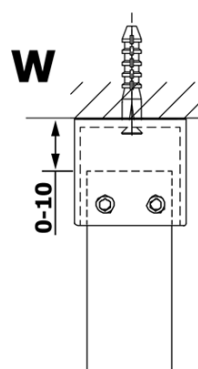

Objednací kód: GX1212

Základné informácie

Značka: Gelco

Séria: VARIO

Rozmery

Šírka: 1200 mm

Výška: 2000 mm

Vlastnosti

Typ výplne: Číre sklo

Úprava skla: Coated glass

Hrúbka skla: 8 mm

Hmotnosť / ks: 65.0 kg

Balenie: 1 ks

Záruka: 3 roky

Technický list

MODEL	A
GX1270	685-700
GX1280	785-800
GX1290	885-900
GX1210	985-1000
GX1211	1085-1100
GX1212	1185-1200
GX1213	1285-1300
GX1214	1385-1400

MODEL	A
GX1270	679
GX1280	779
GX1290	879
GX1210	979
GX1211	1079
GX1212	1179
GX1213	1279
GX1214	1379