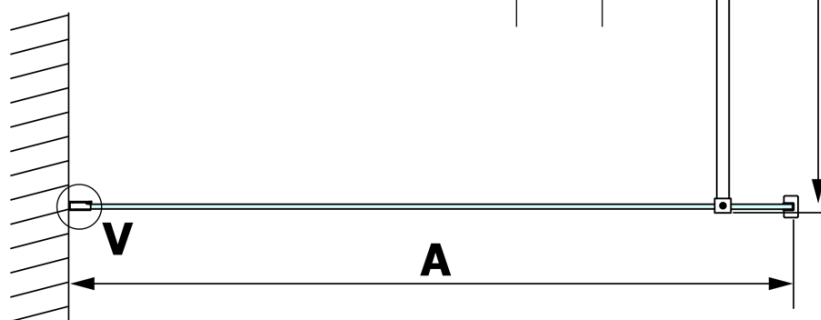

Objednací kód: GX1212

Základné informácie

Značka: Gelco

Séria: VARIO

Rozmery

Šírka: 1200 mm

Výška: 2000 mm

Vlastnosti

Typ výplne: Číre sklo

Úprava skla: Coated glass

Hrúbka skla: 8 mm

Hmotnosť / ks: 65.0 kg

Balenie: 1 ks

Záruka: 3 roky

Technický list

MODEL	A
GX1270	685-700
GX1280	785-800
GX1290	885-900
GX1210	985-1000
GX1211	1085-1100
GX1212	1185-1200
GX1213	1285-1300
GX1214	1385-1400