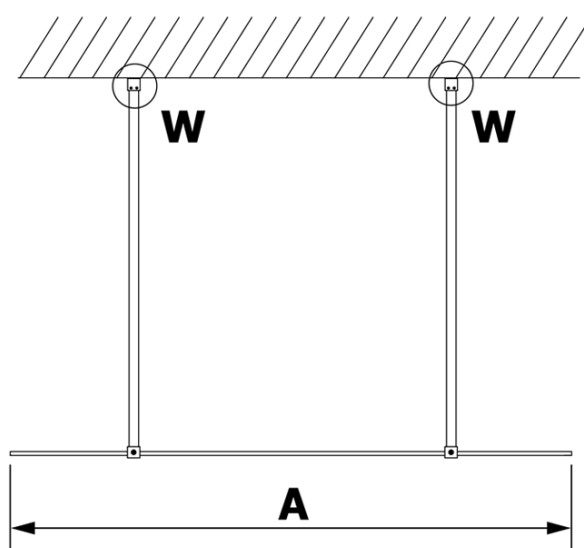

Objednací kód: GX1212

Základné informácie

Značka: Gelco

Séria: VARIO

Rozmery

Šírka: 1200 mm

Výška: 2000 mm

Vlastnosti

Typ výplne: Číre sklo

Úprava skla: Coated glass

Hrúbka skla: 8 mm

Hmotnosť / ks: 65.0 kg

Balenie: 1 ks

Záruka: 3 roky

Technický list

MODEL	A
GX1270	685-700
GX1280	785-800
GX1290	885-900
GX1210	985-1000
GX1211	1085-1100
GX1212	1185-1200
GX1213	1285-1300
GX1214	1385-1400

MODEL	A
GX1270	679
GX1280	779
GX1290	879
GX1210	979
GX1211	1079
GX1212	1179
GX1213	1279
GX1214	1379