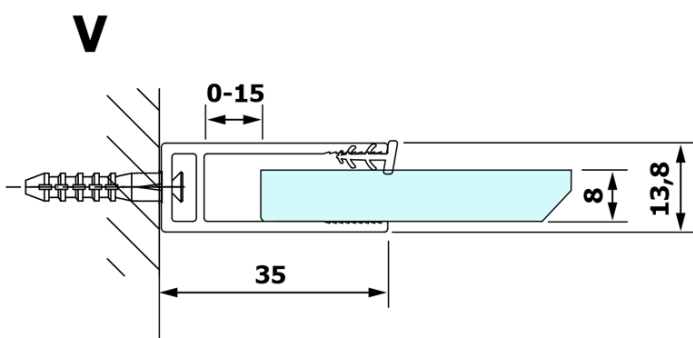

Objednací kód: GX1212

Základné informácie

Značka: Gelco

Séria: VARIO

Rozmery

Šírka: 1200 mm

Výška: 2000 mm

Vlastnosti

Typ výplne: Číre sklo

Úprava skla: Coated glass

Hrúbka skla: 8 mm

Hmotnosť / ks: 65.0 kg

Balenie: 1 ks

Záruka: 3 roky

Technický list

MODEL	A
GX1270	685-700
GX1280	785-800
GX1290	885-900
GX1210	985-1000
GX1211	1085-1100
GX1212	1185-1200
GX1213	1285-1300
GX1214	1385-1400

MODEL	A
GX1270	679
GX1280	779
GX1290	879
GX1210	979
GX1211	1079
GX1212	1179
GX1213	1279
GX1214	1379