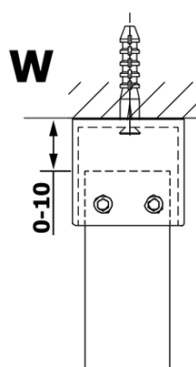

Objednací kód: GX1212

Základné informácie

Značka: Gelco

Séria: VARIO

Rozmery

Šírka: 1200 mm

Výška: 2000 mm

Vlastnosti

Typ výplne: Číre sklo

Úprava skla: Coated glass

Hrúbka skla: 8 mm

Hmotnosť / ks: 65.0 kg

Balenie: 1 ks

Záruka: 3 roky

Technický list

MODEL	A
GX1270	685-700
GX1280	785-800
GX1290	885-900
GX1210	985-1000
GX1211	1085-1100
GX1212	1185-1200
GX1213	1285-1300
GX1214	1385-1400

MODEL	A
GX1270	679
GX1280	779
GX1290	879
GX1210	979
GX1211	1079
GX1212	1179
GX1213	1279
GX1214	1379