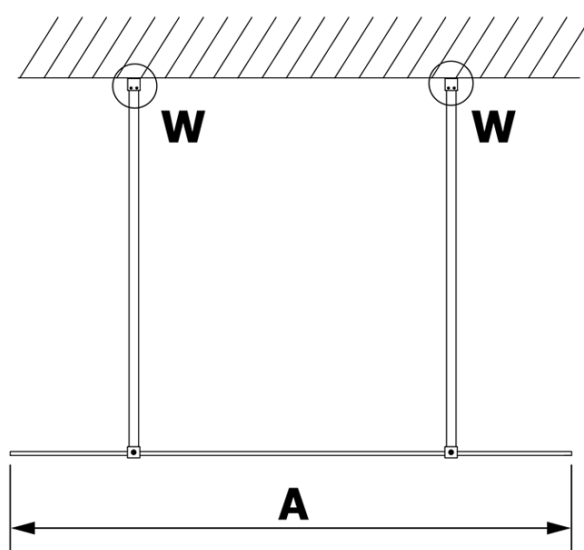

Objednací kód: GX1212

Základné informácie

Značka: Gelco

Séria: VARIO

Rozmery

Šírka: 1200 mm

Výška: 2000 mm

Vlastnosti

Typ výplne: Číre sklo

Úprava skla: Coated glass

Hrúbka skla: 8 mm

Hmotnosť / ks: 65.0 kg

Balenie: 1 ks

Záruka: 3 roky

Technický list

MODEL	A
GX1270	685-700
GX1280	785-800
GX1290	885-900
GX1210	985-1000
GX1211	1085-1100
GX1212	1185-1200
GX1213	1285-1300
GX1214	1385-1400

MODEL	A
GX1270	679
GX1280	779
GX1290	879
GX1210	979
GX1211	1079
GX1212	1179
GX1213	1279
GX1214	1379