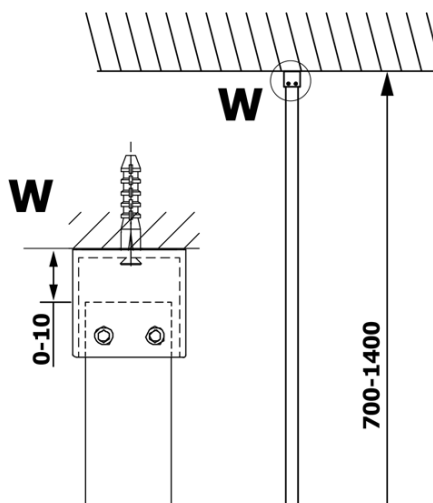

Objednací kód: GX1212

Základné informácie

Značka: Gelco

Séria: VARIO

Rozmery

Šírka: 1200 mm

Výška: 2000 mm

Vlastnosti

Typ výplne: Číre sklo

Úprava skla: Coated glass

Hrúbka skla: 8 mm

Hmotnosť / ks: 65.0 kg

Balenie: 1 ks

Záruka: 3 roky

Technický list

MODEL	A
GX1270	685-700
GX1280	785-800
GX1290	885-900
GX1210	985-1000
GX1211	1085-1100
GX1212	1185-1200
GX1213	1285-1300
GX1214	1385-1400

MODEL	A
GX1270	679
GX1280	779
GX1290	879
GX1210	979
GX1211	1079
GX1212	1179
GX1213	1279
GX1214	1379