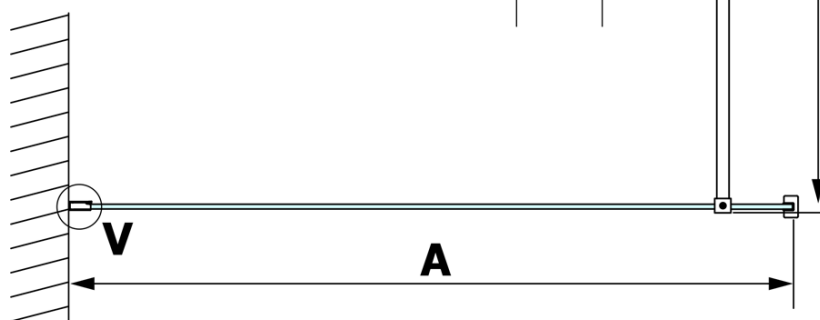

Objednací kód: GX1211

Základné informácie

Značka: Gelco
Séria: VARIO

Rozmery

Šírka: 1100 mm
Výška: 2000 mm

Vlastnosti

Typ výplne: Číre sklo
Úprava skla: Coated glass
Hrúbka skla: 8 mm
Hmotnosť / ks: 57.0 kg
Balenie: 1 ks
Záruka: 3 roky

Technický list

MODEL	A
GX1270	685-700
GX1280	785-800
GX1290	885-900
GX1210	985-1000
GX1211	1085-1100
GX1212	1185-1200
GX1213	1285-1300
GX1214	1385-1400

MODEL	A
GX1270	679
GX1280	779
GX1290	879
GX1210	979
GX1211	1079
GX1212	1179
GX1213	1279
GX1214	1379