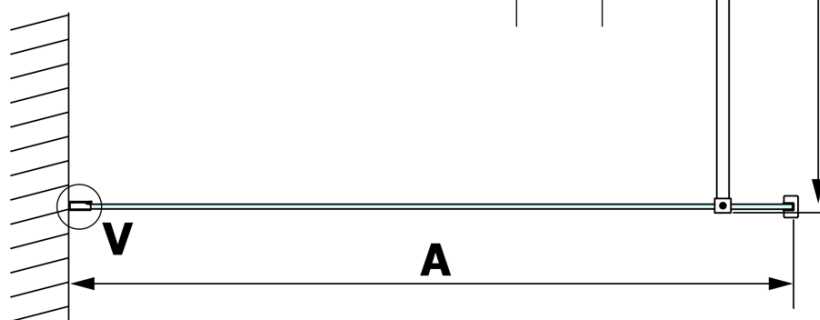

Objednací kód: GX1211

Základné informácie

Značka: Gelco

Séria: VARIO

Rozmery

Šírka: 1100 mm

Výška: 2000 mm

Vlastnosti

Typ výplne: Číre sklo

Úprava skla: Coated glass

Hrúbka skla: 8 mm

Hmotnosť / ks: 57.0 kg

Balenie: 1 ks

Záruka: 3 roky

Technický list

MODEL	A
GX1270	685-700
GX1280	785-800
GX1290	885-900
GX1210	985-1000
GX1211	1085-1100
GX1212	1185-1200
GX1213	1285-1300
GX1214	1385-1400