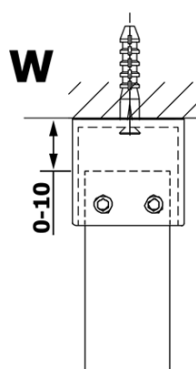

Objednací kód: GX1211

Základné informácie

Značka: Gelco
Séria: VARIO

Rozmery

Šírka: 1100 mm
Výška: 2000 mm

Vlastnosti

Typ výplne: Číre sklo
Úprava skla: Coated glass
Hrúbka skla: 8 mm
Hmotnosť / ks: 57.0 kg
Balenie: 1 ks
Záruka: 3 roky

Technický list

MODEL	A
GX1270	685-700
GX1280	785-800
GX1290	885-900
GX1210	985-1000
GX1211	1085-1100
GX1212	1185-1200
GX1213	1285-1300
GX1214	1385-1400

MODEL	A
GX1270	679
GX1280	779
GX1290	879
GX1210	979
GX1211	1079
GX1212	1179
GX1213	1279
GX1214	1379