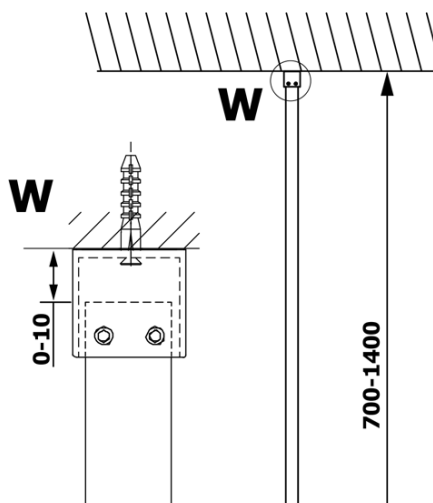

Objednací kód: GX1211

Základné informácie

Značka: Gelco
Séria: VARIO

Rozmery

Šírka: 1100 mm
Výška: 2000 mm

Vlastnosti

Typ výplne: Číre sklo
Úprava skla: Coated glass
Hrúbka skla: 8 mm
Hmotnosť / ks: 57.0 kg
Balenie: 1 ks
Záruka: 3 roky

Technický list

MODEL	A
GX1270	685-700
GX1280	785-800
GX1290	885-900
GX1210	985-1000
GX1211	1085-1100
GX1212	1185-1200
GX1213	1285-1300
GX1214	1385-1400

MODEL	A
GX1270	679
GX1280	779
GX1290	879
GX1210	979
GX1211	1079
GX1212	1179
GX1213	1279
GX1214	1379