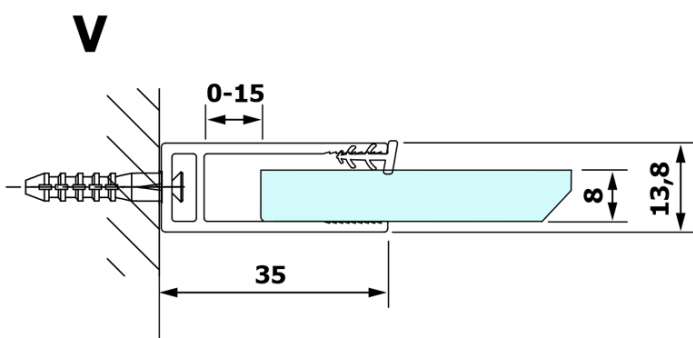

Objednací kód: GX1211

Základné informácie

Značka: Gelco
Séria: VARIO

Rozmery

Šírka: 1100 mm
Výška: 2000 mm

Vlastnosti

Typ výplne: Číre sklo
Úprava skla: Coated glass
Hrúbka skla: 8 mm
Hmotnosť / ks: 57.0 kg
Balenie: 1 ks
Záruka: 3 roky

Technický list

MODEL	A
GX1270	685-700
GX1280	785-800
GX1290	885-900
GX1210	985-1000
GX1211	1085-1100
GX1212	1185-1200
GX1213	1285-1300
GX1214	1385-1400

MODEL	A
GX1270	679
GX1280	779
GX1290	879
GX1210	979
GX1211	1079
GX1212	1179
GX1213	1279
GX1214	1379