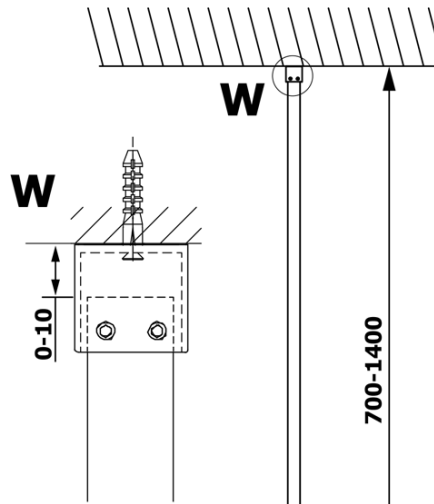

Objednací kód: GX1210

Základné informácie

Značka: Gelco
Séria: VARIO

Rozmery

Šírka: 1000 mm
Výška: 2000 mm

Vlastnosti

Typ výplne: Číre sklo
Úprava skla: Coated glass
Hrúbka skla: 8 mm
Hmotnosť / ks: 44.0 kg
Balenie: 1 ks
Záruka: 3 roky

Technický list

MODEL	A
GX1270	685-700
GX1280	785-800
GX1290	885-900
GX1210	985-1000

MODEL	A
GX1270	685-700
GX1280	785-800
GX1290	885-900
GX1210	985-1000
GX1211	1085-1100
GX1212	1185-1200
GX1213	1285-1300
GX1214	1385-1400

MODEL	A
GX1270	679
GX1280	779
GX1290	879
GX1210	979
GX1211	1079
GX1212	1179
GX1213	1279
GX1214	1379