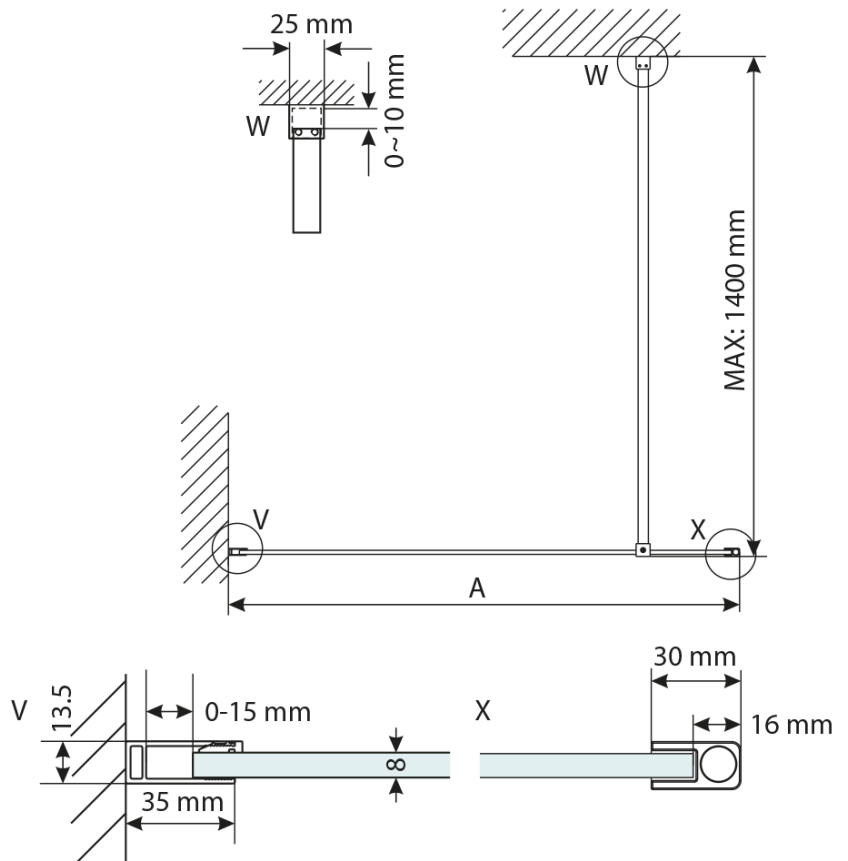

Objednací kód: GX1210

Základné informácie

Značka: Gelco

Séria: VARIO

Rozmery

Šírka: 1000 mm

Výška: 2000 mm

Vlastnosti

Záruka: 3 roky

Hmotnosť / ks: 44 kg

Balenie: 1 ks

Typ výplne: Číre sklo

Úprava skla: Coated glass

Hrúbka skla: 8 mm

3D model: ÁNO

Technický list

| MODEL | A,mm |
|-----------------------------------|-----------|
| GX1270 / GX1370 / GX1470 / GX1570 | 690~705 |
| GX1280 / GX1380 / GX1480 / GX1580 | 790~805 |
| GX1290 / GX1390 / GX1490 / GX1590 | 890~905 |
| GX1210 / GX1310 / GX1410 / GX1510 | 990~1005 |
| GX1211 / GX1311 / GX1411 / GX1511 | 1090~1105 |
| GX1212 / GX1312 / GX1412 / GX1512 | 1190~1205 |
| GX1213 / GX1313 / GX1413 / GX1513 | 1290~1305 |
| GX1214 / GX1314 / GX1414 / GX1514 | 1390~1405 |