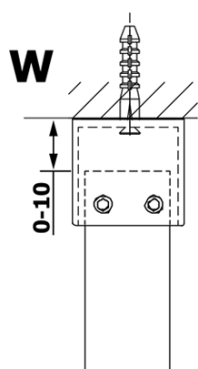

Objednací kód: GX1290

Základné informácie

Značka: Gelco

Séria: VARIO

Rozmery

Šírka: 900 mm

Výška: 2000 mm

Vlastnosti

Typ výplne: Číre sklo

Úprava skla: Coated glass

Hrúbka skla: 8 mm

Hmotnosť / ks: 38.0 kg

Balenie: 1 ks

Záruka: 3 roky

Technický list

MODEL	A
GX1270	685-700
GX1280	785-800
GX1290	885-900
GX1210	985-1000

MODEL	A
GX1270	685-700
GX1280	785-800
GX1290	885-900
GX1210	985-1000
GX1211	1085-1100
GX1212	1185-1200
GX1213	1285-1300
GX1214	1385-1400

MODEL	A
GX1270	679
GX1280	779
GX1290	879
GX1210	979
GX1211	1079
GX1212	1179
GX1213	1279
GX1214	1379