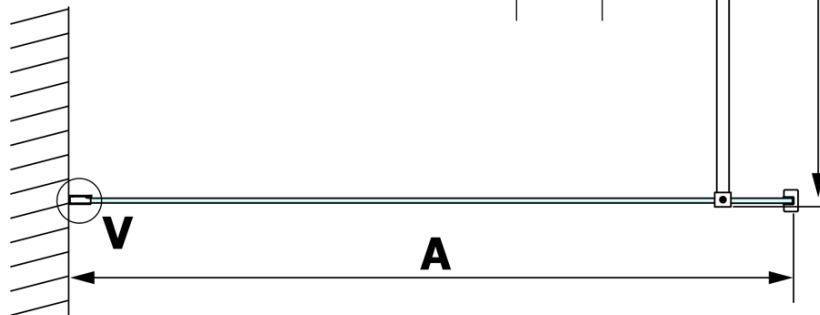

**Objednací kód:** GX1290

**Základné informácie**

**Značka:** Gelco

**Séria:** VARIO

**Rozmery**

**Šírka:** 900 mm

**Výška:** 2000 mm

**Vlastnosti**

**Typ výplne:** Číre sklo

**Úprava skla:** Coated glass

**Hrúbka skla:** 8 mm

**Hmotnosť / ks:** 38.0 kg

**Balenie:** 1 ks

**Záruka:** 3 roky

Technický list

MODEL	A
GX1270	685-700
GX1280	785-800
GX1290	885-900
GX1210	985-1000

MODEL	A
GX1270	685-700
GX1280	785-800
GX1290	885-900
GX1210	985-1000
GX1211	1085-1100
GX1212	1185-1200
GX1213	1285-1300
GX1214	1385-1400

MODEL	A
GX1270	679
GX1280	779
GX1290	879
GX1210	979
GX1211	1079
GX1212	1179
GX1213	1279
GX1214	1379