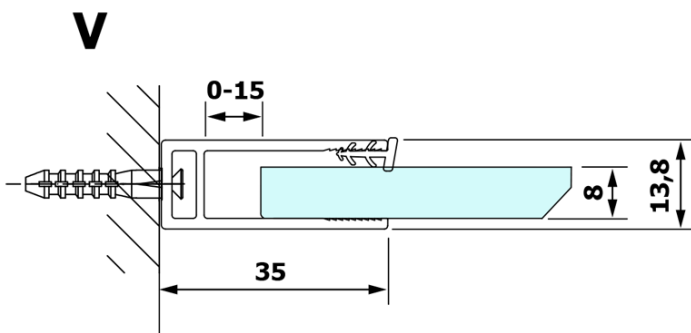

**Objednací kód:** GX1290

**Základné informácie**

**Značka:** Gelco

**Séria:** VARIO

**Rozmery**

**Šírka:** 900 mm

**Výška:** 2000 mm

**Vlastnosti**

**Typ výplne:** Číre sklo

**Úprava skla:** Coated glass

**Hrúbka skla:** 8 mm

**Hmotnosť / ks:** 38.0 kg

**Balenie:** 1 ks

**Záruka:** 3 roky

Technický list

MODEL	A
GX1270	685-700
GX1280	785-800
GX1290	885-900
GX1210	985-1000

MODEL	A
GX1270	685-700
GX1280	785-800
GX1290	885-900
GX1210	985-1000
GX1211	1085-1100
GX1212	1185-1200
GX1213	1285-1300
GX1214	1385-1400

MODEL	A
GX1270	679
GX1280	779
GX1290	879
GX1210	979
GX1211	1079
GX1212	1179
GX1213	1279
GX1214	1379