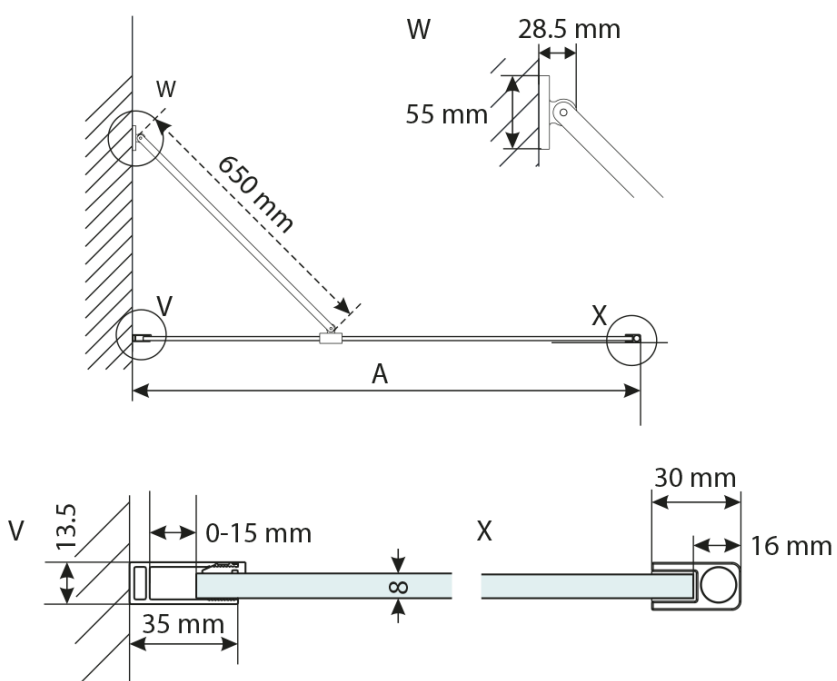

Objednací kód: GX1290

Základné informácie

Značka: Gelco

Séria: VARIO

Rozmery

Šírka: 900 mm

Výška: 2000 mm

Vlastnosti

Záruka: 3 roky

Hmotnosť / ks: 38 kg

Balenie: 1 ks

Typ výplne: Čire sklo

Úprava skla: Coated glass

Hrúbka skla: 8 mm

3D model: ÁNO

Technický list

MODEL	A,mm
GX1270 / GX1370 / GX1470 / GX1570	690~705
GX1280 / GX1380 / GX1480 / GX1580	790~805
GX1290 / GX1390 / GX1490 / GX1590	890~905
GX1210 / GX1310 / GX1410 / GX1510	990~1005
GX1211 / GX1311 / GX1411 / GX1511	1090~1105
GX1212 / GX1312 / GX1412 / GX1512	1190~1205
GX1213 / GX1313 / GX1413 / GX1513	1290~1305
GX1214 / GX1314 / GX1414 / GX1514	1390~1405