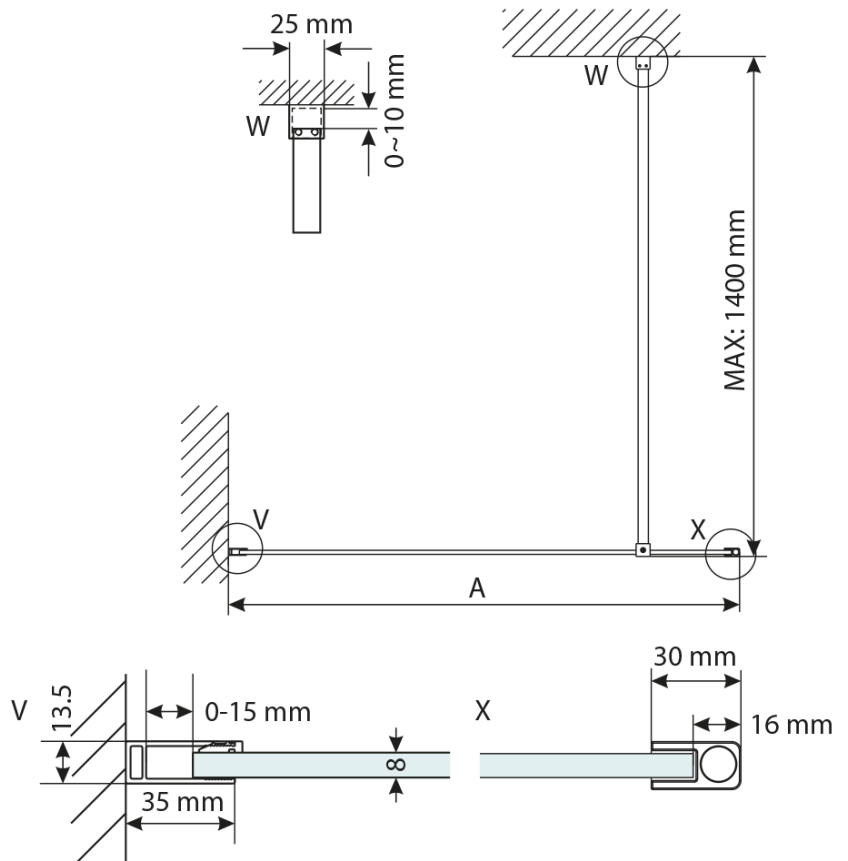

Objednací kód: GX1290

Základné informácie

Značka: Gelco

Séria: VARIO

Rozmery

Šírka: 900 mm

Výška: 2000 mm

Vlastnosti

Záruka: 3 roky

Hmotnosť / ks: 38 kg

Balenie: 1 ks

Typ výplne: Čire sklo

Úprava skla: Coated glass

Hrúbka skla: 8 mm

3D model: ÁNO

Technický list

MODEL	A,mm
GX1270 / GX1370 / GX1470 / GX1570	690~705
GX1280 / GX1380 / GX1480 / GX1580	790~805
GX1290 / GX1390 / GX1490 / GX1590	890~905
GX1210 / GX1310 / GX1410 / GX1510	990~1005
GX1211 / GX1311 / GX1411 / GX1511	1090~1105
GX1212 / GX1312 / GX1412 / GX1512	1190~1205
GX1213 / GX1313 / GX1413 / GX1513	1290~1305
GX1214 / GX1314 / GX1414 / GX1514	1390~1405