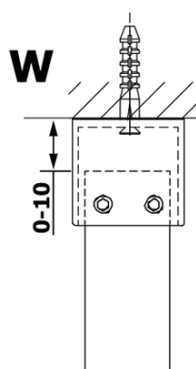

**Objednací kód:** GX1290

**Základné informácie**

**Značka:** Gelco

**Séria:** VARIO

**Rozmery**

**Šírka:** 900 mm

**Výška:** 2000 mm

**Vlastnosti**

**Typ výplne:** Číre sklo

**Úprava skla:** Coated glass

**Hrúbka skla:** 8 mm

**Hmotnosť / ks:** 38.0 kg

**Balenie:** 1 ks

**Záruka:** 3 roky

Technický list

MODEL	A
GX1270	685-700
GX1280	785-800
GX1290	885-900
GX1210	985-1000

MODEL	A
GX1270	685-700
GX1280	785-800
GX1290	885-900
GX1210	985-1000
GX1211	1085-1100
GX1212	1185-1200
GX1213	1285-1300
GX1214	1385-1400

MODEL	A
GX1270	679
GX1280	779
GX1290	879
GX1210	979
GX1211	1079
GX1212	1179
GX1213	1279
GX1214	1379