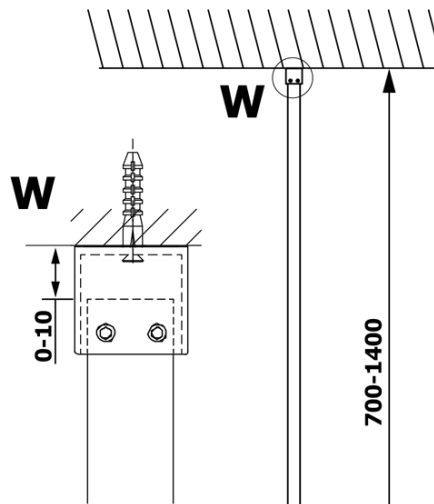

**Objednací kód:** GX1290

**Základné informácie**

**Značka:** Gelco

**Séria:** VARIO

**Rozmery**

**Šírka:** 900 mm

**Výška:** 2000 mm

**Vlastnosti**

**Typ výplne:** Číre sklo

**Úprava skla:** Coated glass

**Hrúbka skla:** 8 mm

**Hmotnosť / ks:** 38.0 kg

**Balenie:** 1 ks

**Záruka:** 3 roky

Technický list

MODEL	A
GX1270	685-700
GX1280	785-800
GX1290	885-900
GX1210	985-1000

MODEL	A
GX1270	685-700
GX1280	785-800
GX1290	885-900
GX1210	985-1000
GX1211	1085-1100
GX1212	1185-1200
GX1213	1285-1300
GX1214	1385-1400

MODEL	A
GX1270	679
GX1280	779
GX1290	879
GX1210	979
GX1211	1079
GX1212	1179
GX1213	1279
GX1214	1379