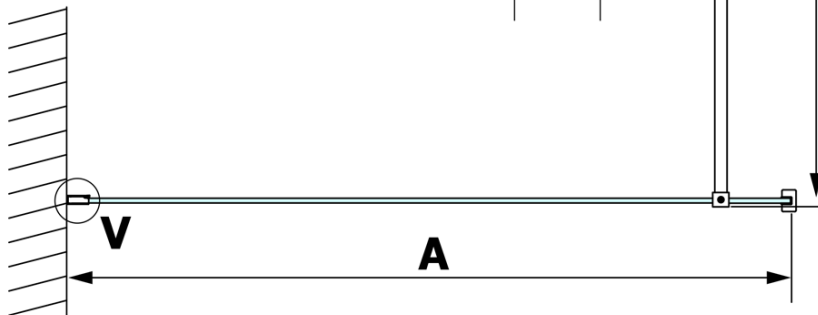

Objednací kód: GX1280

Základné informácie

Značka: Gelco

Séria: VARIO

Rozmery

Šírka: 800 mm

Výška: 2000 mm

Vlastnosti

Typ výplne: Číre sklo

Úprava skla: Coated glass

Hrúbka skla: 8 mm

Hmotnosť / ks: 38.0 kg

Balenie: 1 ks

Záruka: 3 roky

Technický list

MODEL	A
GX1270	685-700
GX1280	785-800
GX1290	885-900
GX1210	985-1000

MODEL	A
GX1270	685-700
GX1280	785-800
GX1290	885-900
GX1210	985-1000
GX1211	1085-1100
GX1212	1185-1200
GX1213	1285-1300
GX1214	1385-1400

MODEL	A
GX1270	679
GX1280	779
GX1290	879
GX1210	979
GX1211	1079
GX1212	1179
GX1213	1279
GX1214	1379