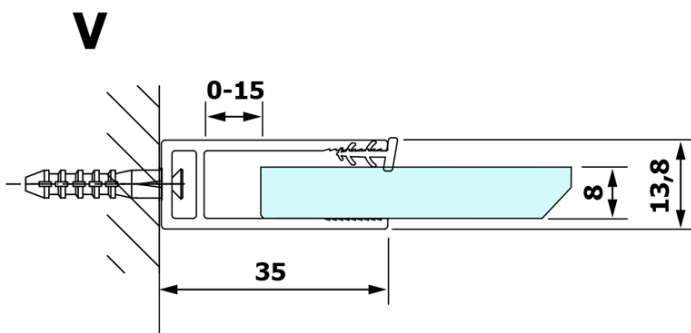

Objednací kód: GX1280

Základné informácie

Značka: Gelco

Séria: VARIO

Rozmery

Šírka: 800 mm

Výška: 2000 mm

Vlastnosti

Typ výplne: Číre sklo

Úprava skla: Coated glass

Hrúbka skla: 8 mm

Hmotnosť / ks: 38.0 kg

Balenie: 1 ks

Záruka: 3 roky

Technický list

MODEL	A
GX1270	685-700
GX1280	785-800
GX1290	885-900
GX1210	985-1000

MODEL	A
GX1270	685-700
GX1280	785-800
GX1290	885-900
GX1210	985-1000
GX1211	1085-1100
GX1212	1185-1200
GX1213	1285-1300
GX1214	1385-1400

MODEL	A
GX1270	679
GX1280	779
GX1290	879
GX1210	979
GX1211	1079
GX1212	1179
GX1213	1279
GX1214	1379