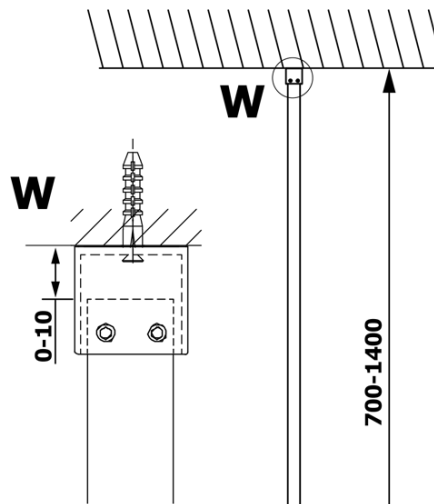

Objednací kód: GX1280

Základné informácie

Značka: Gelco

Séria: VARIO

Rozmery

Šírka: 800 mm

Výška: 2000 mm

Vlastnosti

Typ výplne: Číre sklo

Úprava skla: Coated glass

Hrúbka skla: 8 mm

Hmotnosť / ks: 38.0 kg

Balenie: 1 ks

Záruka: 3 roky

Technický list

MODEL	A
GX1270	685-700
GX1280	785-800
GX1290	885-900
GX1210	985-1000

MODEL	A
GX1270	685-700
GX1280	785-800
GX1290	885-900
GX1210	985-1000
GX1211	1085-1100
GX1212	1185-1200
GX1213	1285-1300
GX1214	1385-1400

MODEL	A
GX1270	679
GX1280	779
GX1290	879
GX1210	979
GX1211	1079
GX1212	1179
GX1213	1279
GX1214	1379