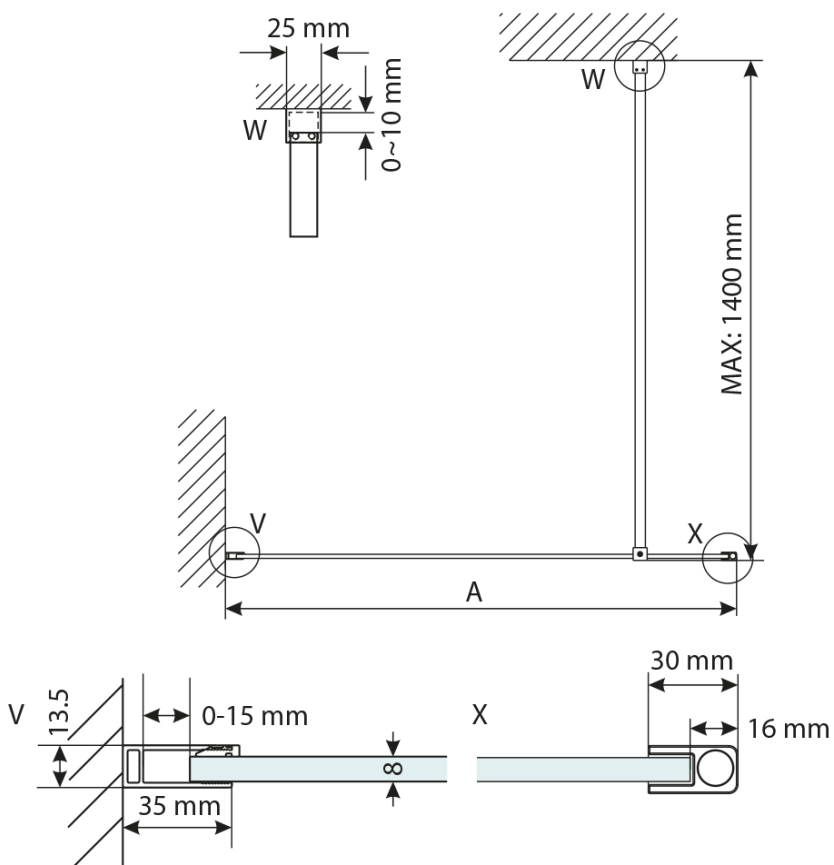

Objednací kód: GX1280

Základné informácie

Značka: Gelco

Séria: VARIO

Rozmery

Šírka: 800 mm

Výška: 2000 mm

Vlastnosti

Záruka: 3 roky

Hmotnosť / ks: 38 kg

Balenie: 1 ks

Typ výplne: Čire sklo

Úprava skla: Coated glass

Hrúbka skla: 8 mm

3D model: ÁNO

Technický list

MODEL	A,mm
GX1270 / GX1370 / GX1470 / GX1570	690~705
GX1280 / GX1380 / GX1480 / GX1580	790~805
GX1290 / GX1390 / GX1490 / GX1590	890~905
GX1210 / GX1310 / GX1410 / GX1510	990~1005
GX1211 / GX1311 / GX1411 / GX1511	1090~1105
GX1212 / GX1312 / GX1412 / GX1512	1190~1205
GX1213 / GX1313 / GX1413 / GX1513	1290~1305
GX1214 / GX1314 / GX1414 / GX1514	1390~1405