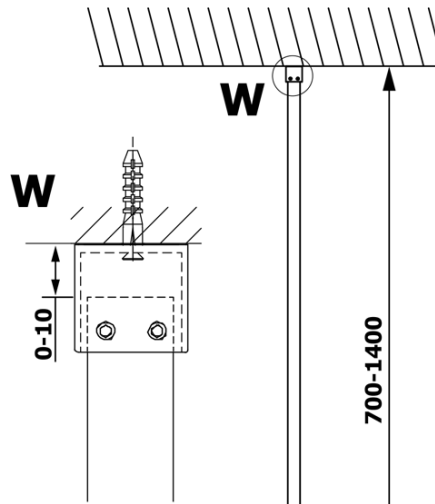

Objednací kód: GX1270

Základné informácie

Značka: Gelco

Séria: VARIO

Rozmery

Šírka: 700 mm

Výška: 2000 mm

Vlastnosti

Typ výplne: Číre sklo

Úprava skla: Coated glass

Hrúbka skla: 8 mm

Hmotnosť / ks: 31.0 kg

Balenie: 1 ks

Záruka: 3 roky

Technický list

MODEL	A
GX1270	685-700
GX1280	785-800
GX1290	885-900
GX1210	985-1000

MODEL	A
GX1270	685-700
GX1280	785-800
GX1290	885-900
GX1210	985-1000
GX1211	1085-1100
GX1212	1185-1200
GX1213	1285-1300
GX1214	1385-1400

MODEL	A
GX1270	679
GX1280	779
GX1290	879
GX1210	979
GX1211	1079
GX1212	1179
GX1213	1279
GX1214	1379