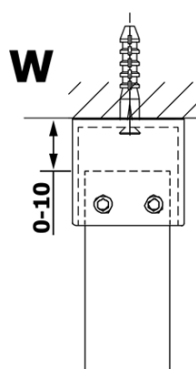

Objednací kód: GX1270

Základné informácie

Značka: Gelco
Séria: VARIO

Rozmery

Šírka: 700 mm
Výška: 2000 mm

Vlastnosti

Typ výplne: Číre sklo
Úprava skla: Coated glass
Hrúbka skla: 8 mm
Hmotnosť / ks: 31.0 kg
Balenie: 1 ks
Záruka: 3 roky

Technický list

MODEL	A
GX1270	685-700
GX1280	785-800
GX1290	885-900
GX1210	985-1000

MODEL	A
GX1270	685-700
GX1280	785-800
GX1290	885-900
GX1210	985-1000
GX1211	1085-1100
GX1212	1185-1200
GX1213	1285-1300
GX1214	1385-1400

MODEL	A
GX1270	679
GX1280	779
GX1290	879
GX1210	979
GX1211	1079
GX1212	1179
GX1213	1279
GX1214	1379