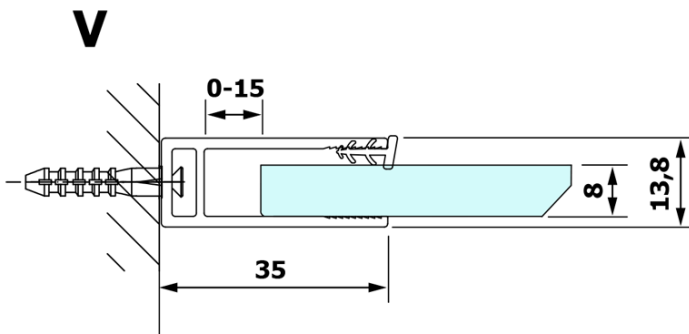

Objednací kód: GX1270

Základné informácie

Značka: Gelco
Séria: VARIO

Rozmery

Šírka: 700 mm
Výška: 2000 mm

Vlastnosti

Typ výplne: Číre sklo
Úprava skla: Coated glass
Hrúbka skla: 8 mm
Hmotnosť / ks: 31.0 kg
Balenie: 1 ks
Záruka: 3 roky

Technický list

MODEL	A
GX1270	685-700
GX1280	785-800
GX1290	885-900
GX1210	985-1000

MODEL	A
GX1270	685-700
GX1280	785-800
GX1290	885-900
GX1210	985-1000
GX1211	1085-1100
GX1212	1185-1200
GX1213	1285-1300
GX1214	1385-1400