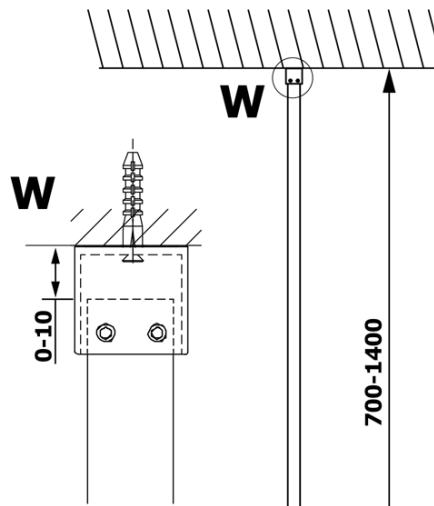

Objednací kód: GX1270

Základné informácie

Značka: Gelco
Séria: VARIO

Rozmery

Šírka: 700 mm
Výška: 2000 mm

Vlastnosti

Typ výplne: Číre sklo
Úprava skla: Coated glass
Hrúbka skla: 8 mm
Hmotnosť / ks: 31.0 kg
Balenie: 1 ks
Záruka: 3 roky

Technický list

MODEL	A
GX1270	685-700
GX1280	785-800
GX1290	885-900
GX1210	985-1000

MODEL	A
GX1270	685-700
GX1280	785-800
GX1290	885-900
GX1210	985-1000
GX1211	1085-1100
GX1212	1185-1200
GX1213	1285-1300
GX1214	1385-1400

MODEL	A
GX1270	679
GX1280	779
GX1290	879
GX1210	979
GX1211	1079
GX1212	1179
GX1213	1279
GX1214	1379