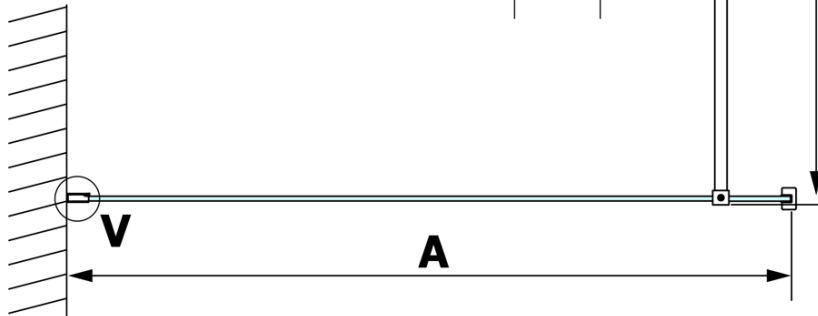

Objednací kód: GX1270

Základné informácie

Značka: Gelco
Séria: VARIO

Rozmery

Šírka: 700 mm
Výška: 2000 mm

Vlastnosti

Typ výplne: Číre sklo
Úprava skla: Coated glass
Hrúbka skla: 8 mm
Hmotnosť / ks: 31.0 kg
Balenie: 1 ks
Záruka: 3 roky

Technický list

MODEL	A
GX1270	685-700
GX1280	785-800
GX1290	885-900
GX1210	985-1000

MODEL	A
GX1270	685-700
GX1280	785-800
GX1290	885-900
GX1210	985-1000
GX1211	1085-1100
GX1212	1185-1200
GX1213	1285-1300
GX1214	1385-1400