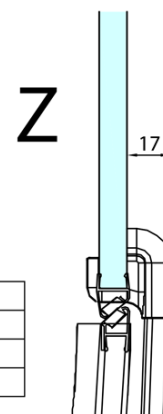

FORTIS štvrtkruhová sprchová zástena 1200x900x2000mm, pravá

Objednací kód: FL5290R

Základné informácie

Značka: Polysan

Séria: FORTIS

Rozmery

Šírka: 1200 mm

Výška: 2000 mm

Hĺbka: 900 mm

Vlastnosti

Farba profilu: Chróm - Leštený hliník

Tvar: Štvrtkruh s predĺženou stenou

Typ otvárania: Otváracie jednokrídlové

Smer otvárania: Pravé

Šírka vstupu: 565 mm

Typ výplne: Číre sklo

Úprava skla: Antidrop

Hrúbka skla: 8 mm

Rádus: R550

Vlastnosti: Bezrámové prevedenie

Hmotnosť / ks: 83.5 kg

Balenie: 1 ks

Záruka: 2 roky

Náhradné diely

Zvislé tesnenie medzi sklom 8mm (Objednací kód: NDFL0503)

Technický list

FL5090L

FL5090R

FORTIS štvrtkruhová sprchová zástena
1200x900x2000mm, pravá

	A	B	C
FL5090L/R	985-1001	979-995	≈450
FL5190L/R	1085-1101	1079-1095	≈550
FL5290L/R	1185-1201	1179-1195	≈650