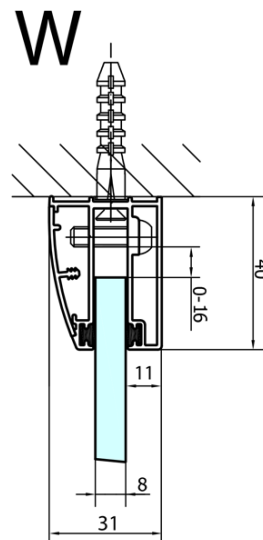

FORTIS štvrtkruhová sprchová zástena 1200x900x2000mm, pravá

Objednací kód: FL5290R

Základné informácie

Značka: Polysan

Séria: FORTIS

Rozmery

Šírka: 1200 mm

Výška: 2000 mm

Hĺbka: 900 mm

Vlastnosti

Farba profilu: Chróm - Leštený hliník

Tvar: Štvrtkruh s predĺženou stenou

Typ otvárania: Otváracie jednokrídlové

Smer otvárania: Pravé

Šírka vstupu: 565 mm

Typ výplne: Číre sklo

Úprava skla: Antidrop

Hrúbka skla: 8 mm

Rádus: R550

Vlastnosti: Bezrámové prevedenie

Hmotnosť / ks: 83.5 kg

Balenie: 1 ks

Záruka: 2 roky

Náhradné diely

Zvislé tesnenie medzi sklom 8mm (Objednací kód: NDFL0503)

Technický list

FL5090L

FL5090R

FORTIS štvrtkruhová sprchová zástena
1200x900x2000mm, pravá

	A	B	C
FL5090L/R	985-1001	979-995	≈450
FL5190L/R	1085-1101	1079-1095	≈550
FL5290L/R	1185-1201	1179-1195	≈650