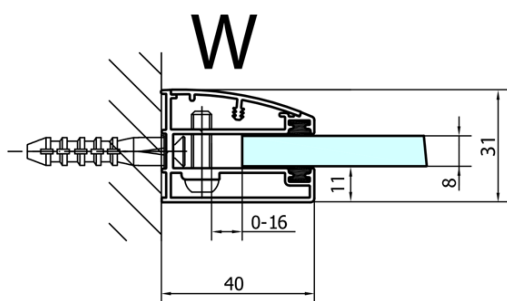

FORTIS štvrtkruhová sprchová zástena 1200x900x2000mm, pravá

Objednací kód: FL5290R

Základné informácie

Značka: Polysan

Séria: FORTIS

Rozmery

Šírka: 1200 mm

Výška: 2000 mm

Hĺbka: 900 mm

Vlastnosti

Farba profilu: Chróm - Leštený hliník

Tvar: Štvrtkruh s predĺženou stenou

Typ otvárania: Otváracie jednokrídlové

Smer otvárania: Pravé

Šírka vstupu: 565 mm

Typ výplne: Číre sklo

Úprava skla: Antidrop

Hrúbka skla: 8 mm

Rádus: R550

Vlastnosti: Bezrámové prevedenie

Hmotnosť / ks: 83.5 kg

Balenie: 1 ks

Záruka: 2 roky

Náhradné diely

Zvislé tesnenie medzi sklom 8mm (Objednací kód: NDFL0503)

Technický list

FL5090L

FL5090R

FORTIS štvrtkruhová sprchová zástena
1200x900x2000mm, pravá

	A	B	C
FL5090L/R	985-1001	979-995	≈450
FL5190L/R	1085-1101	1079-1095	≈550
FL5290L/R	1185-1201	1179-1195	≈650