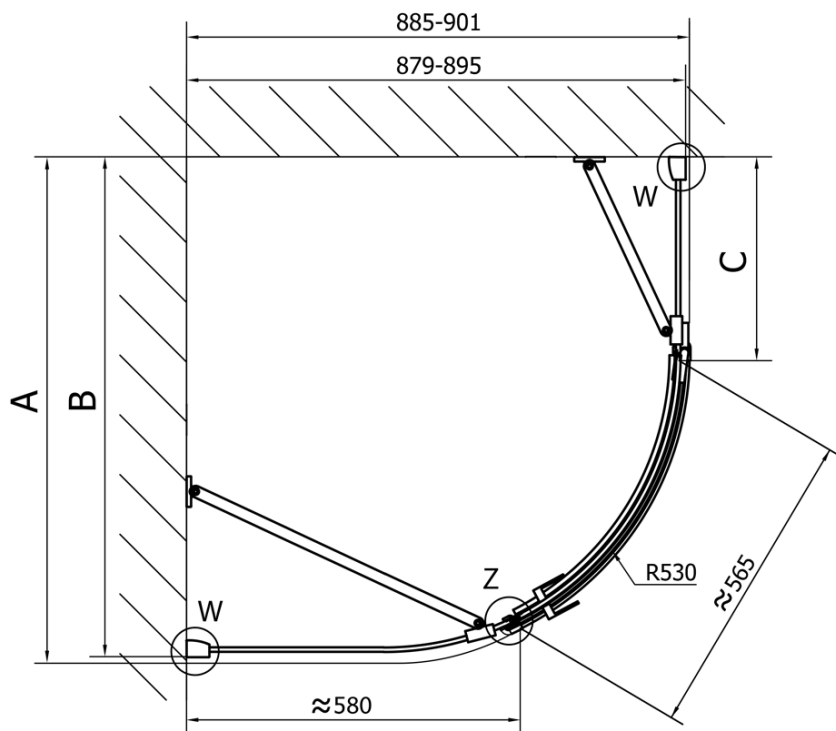

FORTIS štvrtkruhová sprchová zástena 1200x900x2000mm, pravá

Objednací kód: FL5290R

Základné informácie

Značka: Polysan

Séria: FORTIS

Rozmery

Šírka: 1200 mm

Výška: 2000 mm

Hĺbka: 900 mm

Vlastnosti

Farba profilu: Chróm - Leštený hliník

Tvar: Štvrtkruh s predĺženou stenou

Typ otvárania: Otváracie jednokrídlové

Smer otvárania: Pravé

Šírka vstupu: 565 mm

Typ výplne: Číre sklo

Úprava skla: Antidrop

Hrúbka skla: 8 mm

Rádus: R550

Vlastnosti: Bezrámové prevedenie

Hmotnosť / ks: 83.5 kg

Balenie: 1 ks

Záruka: 2 roky

Náhradné diely

Zvislé tesnenie medzi sklom 8mm (Objednací kód: NDFL0503)

Technický list

FL5090L

FL5090R

FORTIS štvrtkruhová sprchová zástena
1200x900x2000mm, pravá

	A	B	C
FL5090L/R	985-1001	979-995	≈450
FL5190L/R	1085-1101	1079-1095	≈550
FL5290L/R	1185-1201	1179-1195	≈650