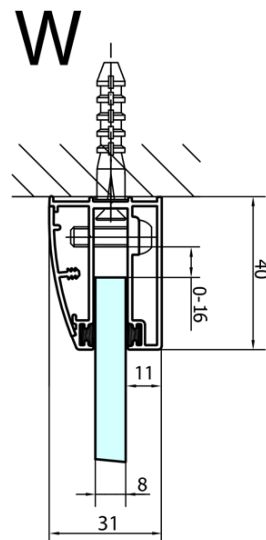

FORTIS štvrtkruhová sprchová zástena 1200x900x2000mm, ľavá

Objednací kód: FL5290L

Základné informácie

Značka: Polysan

Séria: FORTIS

Rozmery

Šírka: 1200 mm

Výška: 2000 mm

Hĺbka: 900 mm

Vlastnosti

Farba profilu: Chróm - Leštený hliník

Tvar: Štvrtkruh s predĺženou stenou

Typ otvárania: Otváracie jednokrídlové

Smer otvárania: Ľavé

Šírka vstupu: 565 mm

Typ výplne: Číre sklo

Úprava skla: Antidrop

Hrúbka skla: 8 mm

Rádus: R550

Vlastnosti: Bezrámové prevedenie

Hmotnosť / ks: 83.5 kg

Balenie: 1 ks

Záruka: 2 roky

Náhradné diely

Zvislé tesnenie medzi sklom 8mm (Objednací kód: NDFL0503)

Technický list

FL5090L

FL5090R

FORTIS štvrtkruhová sprchová zástena
1200x900x2000mm, ľavá

	A	B	C
FL5090L/R	985-1001	979-995	≈450
FL5190L/R	1085-1101	1079-1095	≈550
FL5290L/R	1185-1201	1179-1195	≈650