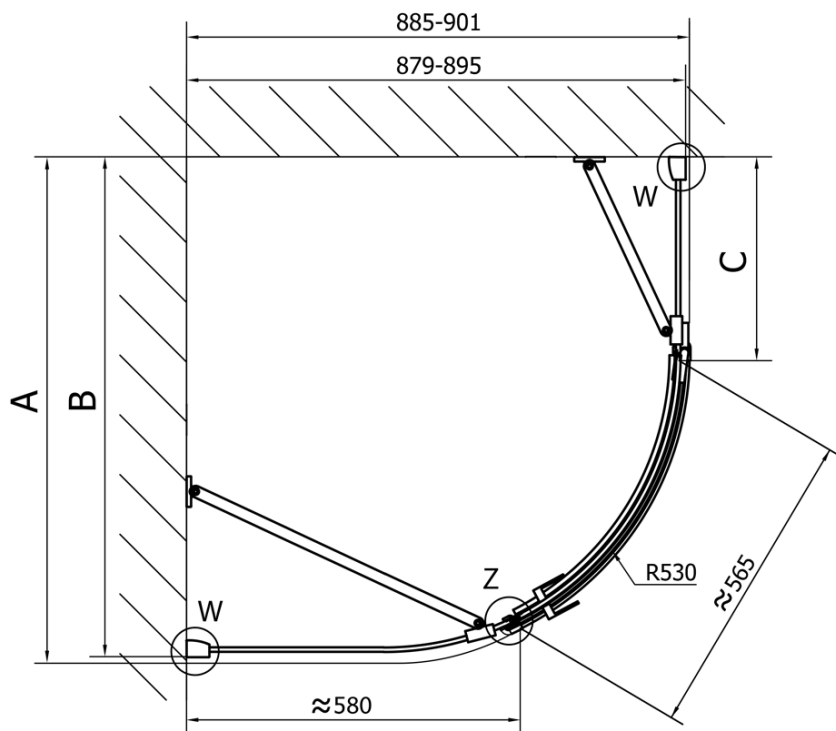

FORTIS štvrtkruhová sprchová zástena 1100x900x2000mm, pravá

Objednací kód: FL5190R

Základné informácie

Značka: Polysan

Séria: FORTIS

Rozmery

Šírka: 1100 mm

Výška: 2000 mm

Hĺbka: 900 mm

Vlastnosti

Farba profilu: Chróm - Leštený hliník

Tvar: Štvrtkruh s predĺženou stenou

Typ otvárania: Otváracie jednokrídlové

Smer otvárania: Pravé

Šírka vstupu: 565 mm

Typ výplne: Číre sklo

Úprava skla: Antidrop

Hrúbka skla: 8 mm

Rádus: R550

Vlastnosti: Bezrámové prevedenie

Hmotnosť / ks: 78.5 kg

Balenie: 1 ks

Záruka: 2 roky

Náhradné diely

Zvislé tesnenie medzi sklom 8mm (Objednací kód: NDFL0503)

Technický list

FL5090L

FL5090R

FORTIS štvrtkruhová sprchová zástena
1100x900x2000mm, pravá

	A	B	C
FL5090L/R	985-1001	979-995	≈450
FL5190L/R	1085-1101	1079-1095	≈550
FL5290L/R	1185-1201	1179-1195	≈650