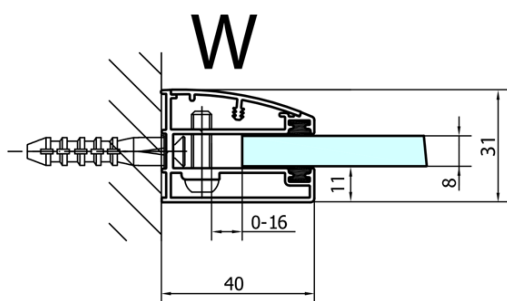

FORTIS štvrtkruhová sprchová zástena 1100x900x2000mm, pravá

Objednací kód: FL5190R

Základné informácie

Značka: Polysan

Séria: FORTIS

Rozmery

Šírka: 1100 mm

Výška: 2000 mm

Hĺbka: 900 mm

Vlastnosti

Farba profilu: Chróm - Leštený hliník

Tvar: Štvrtkruh s predĺženou stenou

Typ otvárania: Otváracie jednokrídlové

Smer otvárania: Pravé

Šírka vstupu: 565 mm

Typ výplne: Číre sklo

Úprava skla: Antidrop

Hrúbka skla: 8 mm

Rádus: R550

Vlastnosti: Bezrámové prevedenie

Hmotnosť / ks: 78.5 kg

Balenie: 1 ks

Záruka: 2 roky

Náhradné diely

Zvislé tesnenie medzi sklom 8mm (Objednací kód: NDFL0503)

Technický list

FL5090L

FL5090R

FORTIS štvrtkruhová sprchová zástena
1100x900x2000mm, pravá

	A	B	C
FL5090L/R	985-1001	979-995	≈450
FL5190L/R	1085-1101	1079-1095	≈550
FL5290L/R	1185-1201	1179-1195	≈650