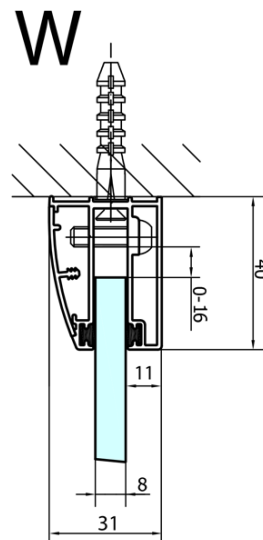

FORTIS štvrtkruhová sprchová zástena 1100x900x2000mm, pravá

Objednací kód: FL5190R

Základné informácie

Značka: Polysan

Séria: FORTIS

Rozmery

Šírka: 1100 mm

Výška: 2000 mm

Hĺbka: 900 mm

Vlastnosti

Farba profilu: Chróm - Leštený hliník

Tvar: Štvrtkruh s predĺženou stenou

Typ otvárania: Otváracie jednokrídlové

Smer otvárania: Pravé

Šírka vstupu: 565 mm

Typ výplne: Číre sklo

Úprava skla: Antidrop

Hrúbka skla: 8 mm

Rádus: R550

Vlastnosti: Bezrámové prevedenie

Hmotnosť / ks: 78.5 kg

Balenie: 1 ks

Záruka: 2 roky

Náhradné diely

Zvislé tesnenie medzi sklom 8mm (Objednací kód: NDFL0503)

Technický list

FL5090L

FL5090R

FORTIS štvrtkruhová sprchová zástena
1100x900x2000mm, pravá

	A	B	C
FL5090L/R	985-1001	979-995	≈450
FL5190L/R	1085-1101	1079-1095	≈550
FL5290L/R	1185-1201	1179-1195	≈650