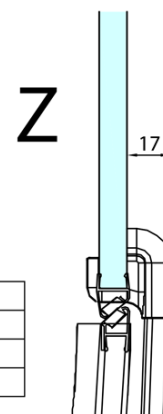

FORTIS štvrtkruhová sprchová zástena 1100x900x2000mm, pravá

Objednací kód: FL5190R

Základné informácie

Značka: Polysan

Séria: FORTIS

Rozmery

Šírka: 1100 mm

Výška: 2000 mm

Hĺbka: 900 mm

Vlastnosti

Farba profilu: Chróm - Leštený hliník

Tvar: Štvrtkruh s predĺženou stenou

Typ otvárania: Otváracie jednokrídlové

Smer otvárania: Pravé

Šírka vstupu: 565 mm

Typ výplne: Číre sklo

Úprava skla: Antidrop

Hrúbka skla: 8 mm

Rádus: R550

Vlastnosti: Bezrámové prevedenie

Hmotnosť / ks: 78.5 kg

Balenie: 1 ks

Záruka: 2 roky

Náhradné diely

Zvislé tesnenie medzi sklom 8mm (Objednací kód: NDFL0503)

Technický list

FL5090L

FL5090R

FORTIS štvrtkruhová sprchová zástena
1100x900x2000mm, pravá

	A	B	C
FL5090L/R	985-1001	979-995	≈450
FL5190L/R	1085-1101	1079-1095	≈550
FL5290L/R	1185-1201	1179-1195	≈650