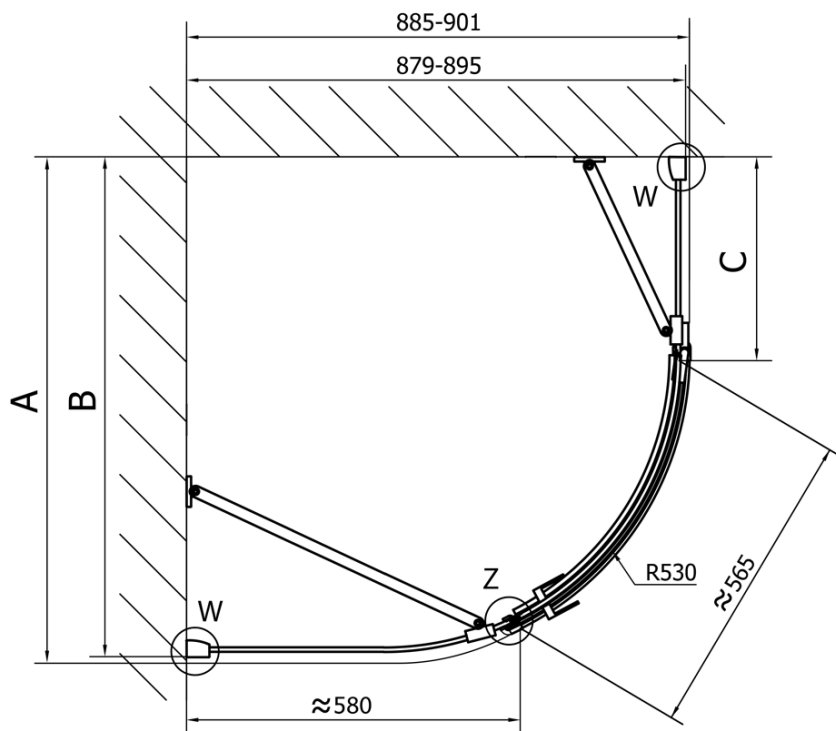

## Rozmery

Šírka: 1100 mm

Výška: 2000 mm

Hĺbka: 900 mm

## Vlastnosti

Farba profilu: Chróm - Leštený hliník

Tvar: Štvrtkruh s predĺženou stenou

Typ otvárania: Otváracie jednokrídlové

Smer otvárania: Ľavé

Šírka vstupu: 565 mm

Typ výplne: Číre sklo

Úprava skla: Antidrop

Hrúbka skla: 8 mm

Rádus: R550

Vlastnosti: Bezrámové prevedenie

Hmotnosť / ks: 78.5 kg

Balenie: 1 ks

Záruka: 2 roky

## Náhradné diely

Zvislé tesnenie medzi sklom 8mm (Objednací kód: NDFL0503)

Technický list

FL5090L

FL5090R

FORTIS štvrtkruhová sprchová zástena  
1100x900x2000mm, ľavá

	A	B	C
FL5090L/R	985-1001	979-995	≈450
FL5190L/R	1085-1101	1079-1095	≈550
FL5290L/R	1185-1201	1179-1195	≈650