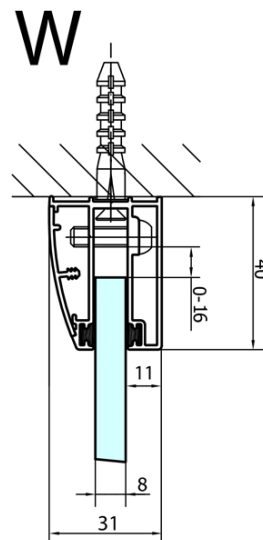

## Rozmery

Šírka: 1100 mm

Výška: 2000 mm

Hĺbka: 900 mm

## Vlastnosti

Farba profilu: Chróm - Leštený hliník

Tvar: Štvrtkruh s predĺženou stenou

Typ otvárania: Otváracie jednokrídlové

Smer otvárania: Ľavé

Šírka vstupu: 565 mm

Typ výplne: Číre sklo

Úprava skla: Antidrop

Hrúbka skla: 8 mm

Rádus: R550

Vlastnosti: Bezrámové prevedenie

Hmotnosť / ks: 78.5 kg

Balenie: 1 ks

Záruka: 2 roky

## Náhradné diely

Zvislé tesnenie medzi sklom 8mm (Objednací kód: NDFL0503)

Technický list

FL5090L

FL5090R

FORTIS štvrtkruhová sprchová zástena  
1100x900x2000mm, ľavá

	A	B	C
FL5090L/R	985-1001	979-995	≈450
FL5190L/R	1085-1101	1079-1095	≈550
FL5290L/R	1185-1201	1179-1195	≈650