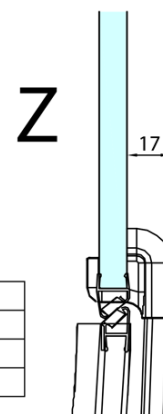

## Rozmery

Šírka: 1100 mm

Výška: 2000 mm

Hĺbka: 900 mm

## Vlastnosti

Farba profilu: Chróm - Leštený hliník

Tvar: Štvrtkruh s predĺženou stenou

Typ otvárania: Otváracie jednokrídlové

Smer otvárania: Ľavé

Šírka vstupu: 565 mm

Typ výplne: Číre sklo

Úprava skla: Antidrop

Hrúbka skla: 8 mm

Rádus: R550

Vlastnosti: Bezrámové prevedenie

Hmotnosť / ks: 78.5 kg

Balenie: 1 ks

Záruka: 2 roky

## Náhradné diely

Zvislé tesnenie medzi sklom 8mm (Objednací kód: NDFL0503)

Technický list

FL5090L

FL5090R

FORTIS štvrtkruhová sprchová zástena  
1100x900x2000mm, ľavá

	A	B	C
FL5090L/R	985-1001	979-995	≈450
FL5190L/R	1085-1101	1079-1095	≈550
FL5290L/R	1185-1201	1179-1195	≈650