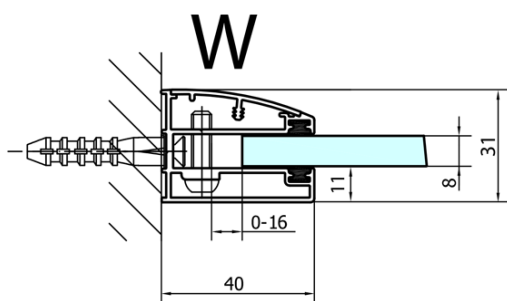

## Rozmery

Šírka: 1100 mm

Výška: 2000 mm

Hĺbka: 900 mm

## Vlastnosti

Farba profilu: Chróm - Leštený hliník

Tvar: Štvrtkruh s predĺženou stenou

Typ otvárania: Otváracie jednokrídlové

Smer otvárania: Ľavé

Šírka vstupu: 565 mm

Typ výplne: Číre sklo

Úprava skla: Antidrop

Hrúbka skla: 8 mm

Rádus: R550

Vlastnosti: Bezrámové prevedenie

Hmotnosť / ks: 78.5 kg

Balenie: 1 ks

Záruka: 2 roky

## Náhradné diely

Zvislé tesnenie medzi sklom 8mm (Objednací kód: NDFL0503)

Technický list

FL5090L

FL5090R

FORTIS štvrtkruhová sprchová zástena  
1100x900x2000mm, ľavá

	A	B	C
FL5090L/R	985-1001	979-995	≈450
FL5190L/R	1085-1101	1079-1095	≈550
FL5290L/R	1185-1201	1179-1195	≈650